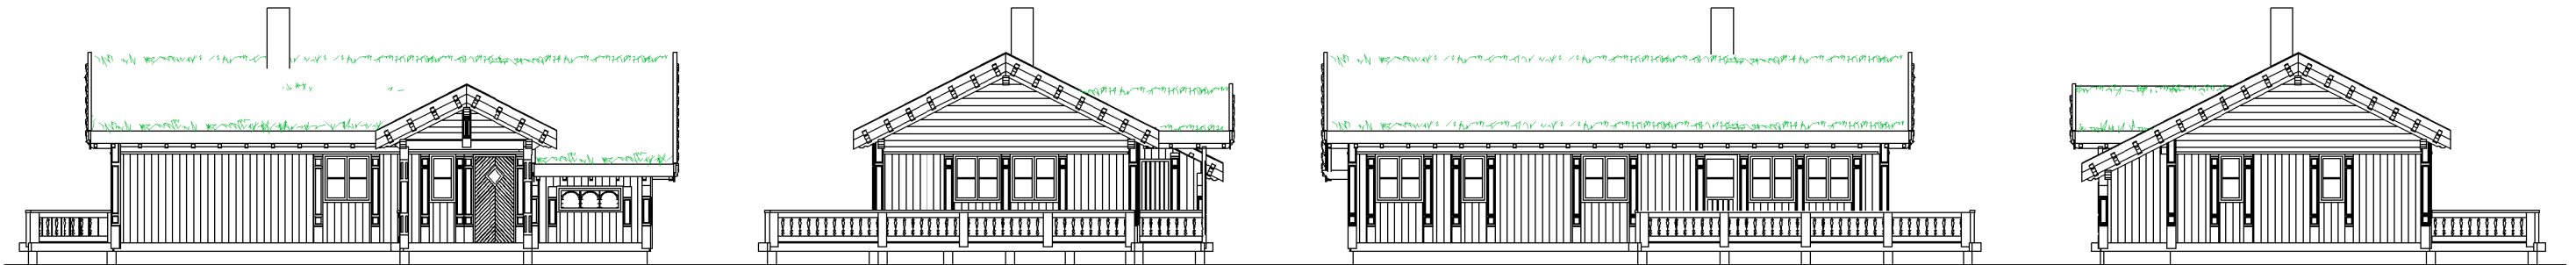

Berglia S

Berglia S	5,8	6,2
BYA	78m ²	83,6m ²
BRA	68,5m ²	73,7m ²
Terrasse areal	35m ²	35,8m ²
Storste lengde	12m	12m
Storste bredde	7,3m	7,7m
Soverom	3 stk	3 stk
Bad/WC	1 stk	1 stk

Buen Gruppen