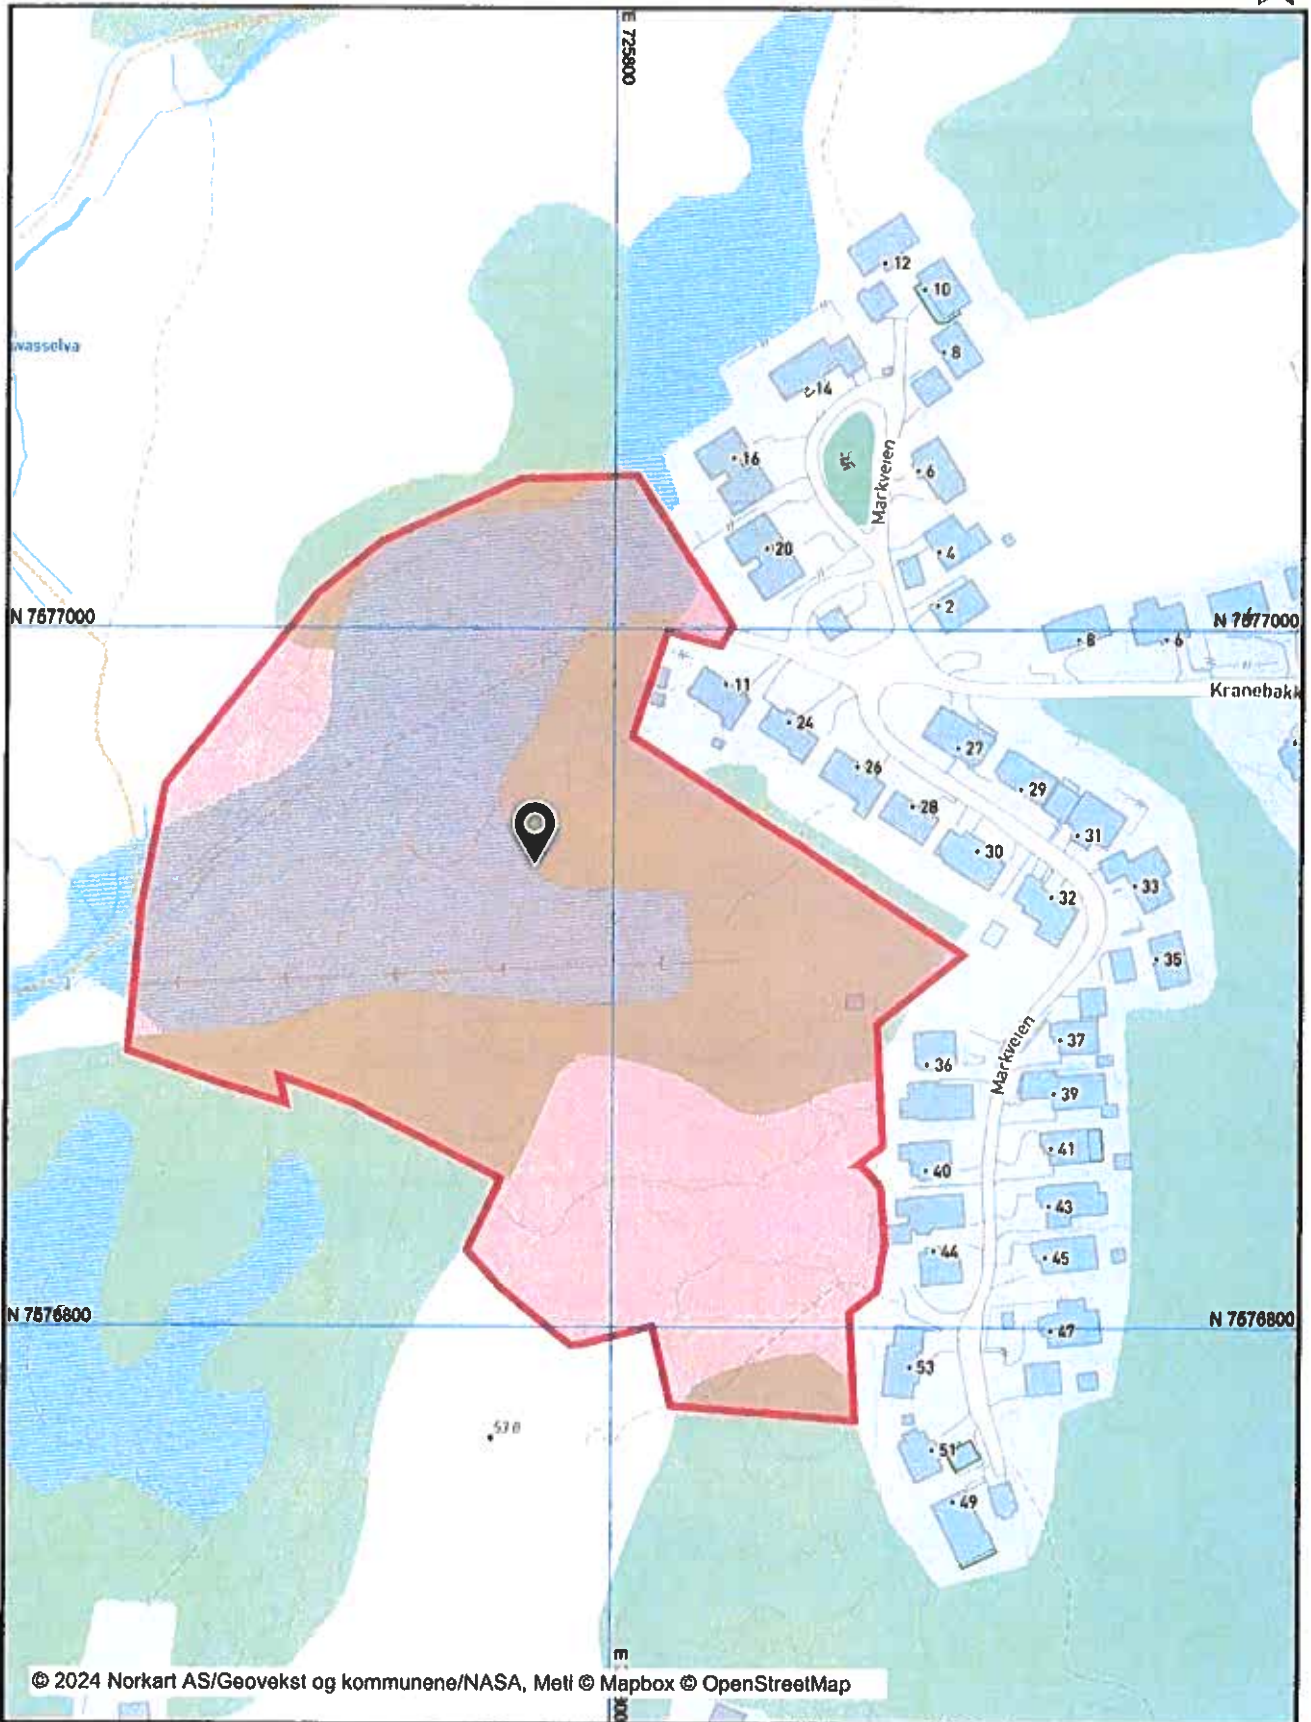

Tomtekart 1865-11/206

Dato: 21.08.2024

Målestokk: 1:2000

Koordinatsystem: UTM 32N

Det tas forbehold om riktigheten eller fullstendigheten av opplysningene i dette dokumentet. Det kan ikke rettes krav som følge av at disse opplysningene benyttes som grunnlag for beslutninger.