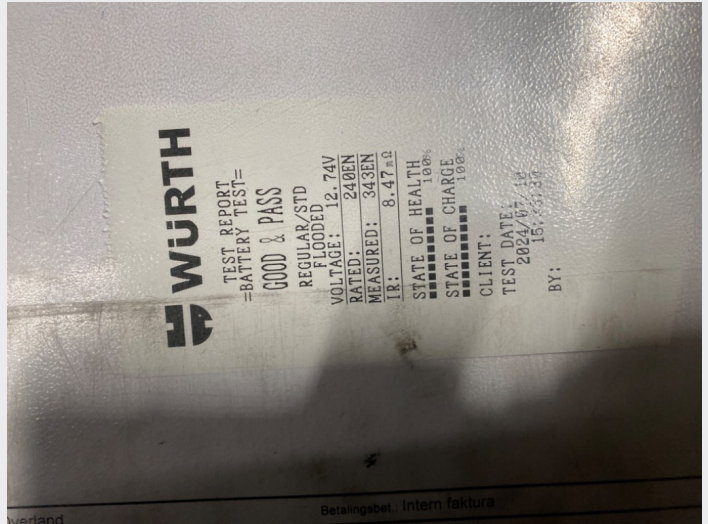

2.1 Generelt mye striper rundt om på bil

2.7 Rust høyre bakskjerm

2.8 Oppstripet høyre bakfanger, knekt fester på innside

2.8 Knust nedre høyre hjørne

5.2 Batteritest utført, ok

5.2 Batteri ser for lite ut til bil, kan ikke festes med egnet feste, stripsset fast