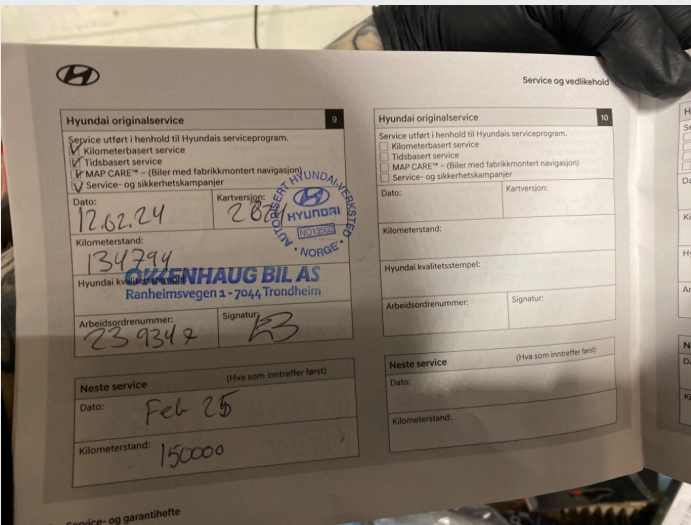

5.11 Servicehefte