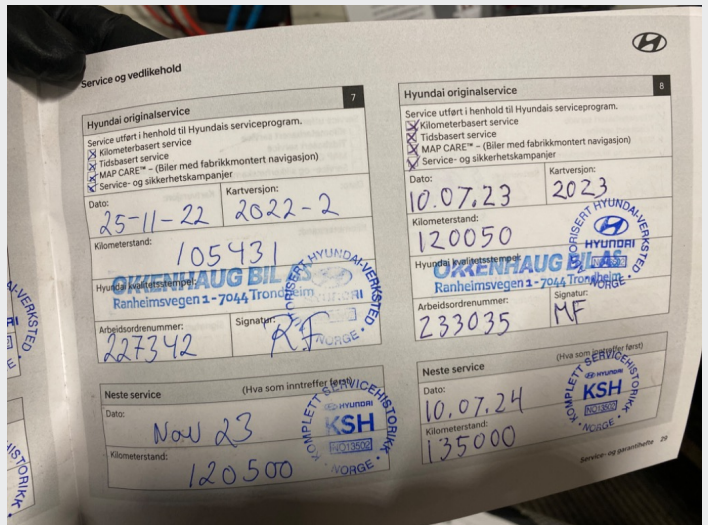

5.11 Servicehefte