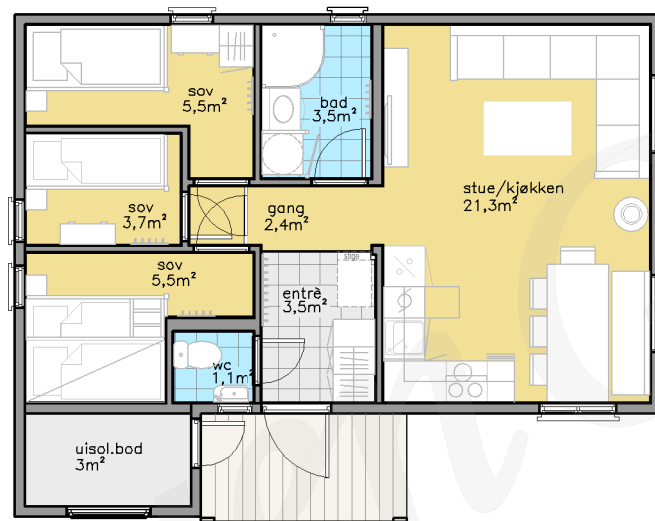

Småroi L

Småroi L	5,8	6,2
BYA	63m ²	66,8m ²
BRA	53,5m ²	57,1m ²
Terrasse areal	4,5m ²	4,5m ²
Storste lengde	9,4m	9,4m
Storste bredde	7,3m	7,7m
Soverom	3 stk	3 stk
Bad/WC	2 stk	2stk

Buen Gruppen