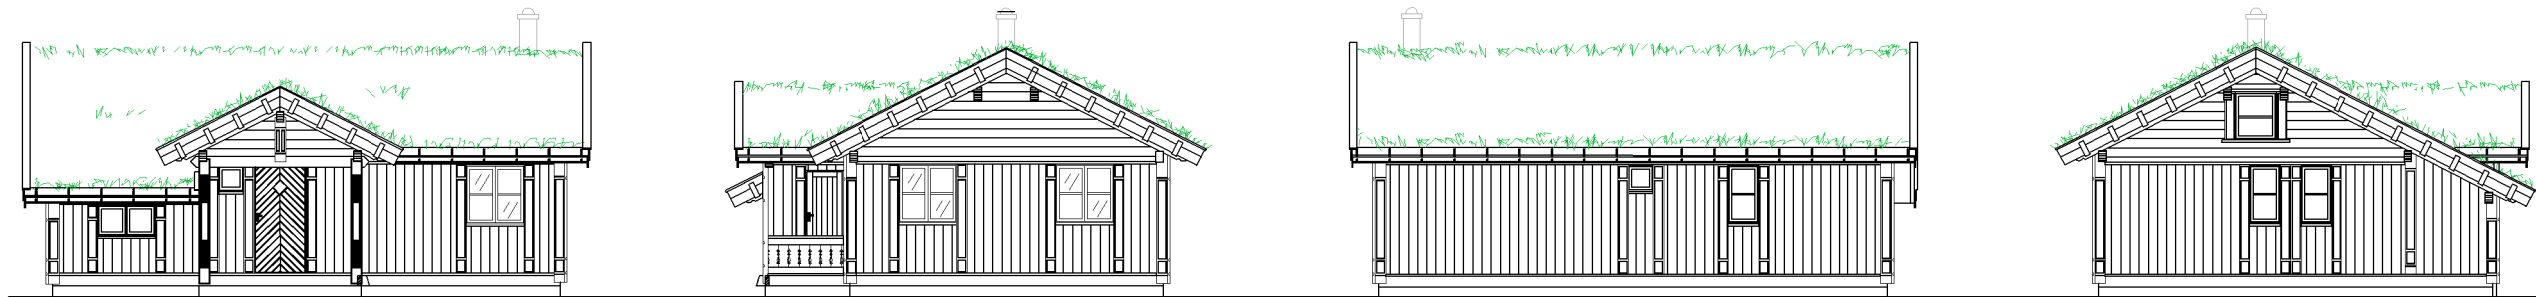

Småroi L

Småroi L	5,8	6,2
BYA	63m ²	66,8m ²
BRA	53,5m ²	57,1m ²
Terrasse areal	4,5m ²	4,5m ²
Storste lengde	9,4m	9,4m
Storste bredde	7,3m	7,7m
Soverom	3 stk	3 stk
Bad/WC	2 stk	2stk

Buen Gruppen