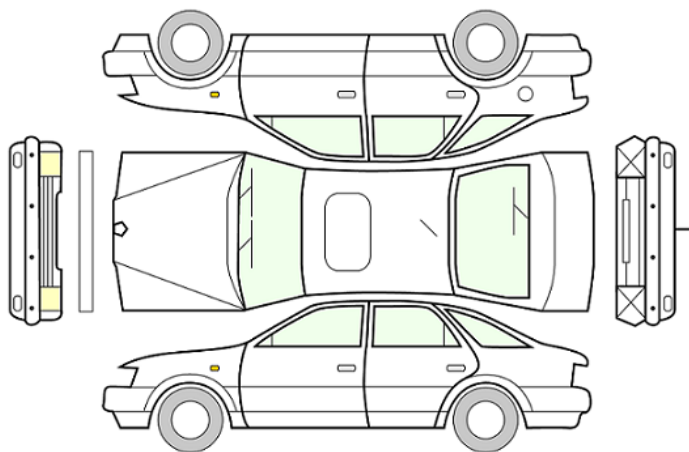

GENERELL BESKRIVELSE/KOMMENTAR

DATO:
19.07.2024

SIGNATUR SELGER:

DATO:
19.07.2024

SIGNATUR KUNDE:

SKADETEGNING:

KONTROLLPUNKTER SOM LIGGER TIL GRUNN FOR TILSTANDSRAPPORTEN

MERK: Kontrollen omfatter de av nedenstående punkter som er aktuelle for angjeldende bil ut fra bilens tekniske spesifikasjoner og utstyr.