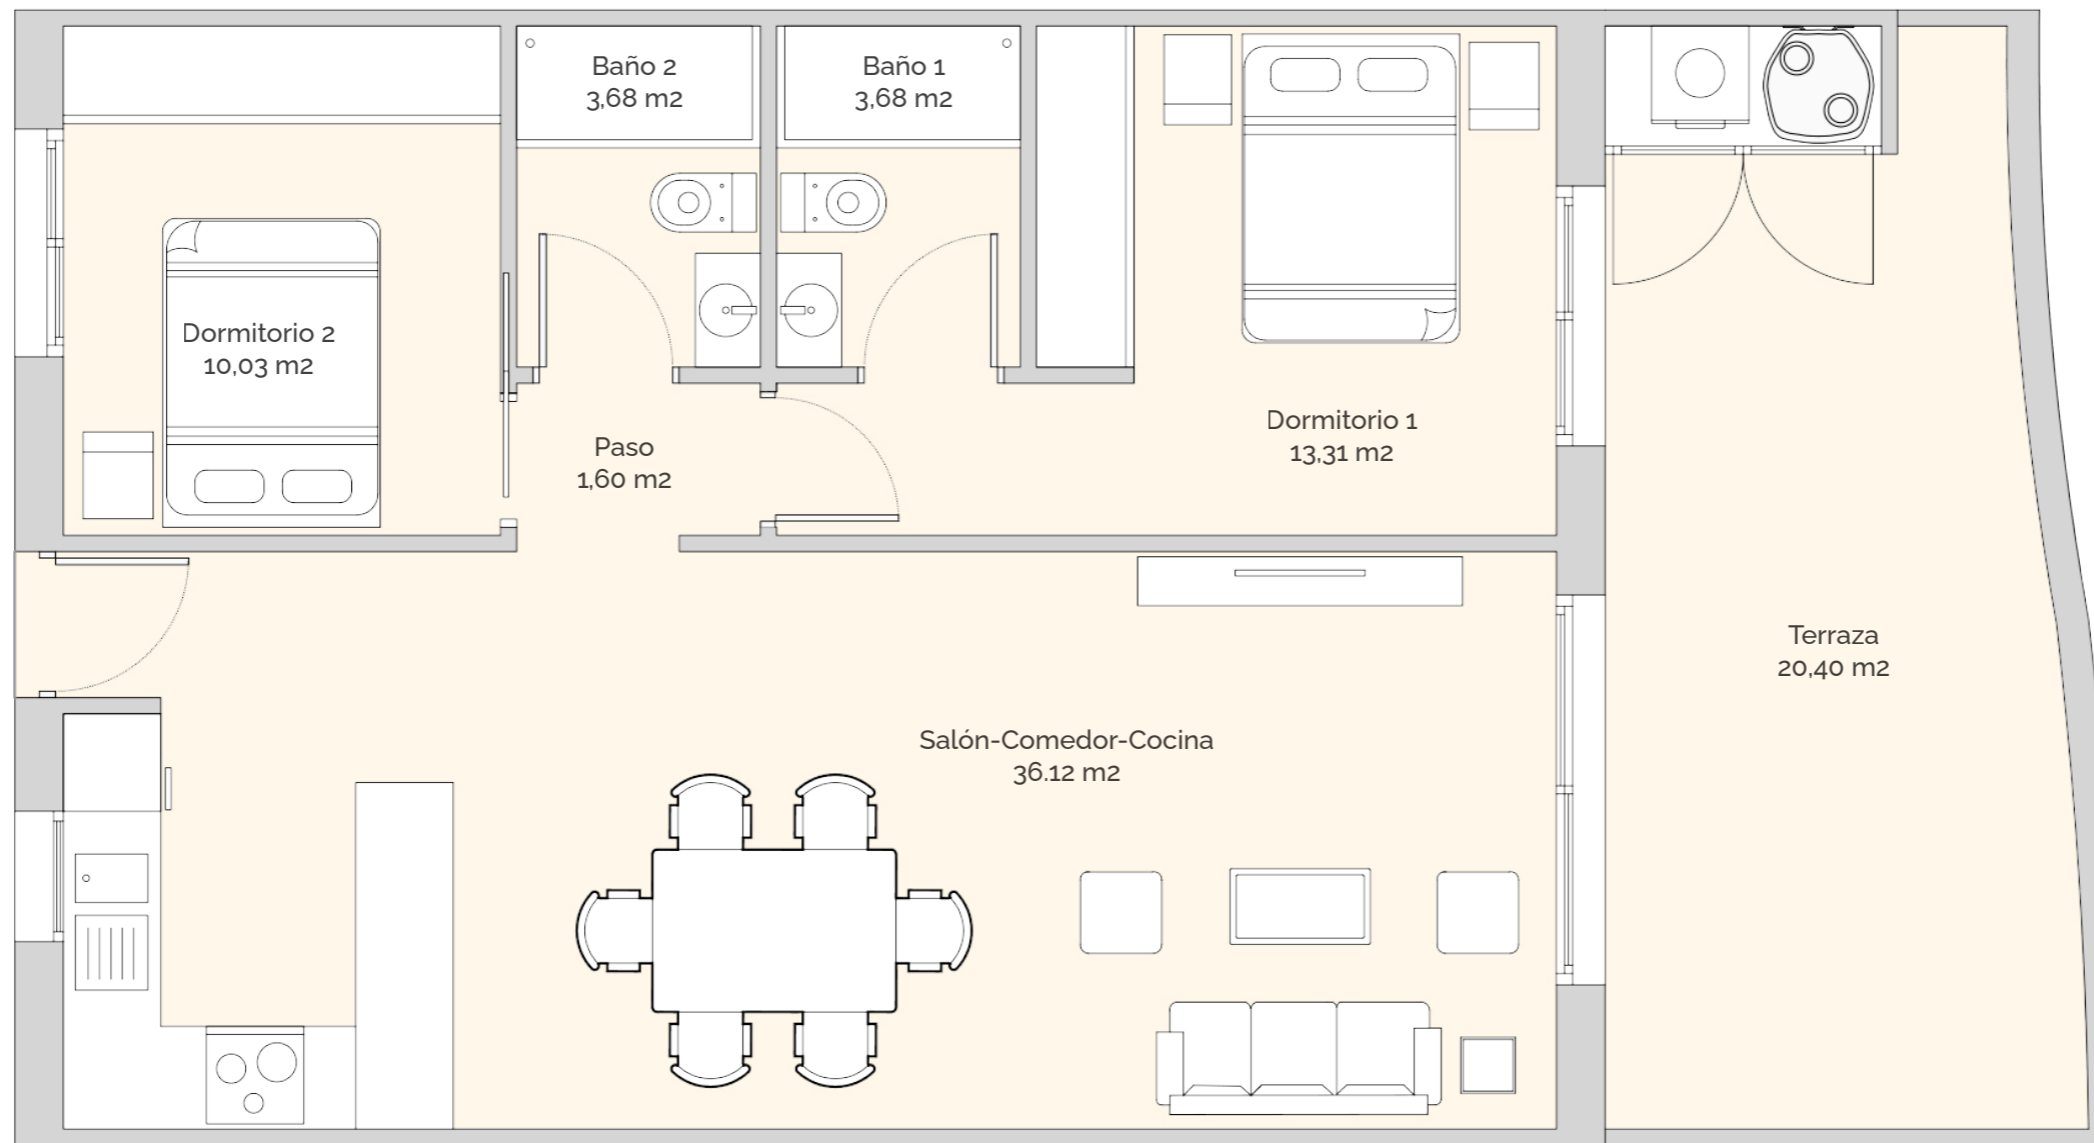

Vivienda 4	
Vivienda	68,42 m ²
Jardín	31,60 m ²
Total Vivienda	100,02 m ²

Vivienda 5	
Vivienda	68,42 m2
Jardín	31,60 m2
Total Vivienda	100,02 m2

Vivienda 6	
Vivienda	70,48 m ²
Jardín	37,84 m ²
Total Vivienda	108,32 m²

Vivienda 7	
Vivienda	70,48 m ²
Terraza	27,83 m ²
Total Vivienda	98,31 m²

Vivienda 8	
Vivienda	68.42 m ²
Terraza	20.40 m ²
Total Vivienda	88.82 m ²

Vivienda 9	
Vivienda	68,42 m ²
Terraza	20,40 m ²
Total Vivienda	88,82 m²

Vivienda 10	
Vivienda	68.42 m ²
Terraza	20.40 m ²
Total Vivienda	88.82 m²

Vivienda 11	
Vivienda	68,42 m ²
Terraza	20,40 m ²
Total Vivienda	88,82 m²

Vivienda 12	
Total Vivienda	70,48 m ²
Terraza	27,83 m ²
Total Vivienda	98,31 m²

Vivienda 13	
Vivienda	70,48 m ²
Terraza	22,70 m ²
Solarium	70,48 m ²
Total Vivienda	163,66 m²

Vivienda 13	
Vivienda	70,48 m2
Terraza	22,70 m2
Solarium	70,48 m2
Total Vivienda	163,66 m2

Vivienda 14	
Vivienda	68,42 m ²
Terraza	15,70 m ²
Solarium	68,42 m ²
Total Vivienda	152,54 m ²