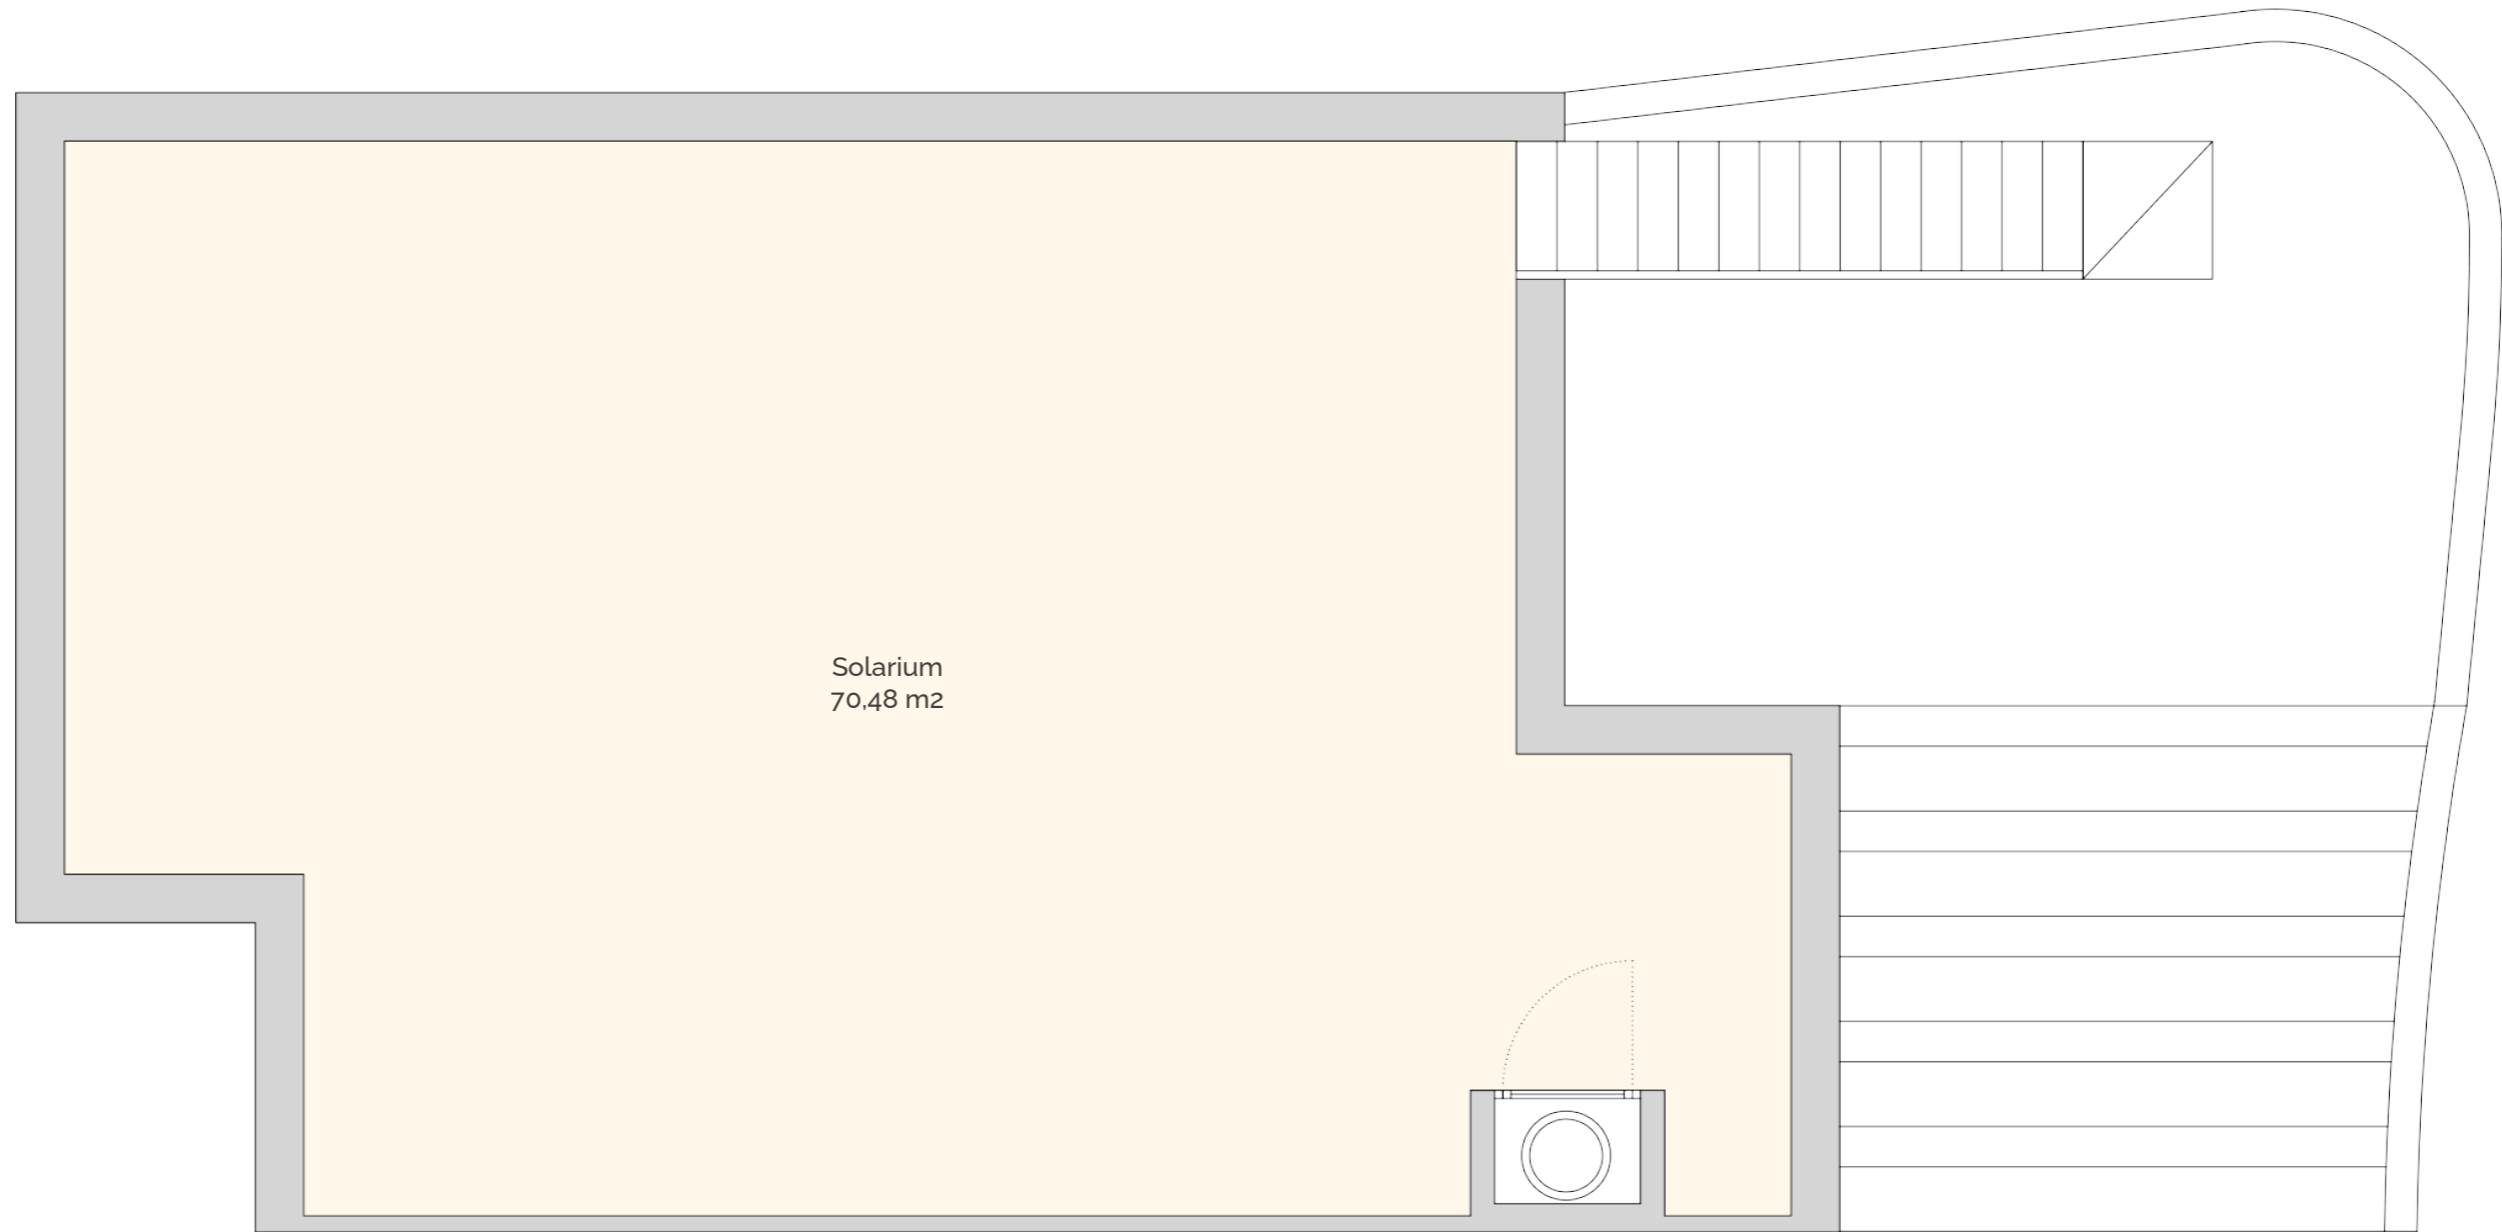

Vivienda 16	
Vivienda	68.42 m ²
Terraza	15.70 m ²
Solarium	68.42 m ²
Total Vivienda	152.54 m ²

Vivienda 16	
Vivienda	68,42 m2
Terraza	15,70 m2
Solarium	68,42 m2
Total Vivienda	152,54 m2

Vivienda 17	
Vivienda	68,42 m ²
Terraza	15,70 m ²
Solarium	68,42 m ²
Total Vivienda	152,54 m²

Vivienda 17	
Vivienda	68,42 m2
Terraza	15,70 m2
Solarium	68,42 m2
Total Vivienda	152,54 m2

Vivienda 18	
Vivienda	70,48 m ²
Terraza	22,70 m ²
Solarium	70,48 m ²
Total Vivienda	163,66 m²

Vivienda 18	
Vivienda	70,48 m2
Terraza	22,70 m2
Solarium	70,48 m2
Total Vivienda	163,66 m2