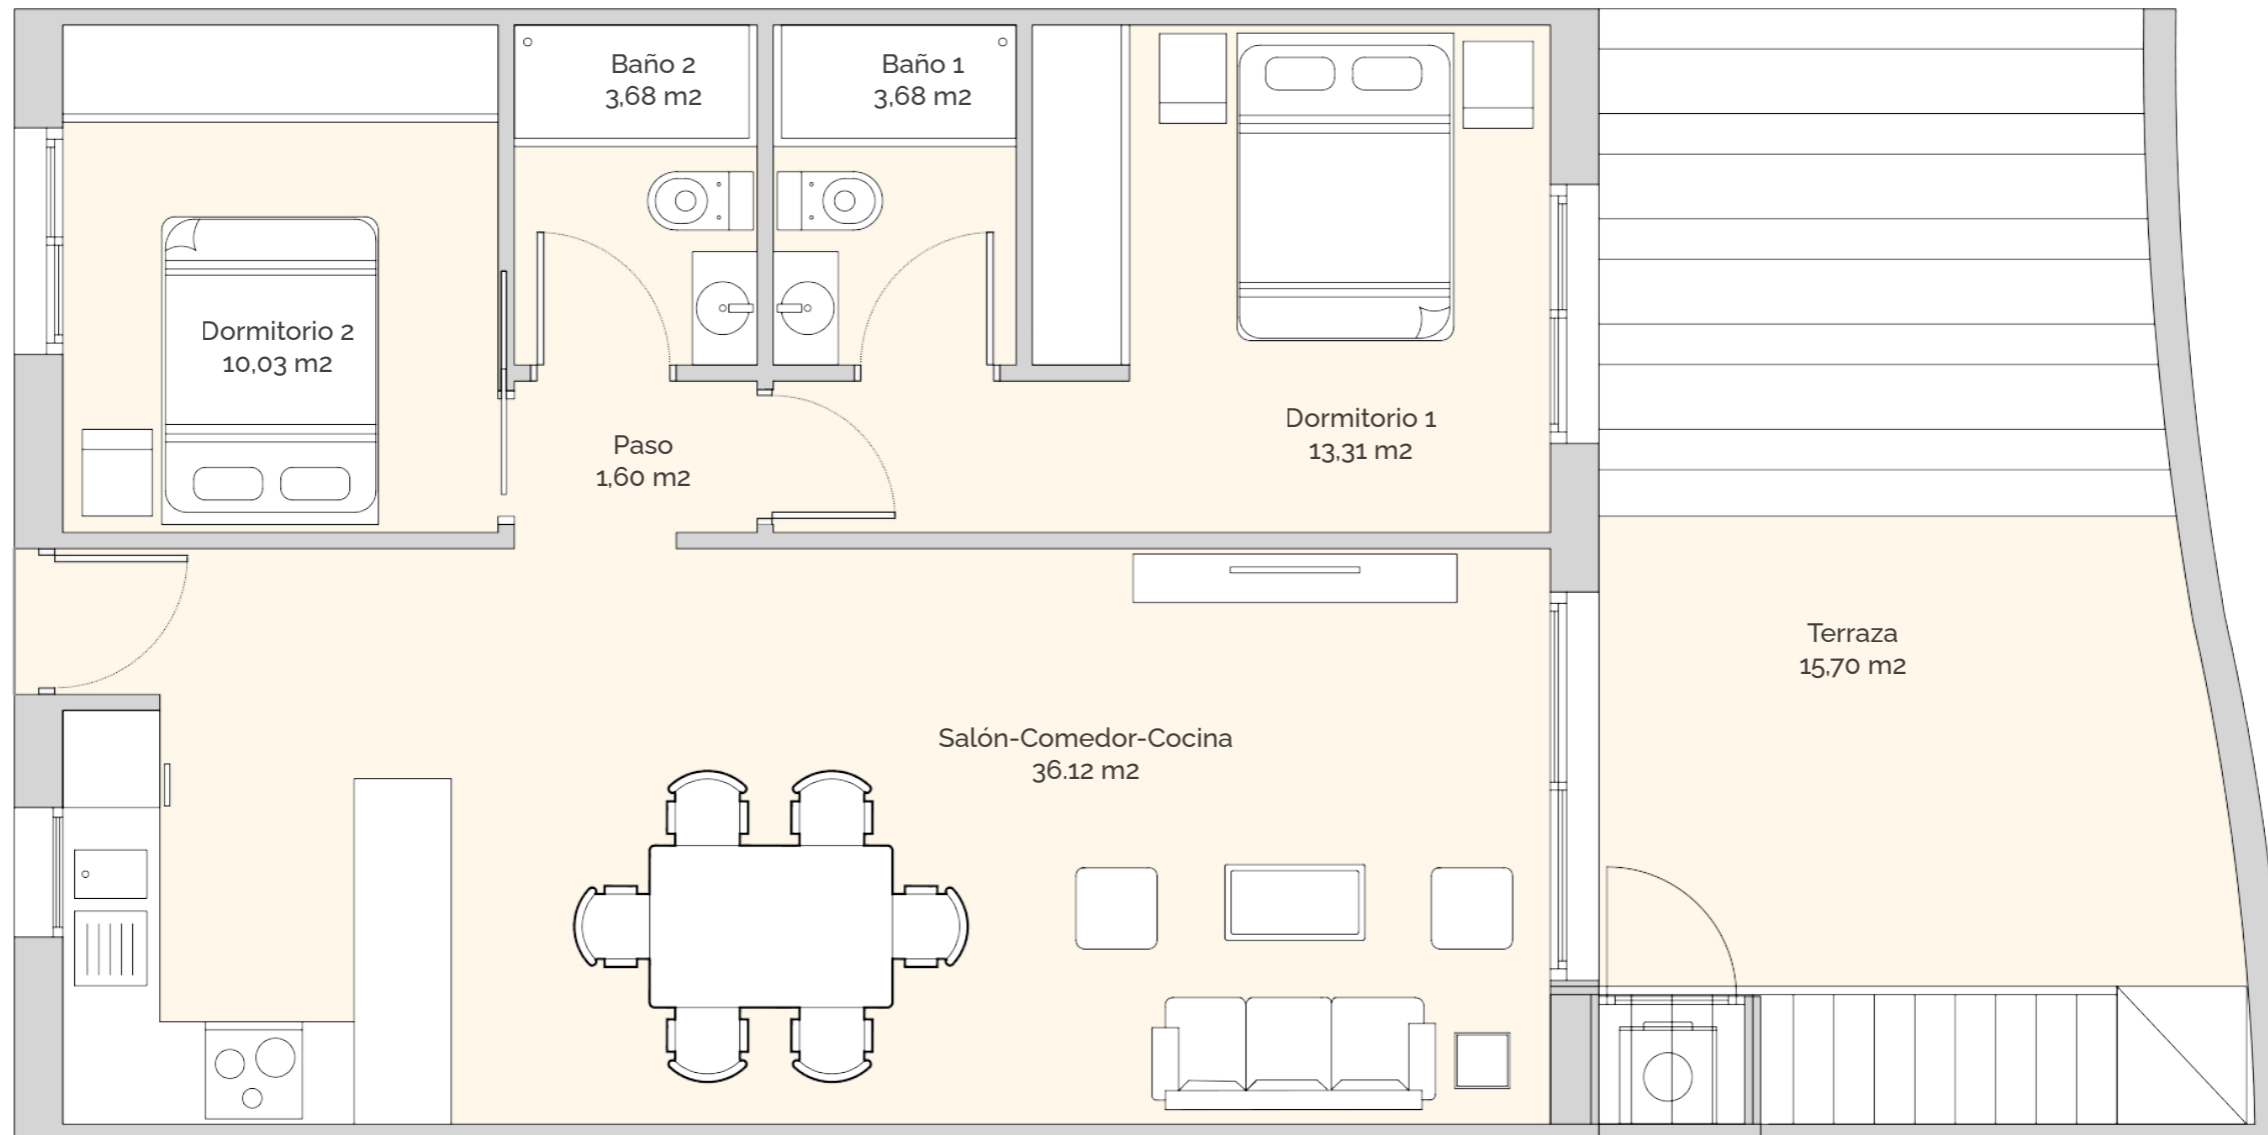

Vivienda 13	
Vivienda	70,48 m ²
Terraza	22,70 m ²
Solarium	70,48 m ²
Total Vivienda	163,66 m²

Vivienda 13	
Vivienda	70,48 m2
Terraza	22,70 m2
Solarium	70,48 m2
Total Vivienda	163,66 m2

Vivienda 14	
Vivienda	68,42 m ²
Terraza	15,70 m ²
Solarium	68,42 m ²
Total Vivienda	152,54 m ²

Vivienda 14	
Vivienda	68,42 m2
Terraza	15,70 m2
Solarium	68,42 m2
Total Vivienda	152,54 m2

Vivienda 15	
Vivienda	68,42 m ²
Terraza	15,70 m ²
Solarium	68,42 m ²
Total Vivienda	152,54 m²

Vivienda 15	
Vivienda	68,42 m2
Terraza	15,70 m2
Solarium	68,42 m2
Total Vivienda	152,54 m2

Vivienda 16	
Vivienda	68.42 m ²
Terraza	15.70 m ²
Solarium	68.42 m ²
Total Vivienda	152.54 m ²

Vivienda 16	
Vivienda	68,42 m2
Terraza	15,70 m2
Solarium	68,42 m2
Total Vivienda	152,54 m2

Vivienda 17	
Vivienda	68,42 m ²
Terraza	15,70 m ²
Solarium	68,42 m ²
Total Vivienda	152,54 m²

Vivienda 17	
Vivienda	68,42 m2
Terraza	15,70 m2
Solarium	68,42 m2
Total Vivienda	152,54 m2

Vivienda 18	
Vivienda	70,48 m ²
Terraza	22,70 m ²
Solarium	70,48 m ²
Total Vivienda	163,66 m²

Vivienda 18	
Vivienda	70,48 m2
Terraza	22,70 m2
Solarium	70,48 m2
Total Vivienda	163,66 m2