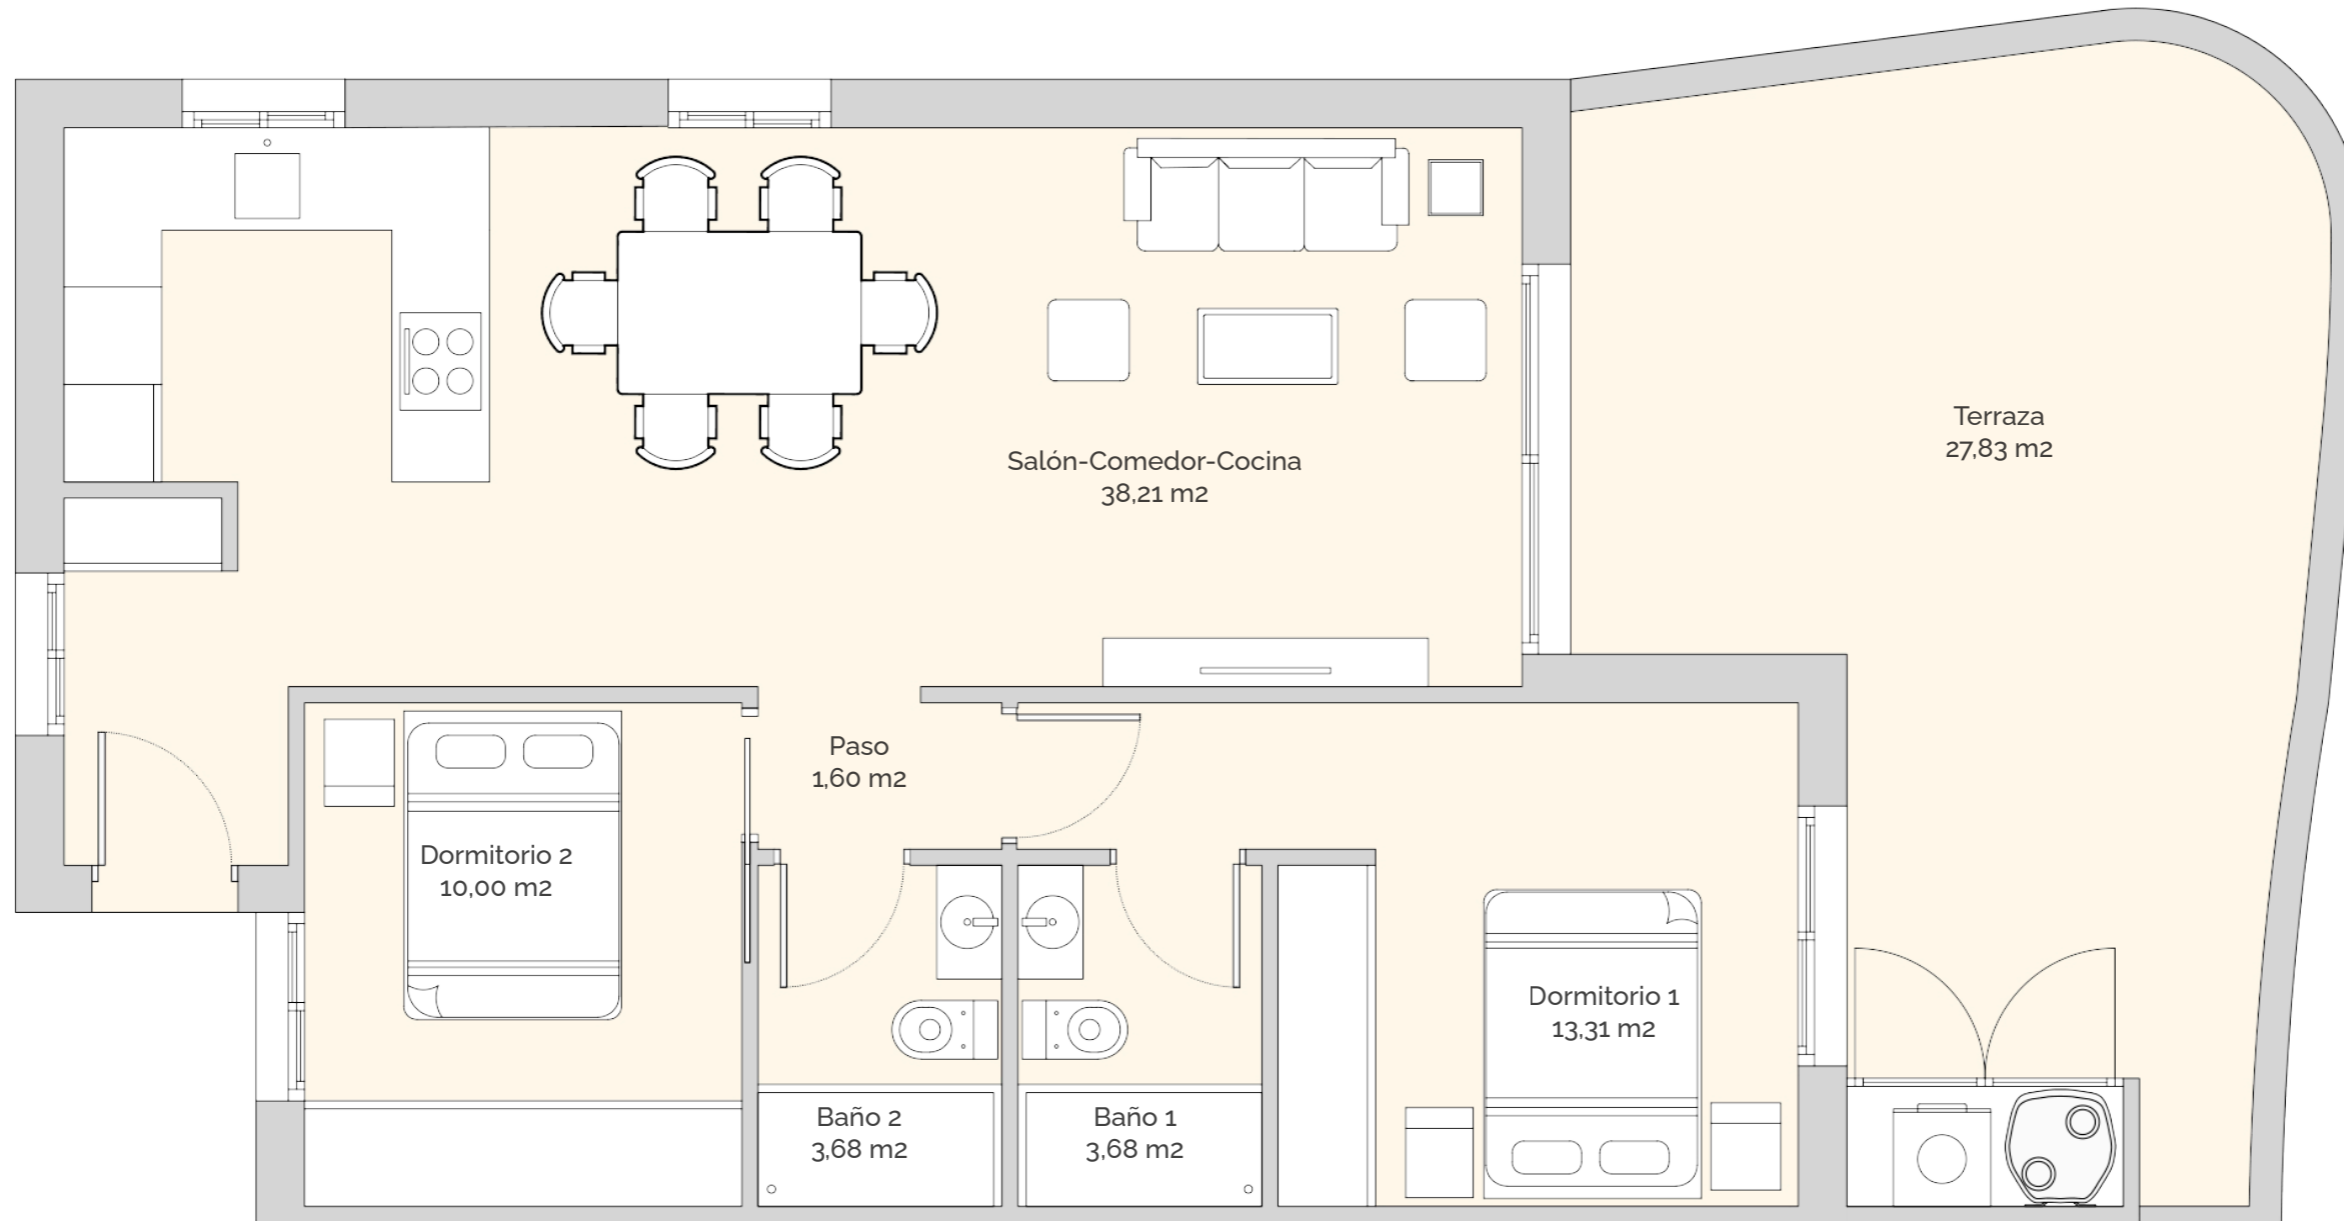

Vivienda 7	
Vivienda	70,48 m ²
Terraza	27,83 m ²
Total Vivienda	98,31 m²

Vivienda 8	
Vivienda	68.42 m ²
Terraza	20.40 m ²
Total Vivienda	88.82 m ²

Vivienda 9	
Vivienda	68,42 m ²
Terraza	20,40 m ²
Total Vivienda	88,82 m²

Vivienda 10	
Vivienda	68.42 m ²
Terraza	20.40 m ²
Total Vivienda	88.82 m²

Vivienda 11	
Vivienda	68,42 m ²
Terraza	20,40 m ²
Total Vivienda	88,82 m²

Vivienda 12	
Total Vivienda	70,48 m ²
Terraza	27,83 m ²
Total Vivienda	98,31 m²

Vivienda 13	
Vivienda	70,48 m ²
Terraza	22,70 m ²
Solarium	70,48 m ²
Total Vivienda	163,66 m²

Vivienda 13	
Vivienda	70,48 m2
Terraza	22,70 m2
Solarium	70,48 m2
Total Vivienda	163,66 m2

Vivienda 14	
Vivienda	68,42 m ²
Terraza	15,70 m ²
Solarium	68,42 m ²
Total Vivienda	152,54 m ²