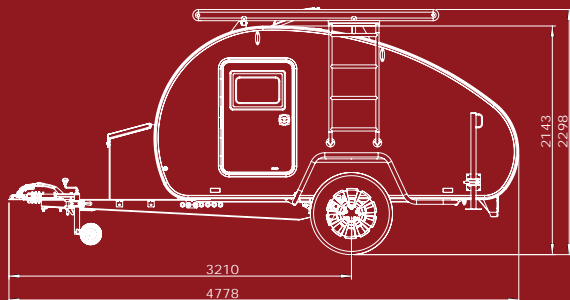

MER FAKTA

Den isolerte kabinen er utstyrt med en madrass i full størrelse, hyller, skuffer, omgivende LED-belysning og mye mer. På baksiden, et fullt utstyrt kjøkken med sidemontert vask, 30 L vannstank, allsidige kokemuligheter og muligheter for kjøleskap.

EKSTRA TILVALG

For priser på annet ekstrautstyr, som blant annet dieselmotorkjøler, innfelte gassbrennere, batteripakker, foliering, sykkelstativ m.m henviser vi til vedlagt prislister. Her vil du se komplett liste på tilgjengelig utstyr og priser.