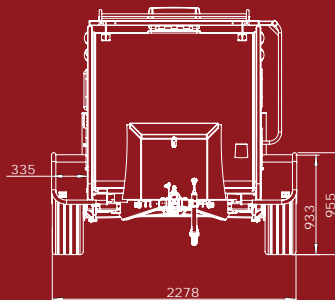

MER FAKTA

Den isolerte kabinen er utstyrt med en madrass i full størrelse, hyller, skuffer, omgivende LED-belysning og mye mer. På baksiden, et fullt utstyrt kjøkken med sidemontert vask, 30 L vannstank, allsidige kokemuligheter og muligheter for kjøleskap.

EKSTRA TILVALG

For priser på annet ekstrautstyr, som blant annet dieselmotorkjøler, innfelte gassbrennere, batteripakker, foliering, sykkelstativ m.m henviser vi til vedlagt prislister. Her vil du se komplett liste på tilgjengelig utstyr og priser.