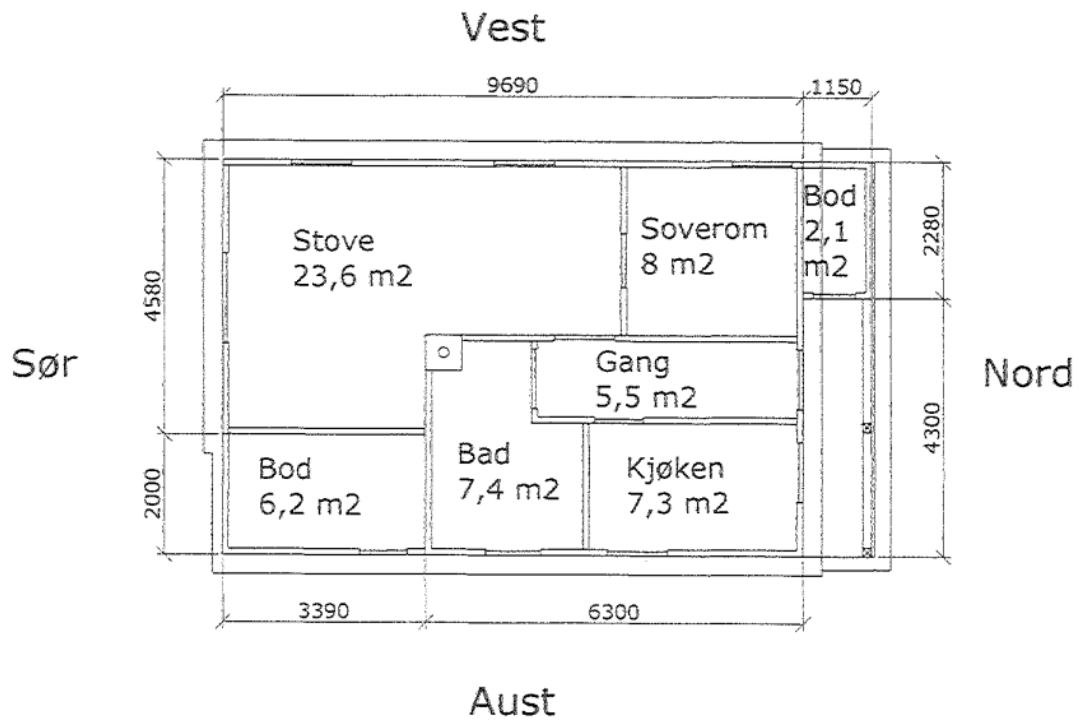

Planskisse – President Christies vei 26

Planskisse av huset / mål kan avvike.

Merknad: Bygging av bod mot nord er ikke realisert.