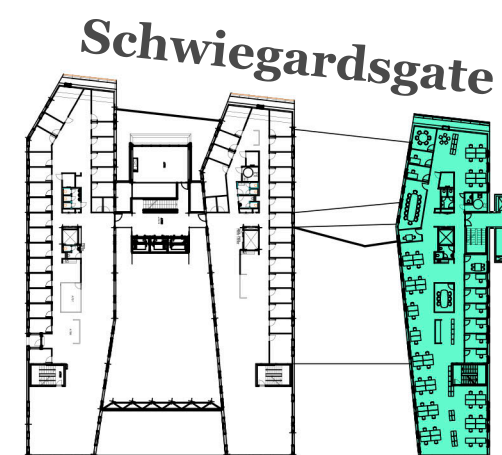

7. etasje

684m²

Kontor	6	Møterom 6	1	Mini kjøkken	2
Landskap	46	Møterom 14	1	Kopi / Print	1
Multirom 1-4 pers.	4				

Schweigaardsgate 17-19

7. Etasje 684m²

Eksisterende plan

23.05.2024

1:150 - A3