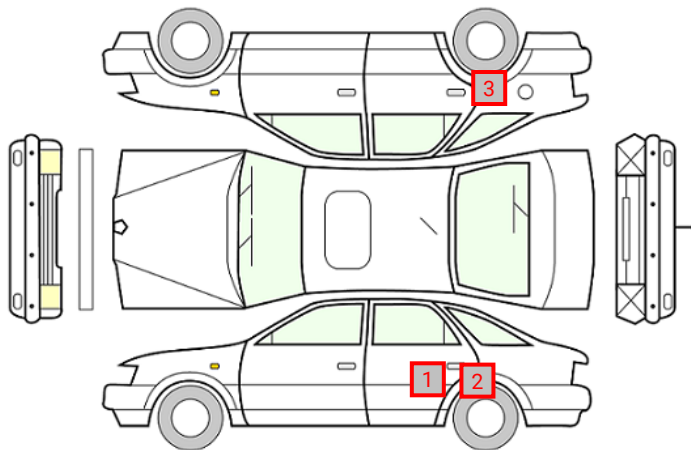

DATO:
29.04.2024

SIGNATUR KUNDE:

SKADETEGNING:

KONTROLLPUNKTER SOM LIGGER TIL GRUNN FOR TILSTANDSRAPPORTEN

MERK: Kontrollen omfatter de av nedenstående punkter som er aktuelle for angjeldende bil ut fra bilens tekniske spesifikasjoner og utstyr.