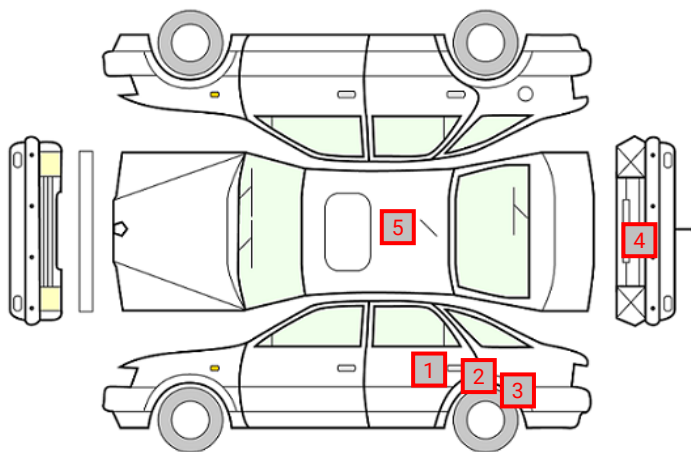

DATO:
23.04.2024

SIGNATUR KUNDE:

SKADETEGNING:

KONTROLLPUNKTER SOM LIGGER TIL GRUNN FOR TILSTANDSRAPPORTEN

MERK: Kontrollen omfatter de av nedenstående punkter som er aktuelle for angjeldende bil ut fra bilens tekniske spesifikasjoner og utstyr.