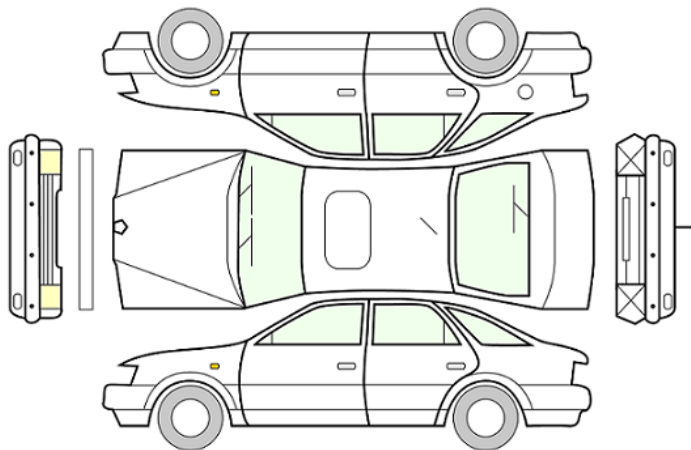

KONTROLLPUNKTER SOM LIGGER TIL GRUNN FOR TILSTANDSRAPPORTEN

MERK: Kontrollen omfatter de av nedenstående punkter som er aktuelle for angjeldende bil ut fra bilens tekniske spesifikasjoner og utstyr.

KRITERIA FOR VURDERING: Teknisk vurdering av bilen er gjort med utgangspunkt i bilens alder og kjørelengde, og hva som ansees som normalt generelt for biler av denne alder og kjørelengde.