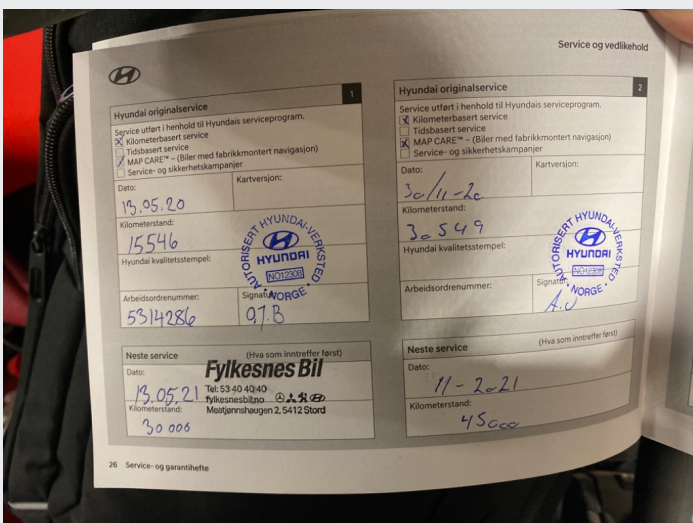

5.11 Servicebok

PRØVEKJØRING / TESTFORHOLD

Prøvekjørt	Føreforhold	Maks hastighet	Unormal lyd
Ja	Bart	80 km/t	Nei