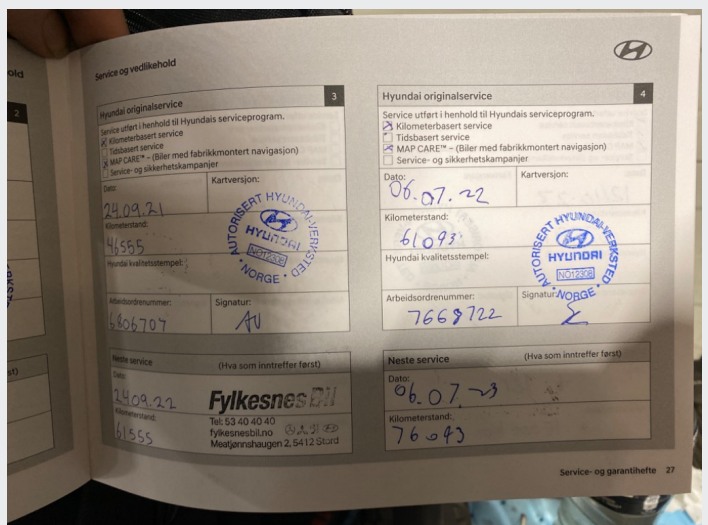

5.11 Servicebok