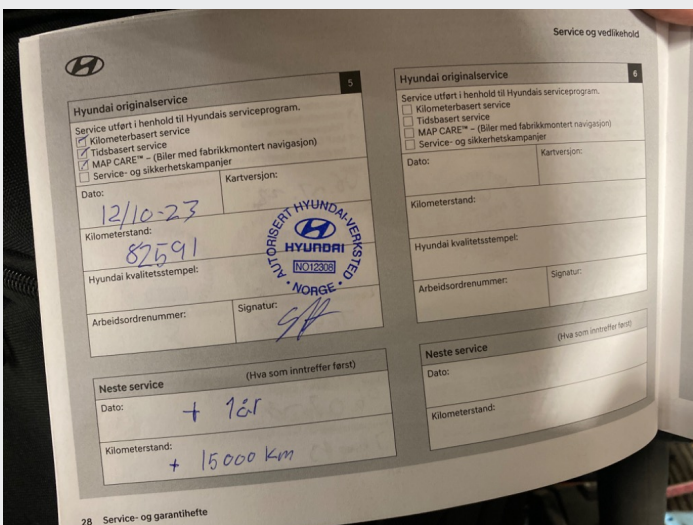

BILDER

2.1 Oversiktsbilder av bilen

2.1 Oversiktsbilder av bilen

2.1 Oversiktsbilder av bilen

2.1 Oversiktsbilder av bilen

BILDER

2.8 Striper bakfanger

5.2 Testet 12v batteri, ok