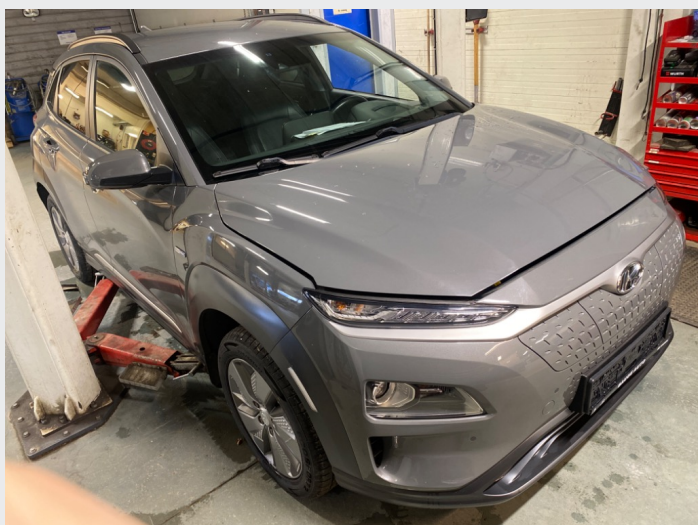

EB12303 - 2019 Hyundai Kona Offroad

Km.stand	88 449	Bruktimportert	Nei	Reg.reim skiftet, dato	Har ikke
Ant. nøkler	2	Antirustgaranti	Ja	Reg.reim skiftet, km	0
Drivstoff		Heftelser	Nei	Siste service, dato	11.10.2023
Farge	Grå	Koll.puter utkoblet	Nei	Siste service, km	82 591
Egenvekt	1685	Medfølger sommerdekk	Ja	PKK utført	12.10.2023
Effekt	38	Medfølger vinterdekk	Ja	Servicehefte/servicer fulgt	Ja
Chassisnr.	KMHK581GFKU041315	Tilhengerfeste	Nei	Vognmappe m/instruksjonsbok	Ja
Første reg.	28.10.2019	Er prøvekjørt	Ja	Utskrift dato	03.04.2024

GENERELL BESKRIVELSE

Normal bruks slitasje i henhold til alder

Dato: 03.04.2024
Signatur selger

Dato: 03.04.2024
Signatur kunde

KOMMENTARER

- 2.1 Eksteriør - Lakk - Oversiktsbilder av bilen
- 2.6 Eksteriør - Låser/tyverisikring - Den ene nøkkelen virker ikke på sentrallås
- 2.8 Eksteriør - Støtfanger/grill - Striper bakfanger
- 5.2 Motor - Batteri - Testet 12v batteri, ok
- 5.11 Motor - Service - Servicebok

BILDER

2.1 Oversiktsbilder av bilen

2.1 Oversiktsbilder av bilen

2.1 Oversiktsbilder av bilen

2.1 Oversiktsbilder av bilen

BILDER

2.8 Striper bakfanger

5.2 Testet 12v batteri, ok