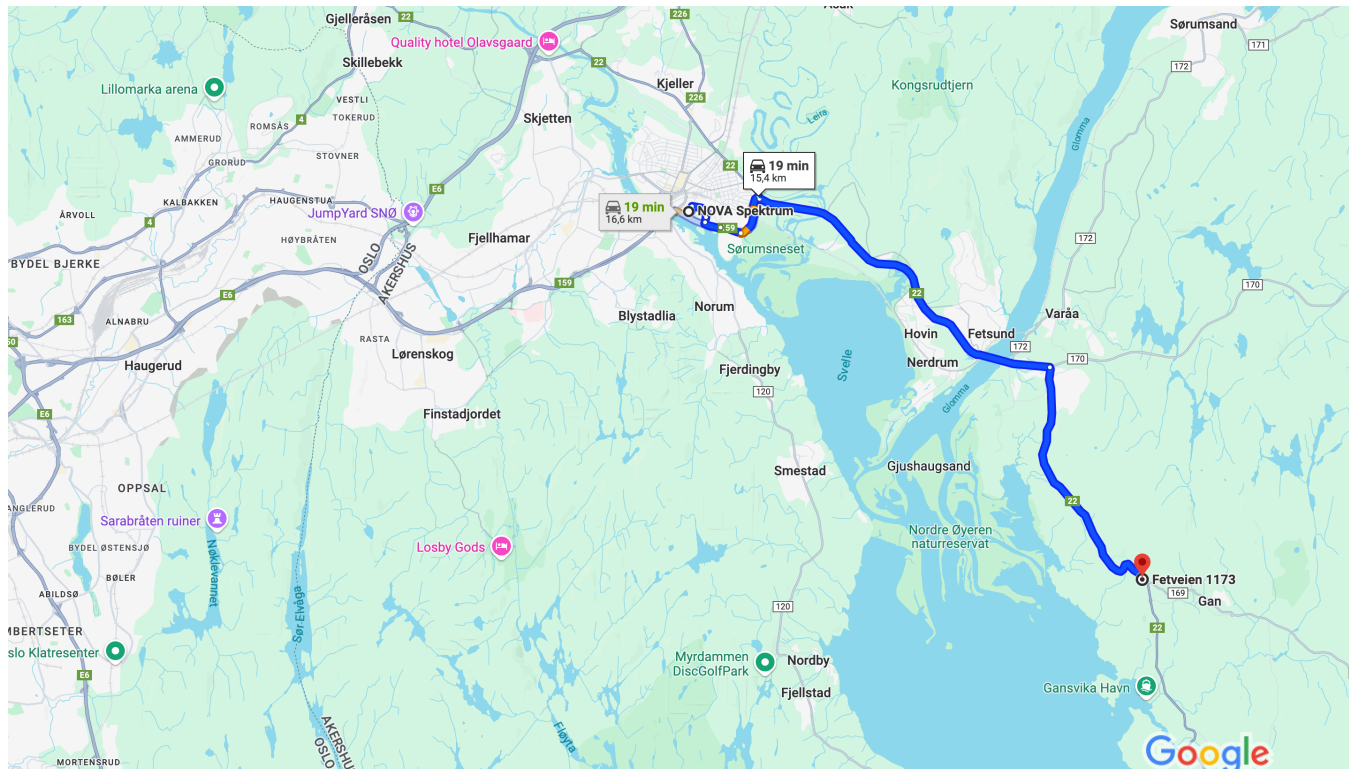

NOVA Spektrum, Messeveien, Lillestrøm til Fetveien 1173, Gan

Kjør 15,4 km, 19 min

Kartdata ©2024 Google 2 km

 **via Fetveien/Rv22** **19 min**
Raskeste rute, vanlig trafikk 15,4 km

 **via Rv159 og Fetveien/Rv22** **19 min**
16,6 km

Utforsk Fetveien 1173 i nærheten

Restauranter

Hoteller

Bensinstasjoner

Parkeringsplasser

Mer