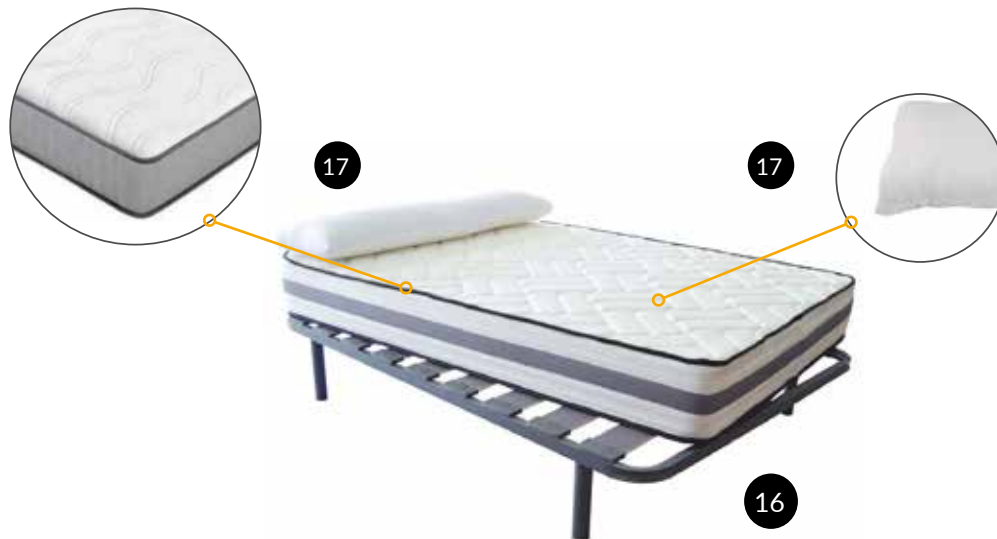

BEDROOM 2 / DORMITORIO 2

- 15 2x Upholstered headboard 95x60cm
  2x Cabezal tapizado 95x60cm
- 16 2x Bedbase 90x190cm
  2x Somier 90x190cm
- 17 2x Mattress 90x190cm & pillow 90cm
  2x colchón 90x190cm & almohada 90cm
- 18 2x Wood bedside table 40x48cm
  2x Mesita de noche de madera 40x48cm
- 19 Ceiling light
  Plafón de techo
- 20 Rollerblind 80x280cm
  Enrollable 80x280cm