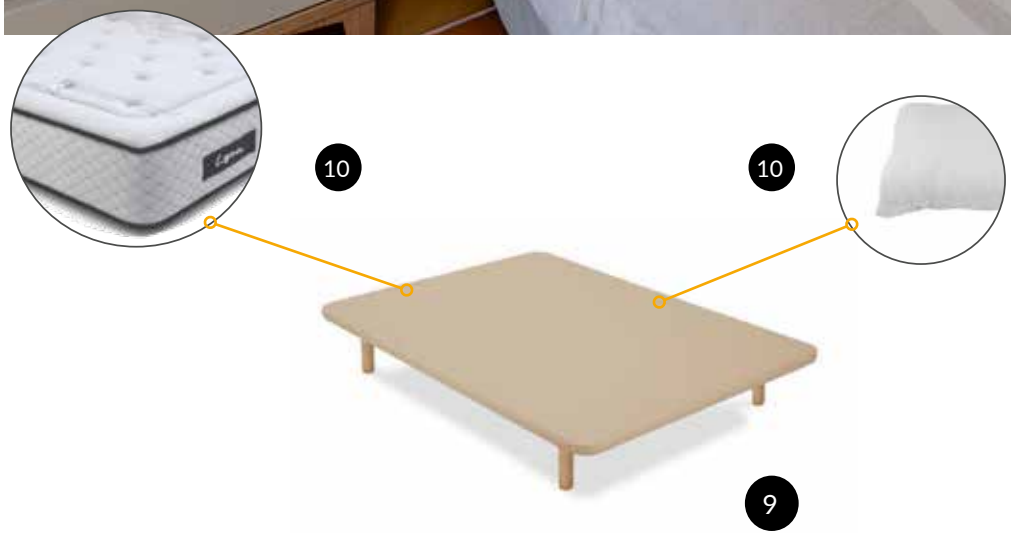

LIVING ROOM / SALÓN

- 2 Tv cabinet 130cm
Mueble TV 130cm
- 3 Coffee Table 100x50x40cm
Mesa de centro 100x50x40cm
- 4 Curtains 140x260cm
Cortinas visillo 140x260cm
- 5 Ceiling light
Plafón de techo

LIVING ROOM / COMEDOR

6 Dining table 80cm
Mesa de comedor 80cm

7 3x Upholstered chairs
3x Sillas tapizadas

6

12

8

BEDROOM 1 / DORMITORIO 1

- 8 Upholstered headboard 160x60cm
Cabezal tapizado 160x60cm
- 9 Bed base 150x190cm
Base tapizada 150x190cm
- 10 Pack Visco: mattress 150x190cm & pillow 150cm
Pack Visco: colchón 150x190cm & almohada 150cm
- 11 2x Wood bedside table 41cm
2x Mesita de noche de madera 41cm
- 12 Ceiling light
Plafón de techo
- 13 Rollerblind 185x280cm
Enrollable 185x280cm

1-BEDROOM FLAT | **VIVIENDA DE 1 HABITACIÓN**

Paquete de muebles incluido con la promoción
Furniture package included with the promotion

Living room / **Salón**

- 1 Sofá-bed 140x190cm (202cm)
Sofá-cama 140x190cm (202cm)
- 2 Tv cabinet 130cm
Mueble tv 130cm
- 3 Coffee Table 100x50x40
Mesa de centro 100x50x40cm
- 4 Curtains 140x260cm
Cortinas visillo 140x260cm
- 5 Ceiling light
Plafón de techo
- 6 Dining table
Mesa de comedor
- 7 3x upholstered chairs
3x sillas tapizadas