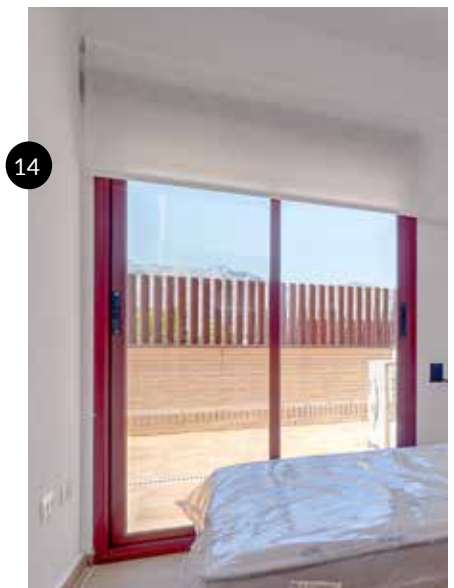

- 9 Upholstered headboard 160x60cm
Cabezal tapizado 160x60cm
- 10 Bed base 150x190cm
Base tapizada 150x190cm
- 11 Pack Visco: mattress 150x190cm & pillow 150cm
Pack Visco: colchón 150x190cm & almohada 150cm
- 12 2x Wood bedside table 41cm
2x Mesita de noche de madera 41cm
- 13 Ceiling light
Plafón de techo
- 14 Rollerblind 110x280cm
Enrollable 110x280cm