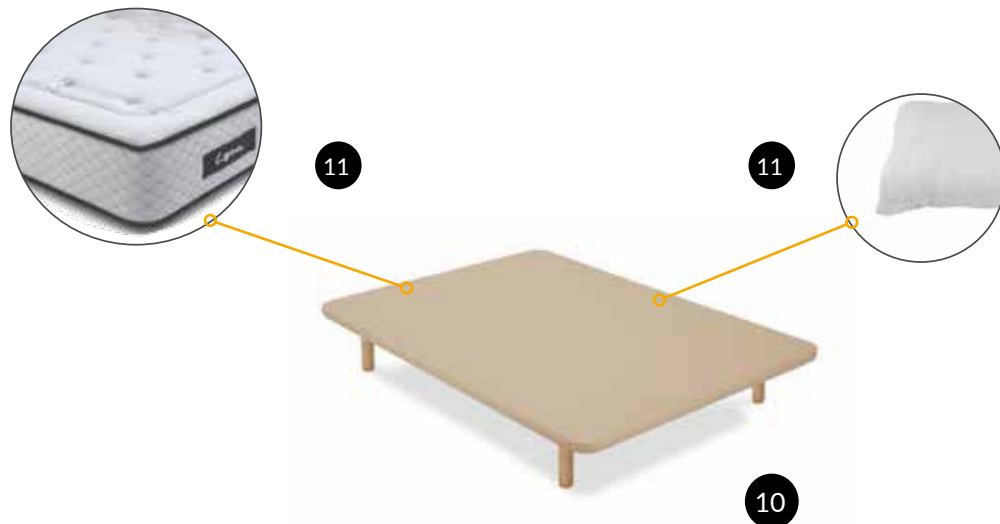

3

4

LIVING ROOM / COMEDOR

6 Dining table 80cm
Mesa de comedor 80cm

7 4x Upholstered chairs
4x Sillas tapizadas

8 Ceiling light
Plafón de techo

7

BEDROOM 1 / DORMITORIO 1

- 9 Upholstered headboard 160x60cm
Cabezal tapizado 160x60cm
- 10 Bed base 150x190cm
Base tapizada 150x190cm
- 11 Pack Visco: mattress 150x190cm & pillow 150cm
Pack Visco: colchón 150x190cm & almohada 150cm
- 12 2x Wood bedside table 41cm
2x Mesita de noche de madera 41cm
- 13 Ceiling light
Plafón de techo
- 14 Rollerblind 110x280cm
Enrollable 110x280cm