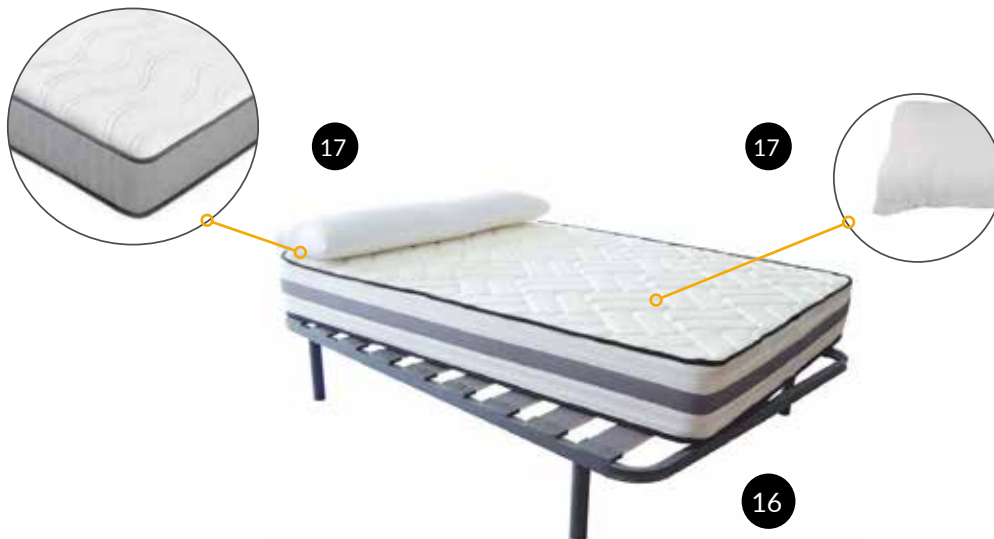

BEDROOM 2 / DORMITORIO 2

- 15 2x Upholstered headboard 95x60cm
  2x Cabezal tapizado 95x60cm
- 16 2x Bedbase 90x190cm
  2x Somier 90x190cm
- 17 2x Mattress 90x190cm & pillow 90cm
  2x colchón 90x190cm & almohada 90cm
- 18 2x Wood bedside table 40x48cm
  2x Mesita de noche de madera 40x48cm
- 19 Ceiling light
  Plafón de techo
- 20 Rollerblind 80x280cm
  Enrollable 80x280cm