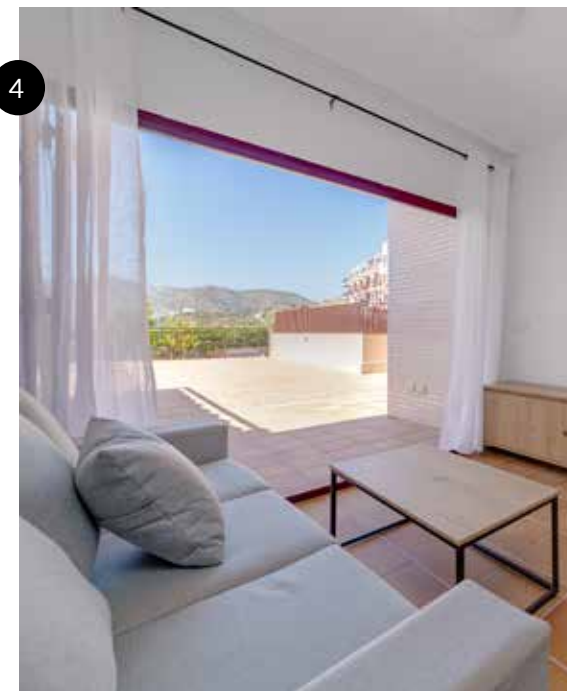

5

2

LIVING ROOM / SALÓN

- 2 Sofa 3 seater 220cm
  Sofá 3 plazas 220cm
- 3 Coffee Table 100x50x40cm
  Mesa de centro 100x50x40cm
- 4 Curtains 160x300cm
  Cortinas visillo 160x300cm
- 5 Ceiling light
  Plafón de techo

3

4