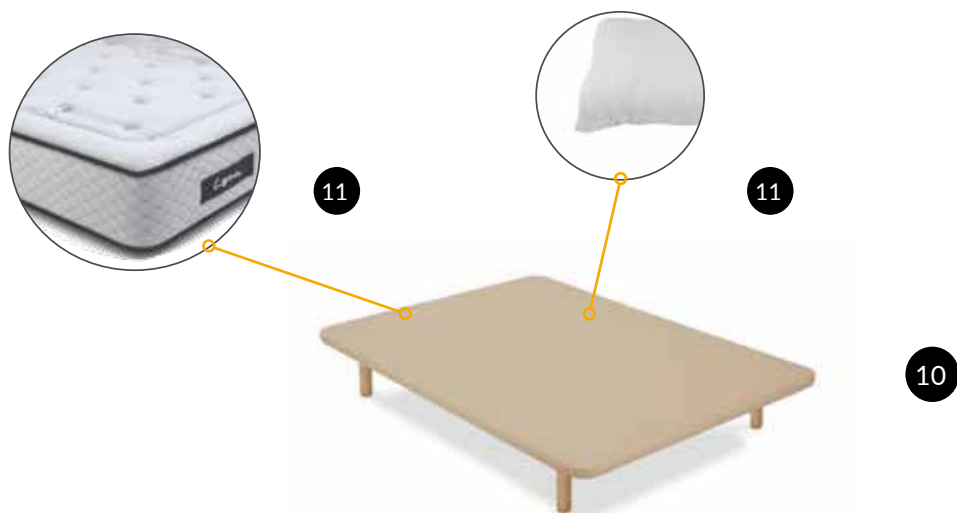

2-bedroom flat | *Vivienda de 2 habitaciones*

1

Sofa 3 seater 234cm
Mueble Tv de madera 178cm

■ LIVING ROOM / SALÓN
■ BEDROOM 1 / DORMITORIO 1

■ BEDROOM 2 / DORMITORIO 2

LIVING ROOM / SALÓN

- 2 Sofa 3 seater 220cm
Sofá 3 plazas 220cm
- 3 Coffee Table 100x50x40cm
Mesa de centro 100x50x40cm
- 4 Curtains 160x300cm
Cortinas visillo 160x300cm
- 5 Ceiling light
Plafón de techo

8

LIVING ROOM / COMEDOR

- 6 Dining table 80cm
Mesa de comedor 80cm
- 7 4x Upholstered chairs
4x Sillas tapizadas
- 8 Ceiling light
Plafón de techo

13

9

BEDROOM 1 / DORMITORIO 1

- 9 Upholstered headboard 160x60cm
Cabezal tapizado 160x60cm
- 10 Bed base 150x190cm
Base tapizada 150x190cm
- 11 Pack Visco: mattress 150x190cm & pillow 150cm
Pack Visco: colchón 150x190cm & almohada 150cm
- 12 2x Wood bedside table 41cm
2x Mesita de noche de madera 41cm
- 13 Ceiling light
Plafón de techo
- 14 Rollerblind 110x280cm
Enrollable 110x280cm

BEDROOM 2 / DORMITORIO 2

- 15 2x Upholstered headboard 95x60cm
2x Cabezal tapizado 95x60cm
- 16 2x Bedbase 90x190cm
2x Somier 90x190cm
- 17 2x Mattress 90x190cm & pillow 90cm
2x colchón 90x190cm & almohada 90cm
- 18 2x Wood bedside table 40x48cm
2x Mesita de noche de madera 40x48cm
- 19 Ceiling light
Plafón de techo
- 20 Rollerblind 80x280cm
Enrollable 80x280cm