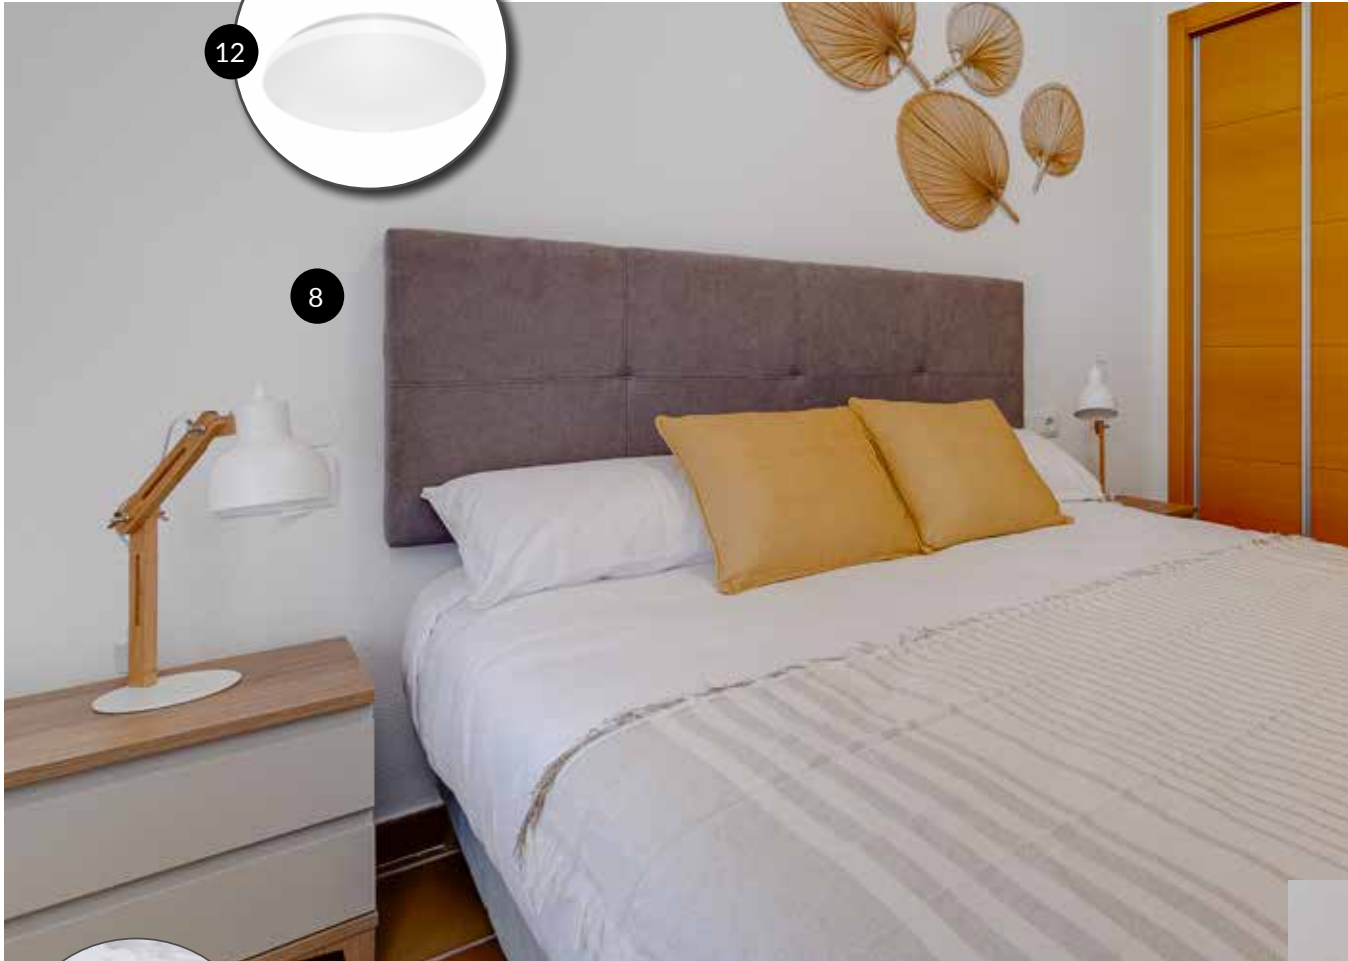

LIVING ROOM / SALÓN

- 2 Tv cabinet 130cm
Mueble TV 130cm
- 3 Coffee Table 100x50x40cm
Mesa de centro 100x50x40cm
- 4 Curtains 140x260cm
Cortinas visillo 140x260cm
- 5 Ceiling light
Plafón de techo

LIVING ROOM / COMEDOR

6 Dining table 80cm
Mesa de comedor 80cm

7 3x Upholstered chairs
3x Sillas tapizadas

6

12

8

BEDROOM 1 / DORMITORIO 1

- 8 Upholstered headboard 160x60cm
Cabezal tapizado 160x60cm
- 9 Bed base 150x190cm
Base tapizada 150x190cm
- 10 Pack Visco: mattress 150x190cm & pillow 150cm
Pack Visco: colchón 150x190cm & almohada 150cm
- 11 2x Wood bedside table 41cm
2x Mesita de noche de madera 41cm
- 12 Ceiling light
Plafón de techo
- 13 Rollerblind 185x280cm
Enrollable 185x280cm

1-BEDROOM FLAT | **VIVIENDA DE 1 HABITACIÓN**

Paquete de muebles incluido con la promoción
Furniture package included with the promotion

Living room / **Salón**

- 1 Sofá-bed 140x190cm (202cm)
Sofá-cama 140x190cm (202cm)
- 2 Tv cabinet 130cm
Mueble tv 130cm
- 3 Coffee Table 100x50x40
Mesa de centro 100x50x40cm
- 4 Curtains 140x260cm
Cortinas visillo 140x260cm
- 5 Ceiling light
Plafón de techo
- 6 Dining table
Mesa de comedor
- 7 3x upholstered chairs
3x sillas tapizadas