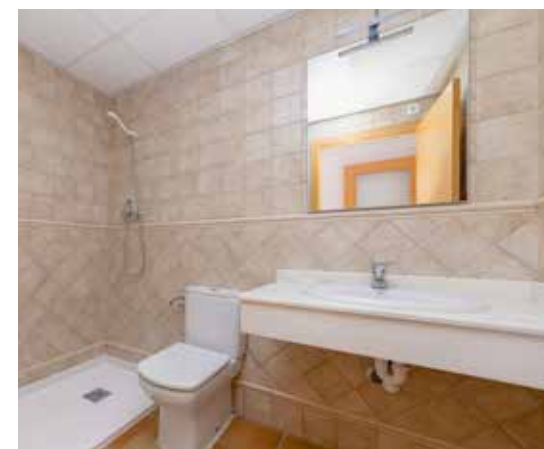

LIVING ROOM / COMEDOR

6 Dining table 80cm
Mesa de comedor 80cm

7 4x Upholstered chairs
4x Sillas tapizadas

8 Ceiling light
Plafón de techo

7