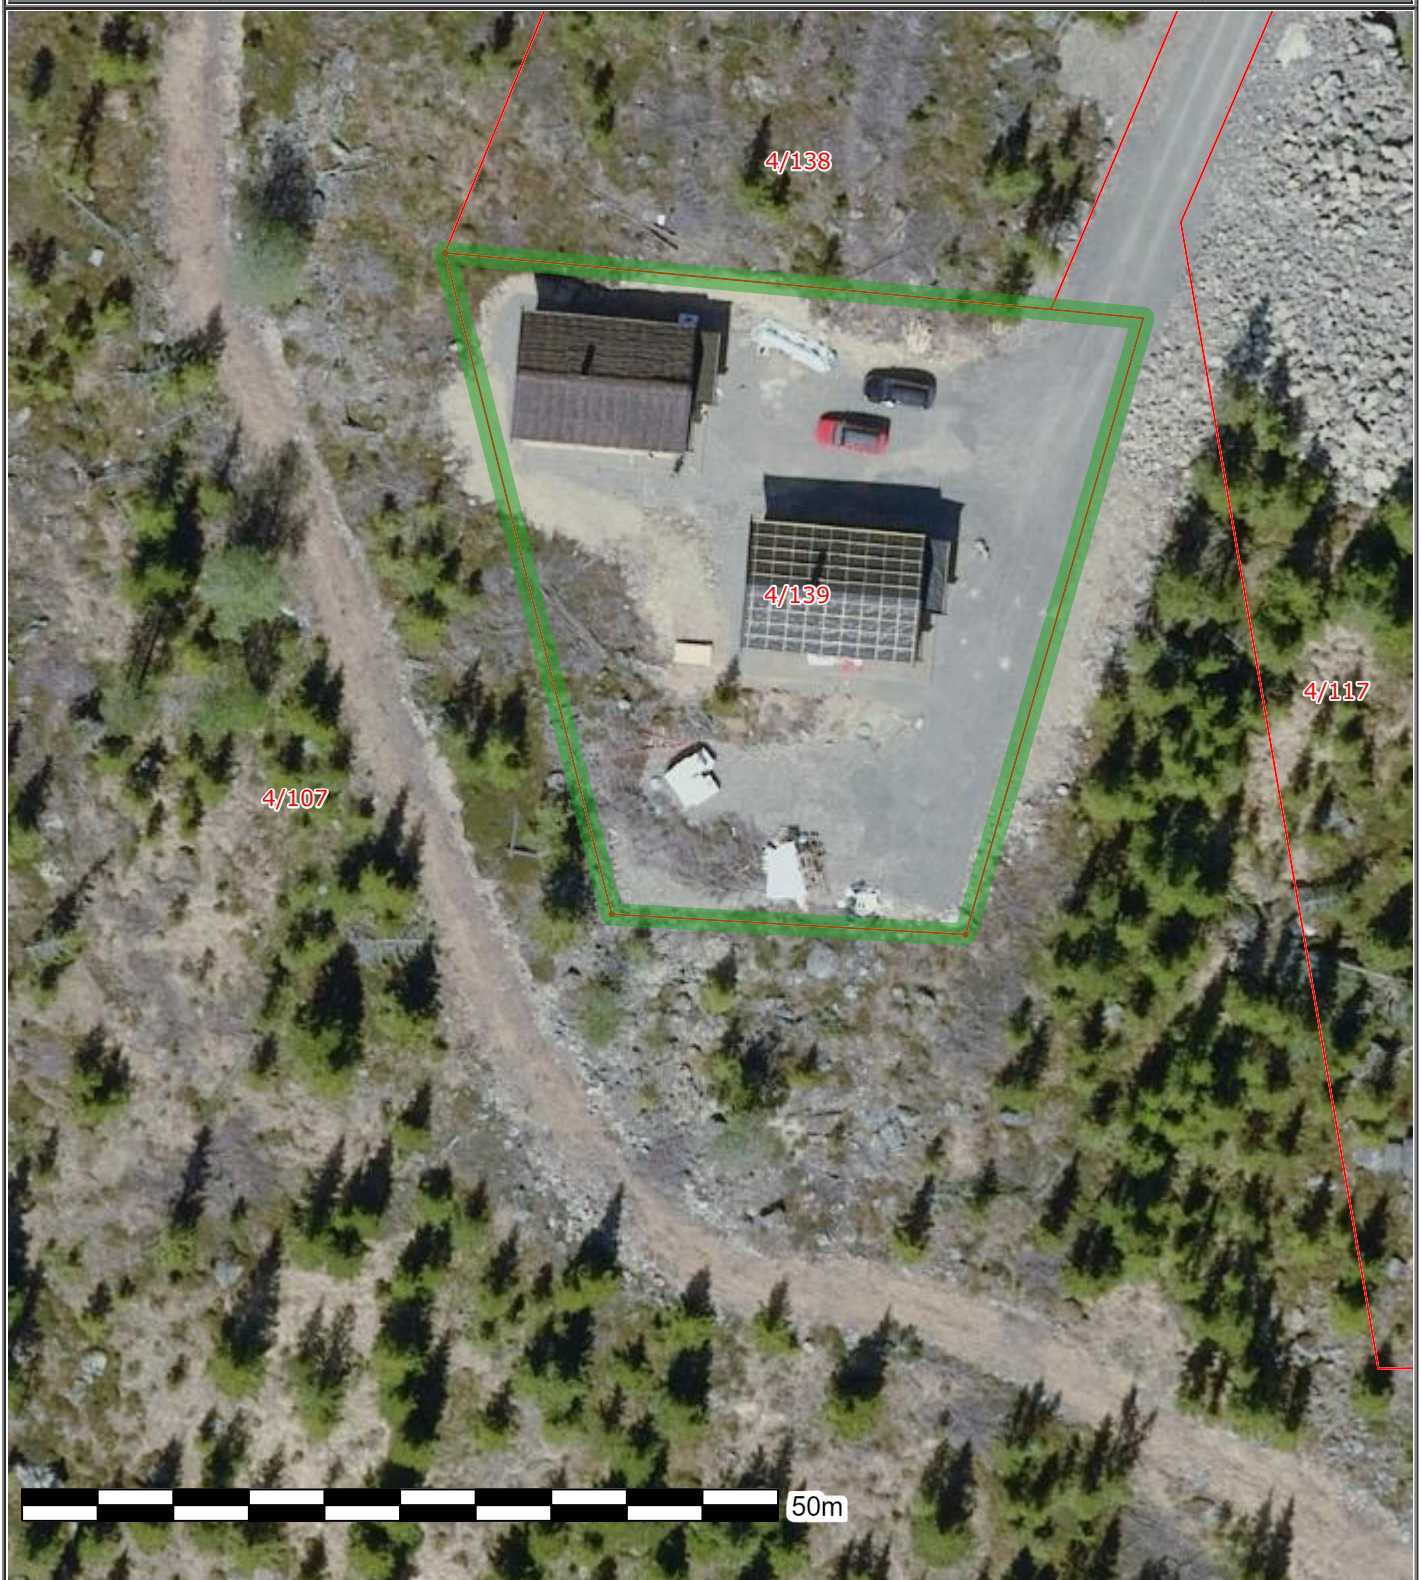

	<b>SITUASJONSKART</b>					
	Eiendom:	Gnr: 4	Bnr: 118	Fnr: 0		Snr: 0
		Adresse: Høghaugen øvre gnr. 4 bnr 139				
Hj.haver/Fester:						
<b>ØYER KOMMUNE</b>	Dato: 13/3-2024 Sign:				Målestokk 1:500	

Det tas forbehold om at det kan forekomme feil på kartet, bla. gjelder dette eiendomsgrenser, ledninger/kabler, kummer m.m. som i forbindelse med prosjektering/anleggsarbeid må undersøkes nærmere.