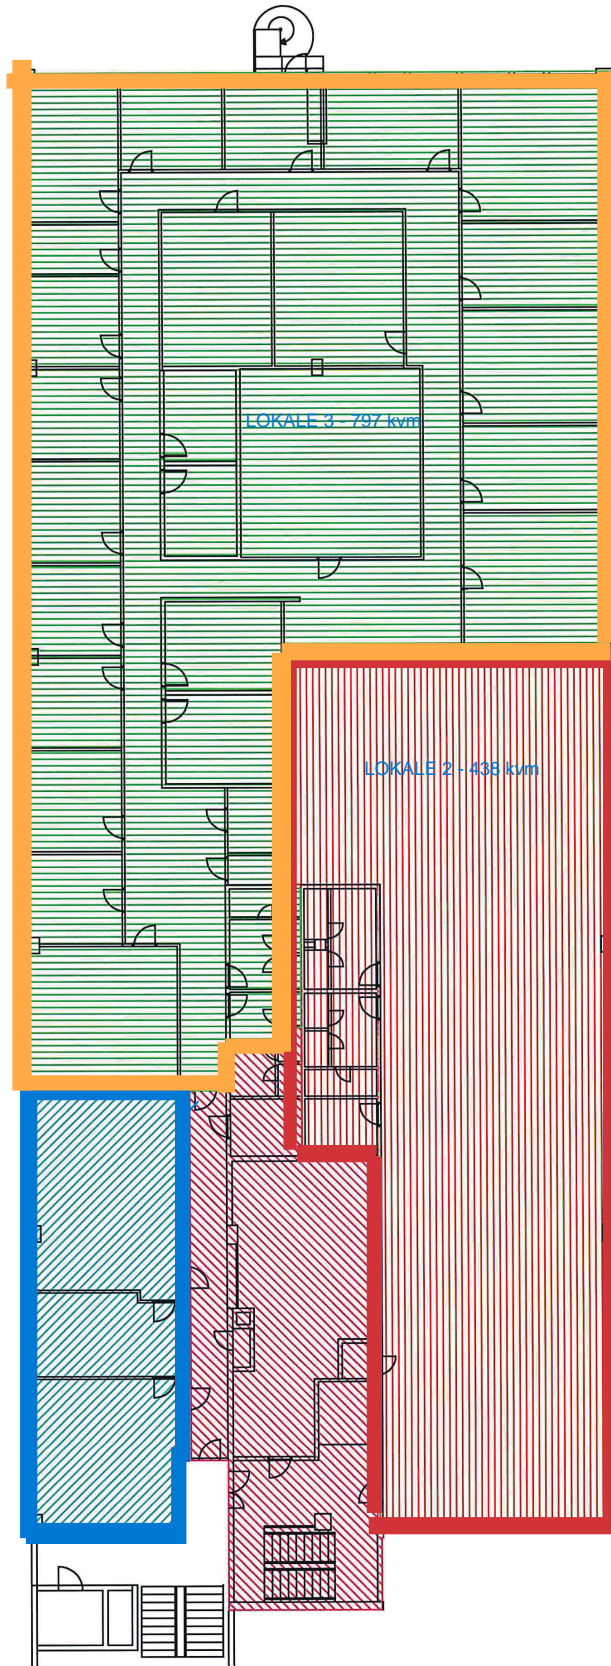

LOKALE 1 - 110 kvm

Sidebygning 4 etg.

-  FBA Fellesareal (127m<sup>2</sup>)
-  Vår Lærurum AS (635m<sup>2</sup>)
-  Energianlegg (99m<sup>2</sup>)
-  SMS (349m<sup>2</sup>)

Kåvæns og Sundene  
Brannrådgivning

Bygg: Økernveien 121 Sidebygning 4 etg.

Mål: 1:200

Ernne: Leietagereoversikt

Dato: 01.01.18