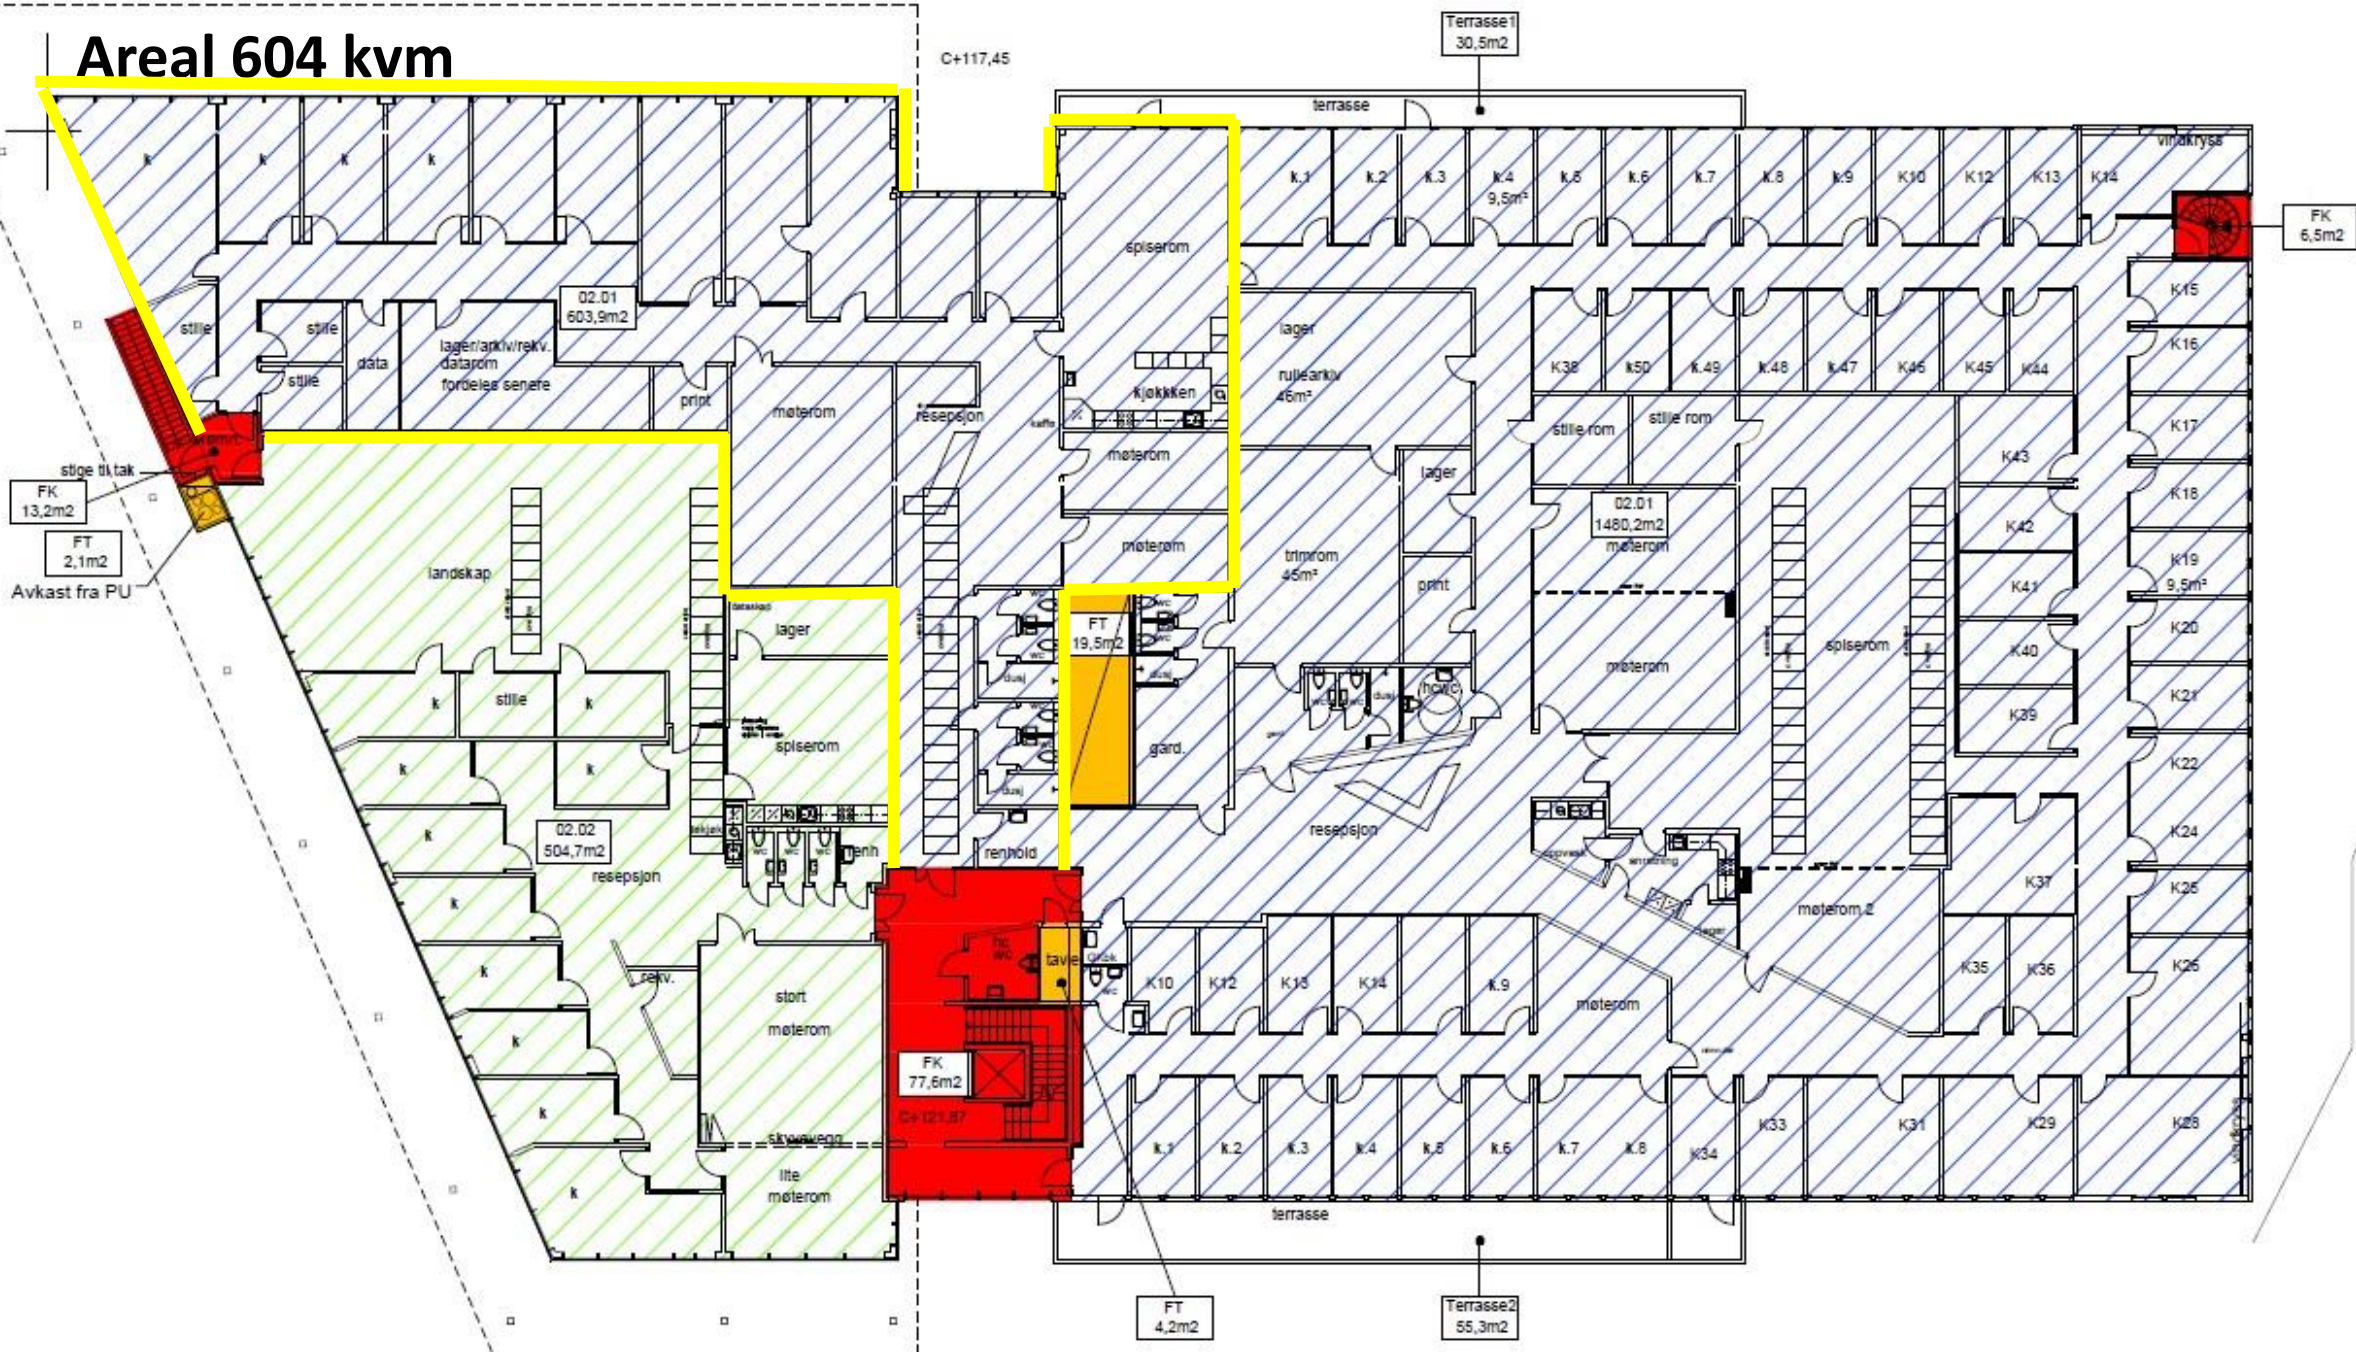

# Areal 604 kvm

C+117,45

Terrasse1  
30,5m<sup>2</sup>

FK  
6,5m<sup>2</sup>

stige til tak  
FK  
13,2m<sup>2</sup>  
FT  
2,1m<sup>2</sup>  
Avkast fra PU

FT  
19,5m<sup>2</sup>

FK  
77,6m<sup>2</sup>  
C+121,87

FT  
4,2m<sup>2</sup>

Terrasse2  
55,3m<sup>2</sup>