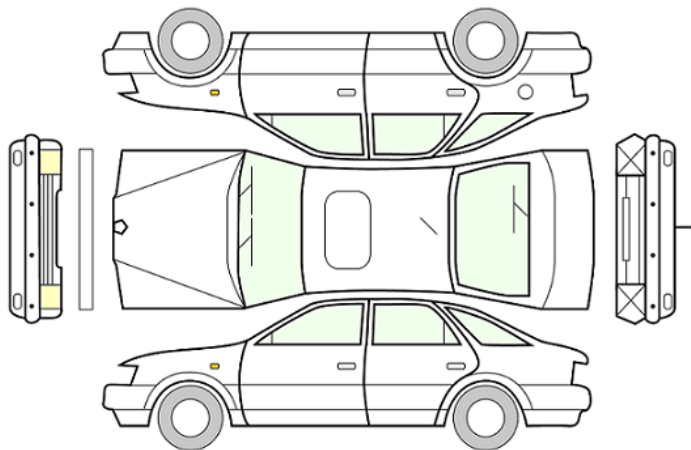

Tilstandsrapport

MERKE:	Peugeot	ANTALL NØKLER:	2	BRUKT IMPORTERT:	Nei
MODELL:	5008	ANTIRUSTGARANTI:	Ja	REGISTERREIM SKIFTET, DATO:	
VARIANT:	NAVI-APPLECARPLAY	MOTOR, SYL VOLUM:	1.6HDI	REGISTERREIM SKIFTET, KM:	0
DRIVHJUL:	Forhjulsdrift	MOTOR, EFFEKT:	120	SISTE SERVICE:	14.01.2024
GIRTYPE:	Automat	DRIVSTOFF:	Diesel	PKK UTFØRT:	
KJENNEMERKE:	VH93557	TRIMMET/CHIPTUNET:	Nei	SERVICEHEFTE/SERVICER FULGT:	Ja
UNDERST. NR.:	VF3MCBHZWHL058028			VOGNMAPPE M/INSTRUKSJONS BOK:	Ja
KILOMETERSTAND:	69 685	BEKREFTET KM:	Ja	TIDLIGERE STØRRE SKADE:	Nei
ÅRSMODELL:	2018	KOLL. PUTER UTKOBLET:	Nei	TIDLIGERE ANNEN ENN NORMAL BRUK:	Nei
REG. FØRSTE GANG:	19.12.2017	HEFTELSE:	Nei	RAPPORT DATO:	12.02.2024

TEKNISK VURDERING - TRAFIKK OG SIKKERHET

SAMLET VURDERING	MERKNADER - BEDRE ENN SAMLET VURDERING	MERKNADER - SVAKERE ENN SAMLET VURDERING

UTVENDIG VURDERING - EKSTERIØR OG UTVENDIG LYS

SAMLET VURDERING	MERKNADER - BEDRE ENN SAMLET VURDERING	MERKNADER - SVAKERE ENN SAMLET VURDERING
		C Dører/bakluke: Bulkfix V. fordør

INNVENDIG VURDERING - INTERIØR OG INSTRUMENTER

SAMLET VURDERING	MERKNADER - BEDRE ENN SAMLET VURDERING	MERKNADER - SVAKERE ENN SAMLET VURDERING
		B Dashboard: Skruerhull etter utstyr v. side.

GENERELL BESKRIVELSE/KOMMENTAR

DATO:
12.02.2024

SIGNATUR SELGER:

DATO:
12.02.2024

SIGNATUR KUNDE:

SKADETEGNING: