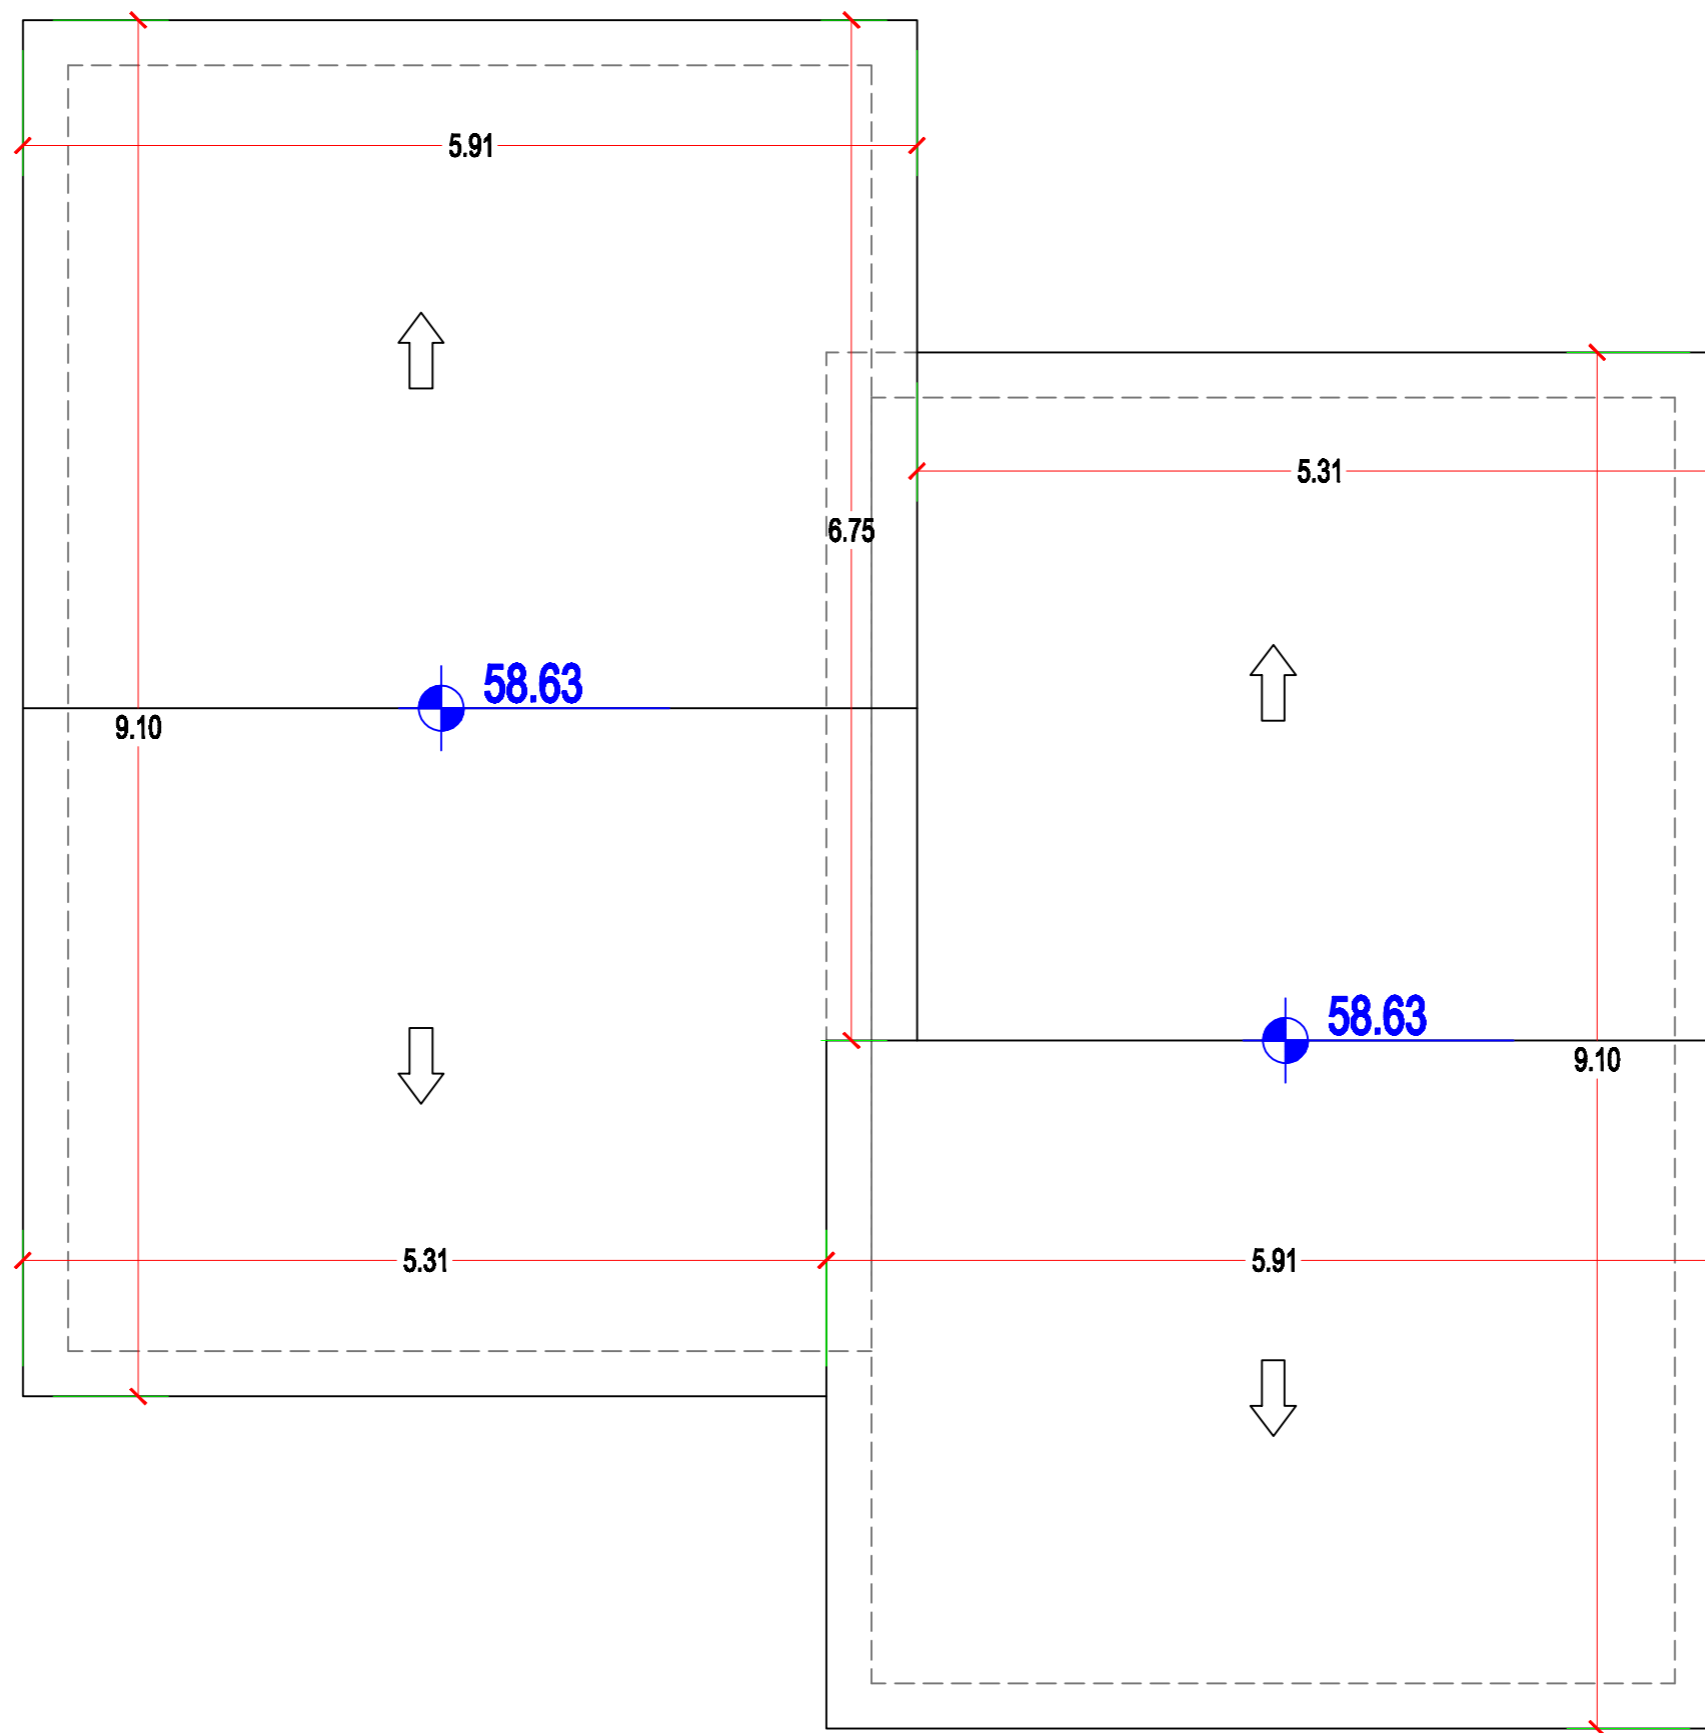

PLANTA SOTANO

PLANTA BAJA

PLANTA ALTA

PLANTA CUBIERTA

PLANTA SOTANO

PLANTA SOTANO
SUP.CONST.: 47.03 m2

PLANTA BAJA

PLANTA BAJA
SUP.CONST.: 45.14 m2

PLANTA ALTA

PLANTA ALTA
SUP.CONST.: 45.14 m2

PLANTA CUBIERTA

ALZADO OESTE