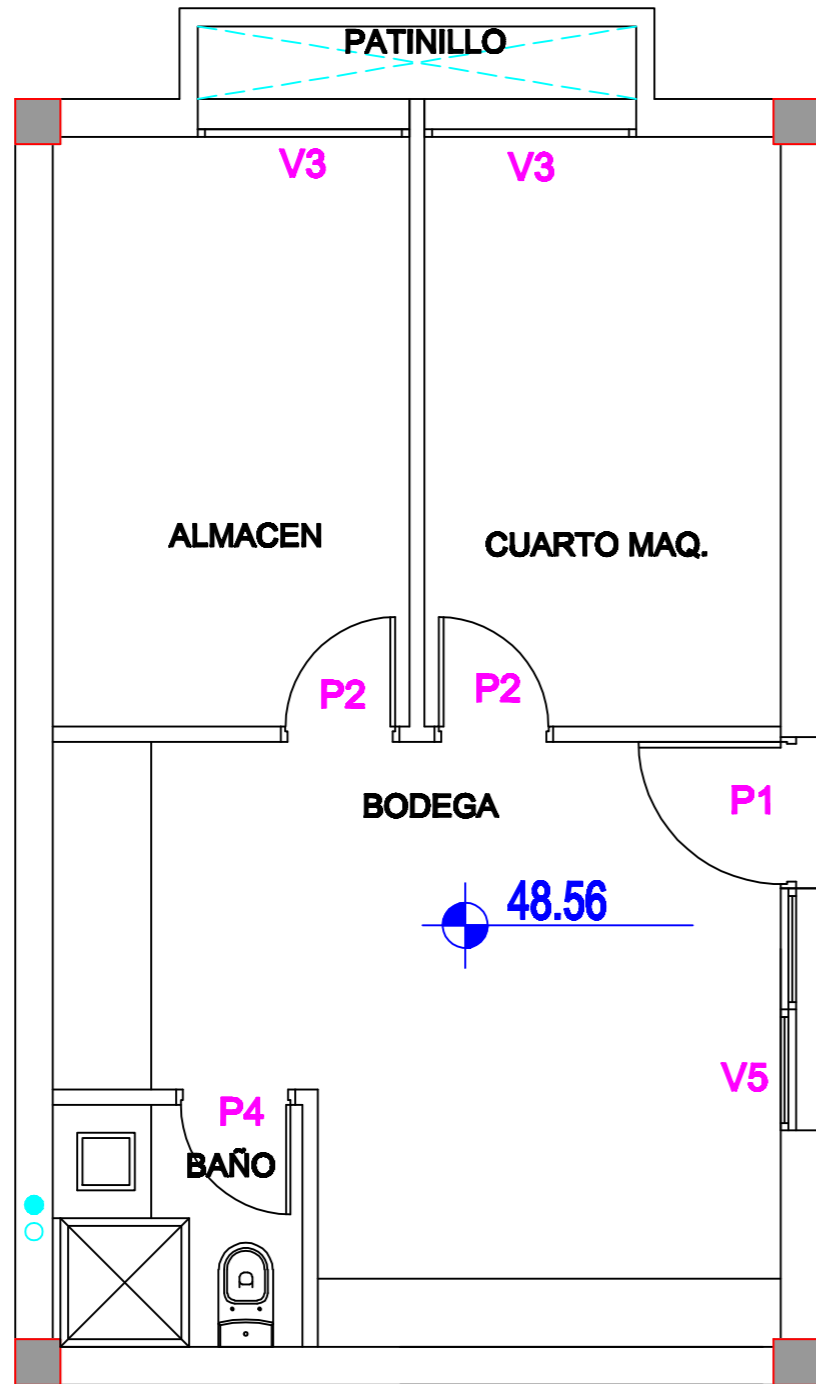

PLANTA SOTANO

PLANTA BAJA

PLANTA ALTA

PLANTA CUBIERTA

PLANTA SOTANO

PLANTA SOTANO
SUP.CONST.: 47.03 m2

PLANTA BAJA

PLANTA BAJA
SUP.CONST.: 45.14 m2

PLANTA ALTA

PLANTA ALTA
SUP.CONST.: 45.14 m2

PLANTA CUBIERTA

ALZADO OESTE