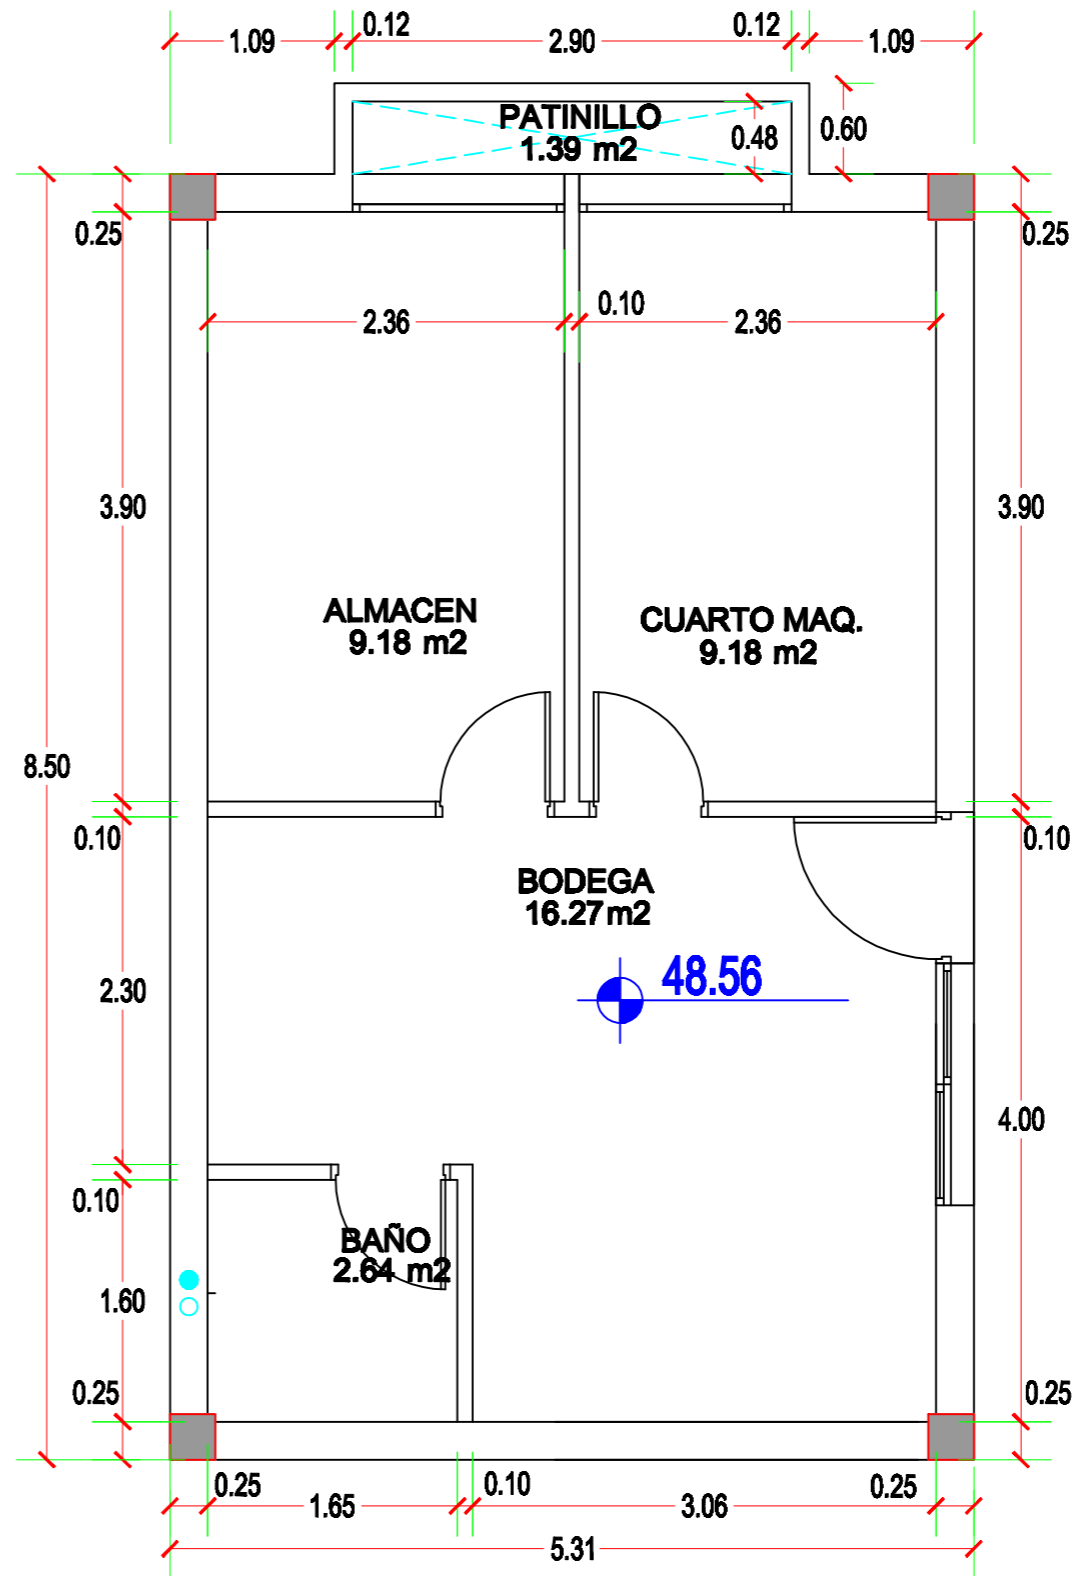

PLANTA SOTANO

PLANTA BAJA

PLANTA ALTA

PLANTA CUBIERTA

PLANTA SOTANO

PLANTA SOTANO
SUP.CONST.: 47.03 m2

PLANTA BAJA

PLANTA BAJA
SUP.CONST.: 45.14 m2

PLANTA ALTA

PLANTA ALTA
SUP.CONST.: 45.14 m2

PLANTA CUBIERTA

ALZADO OESTE