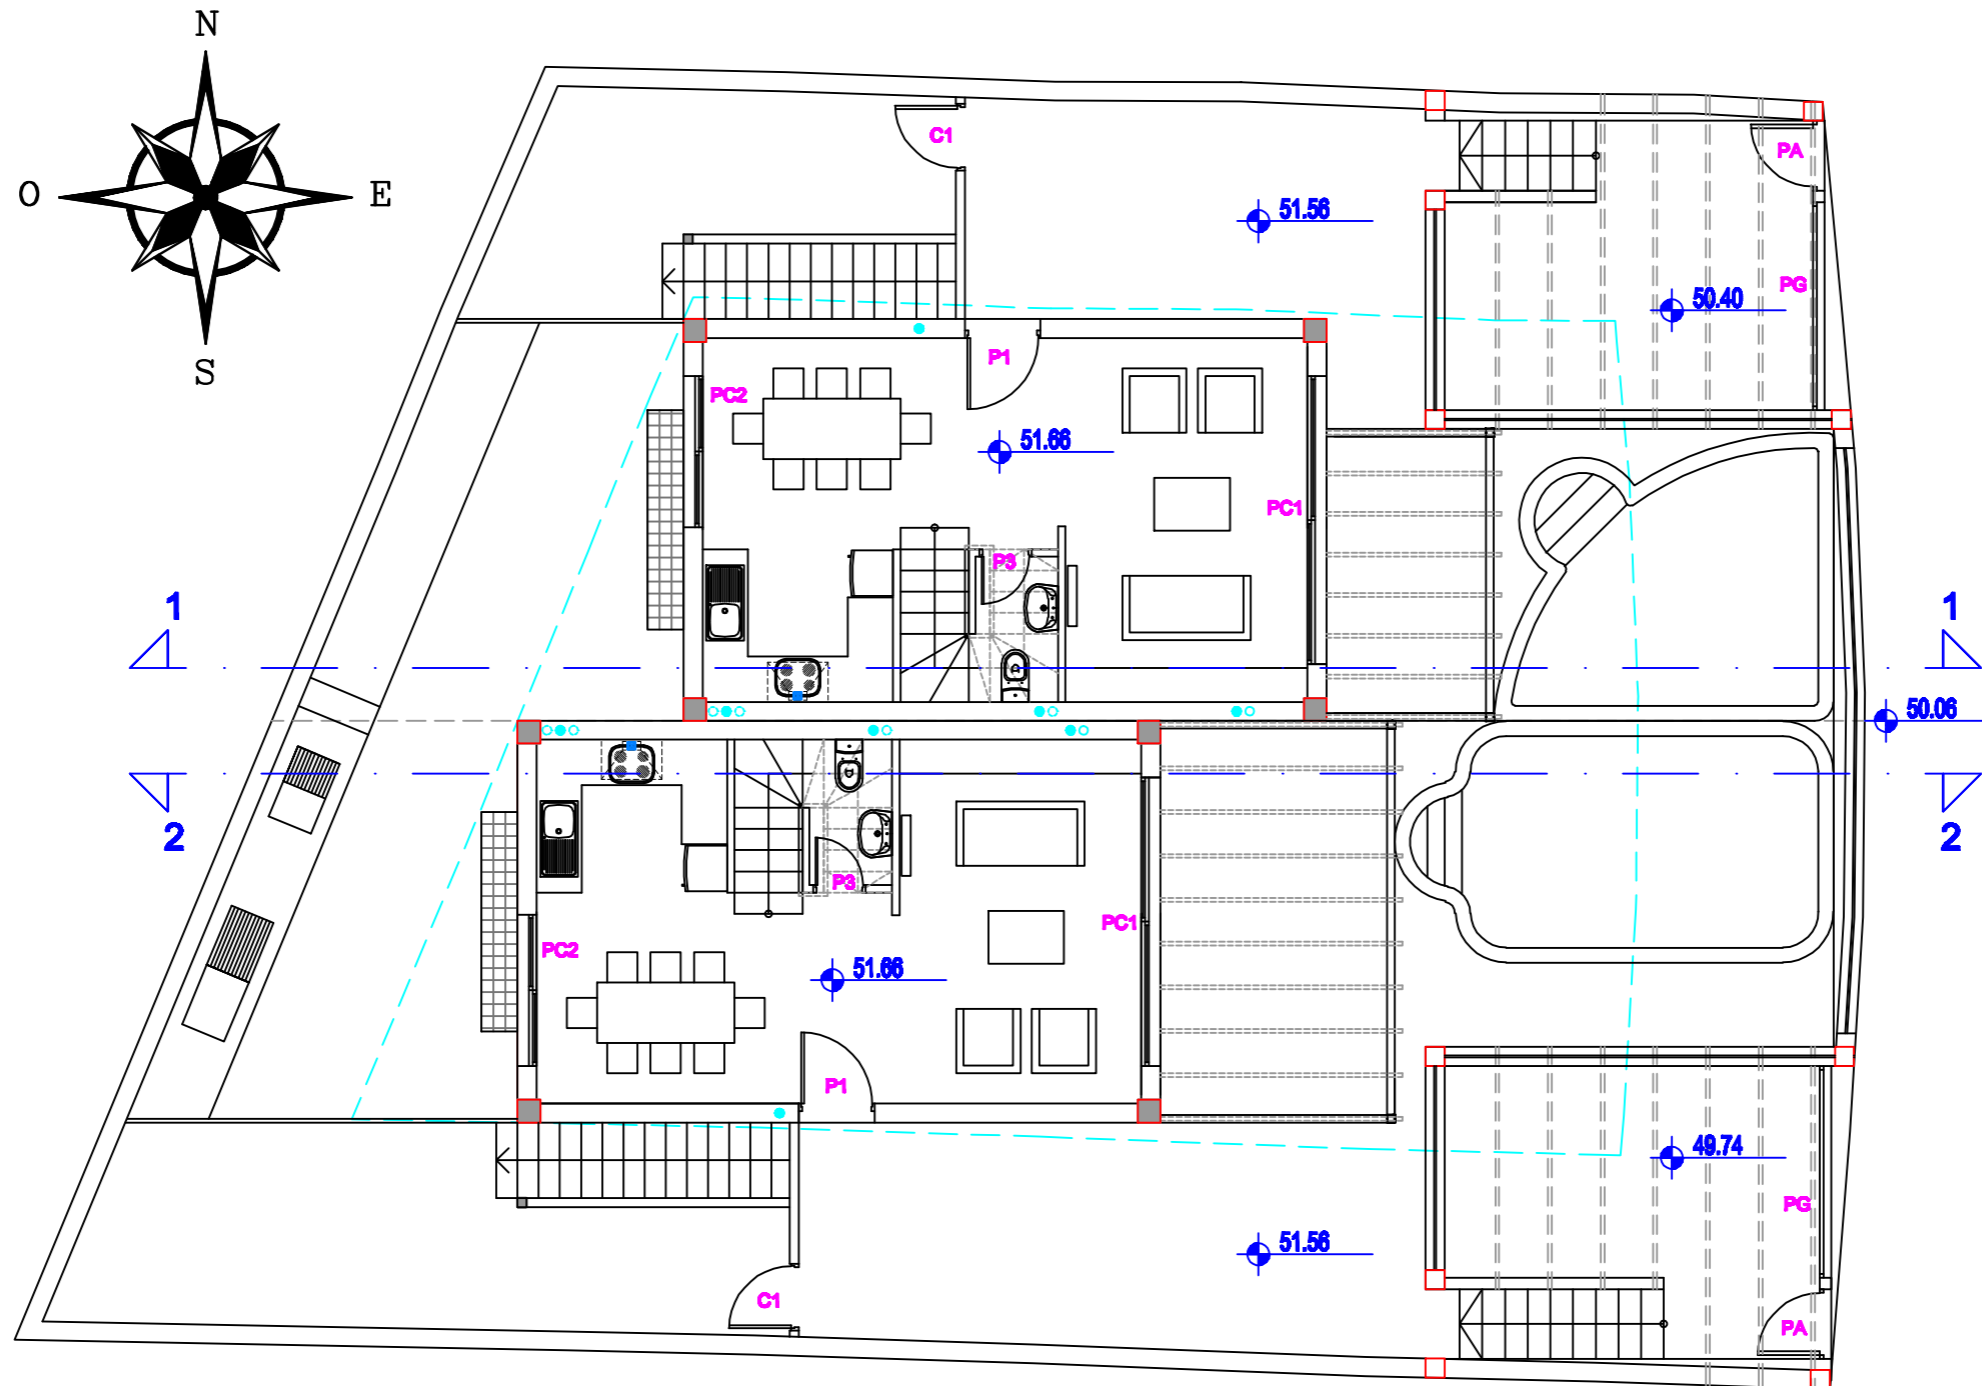

PLANTA SOTANO

PLANTA BAJA

PLANTA ALTA

PLANTA CUBIERTA

PLANTA SOTANO

PLANTA SOTANO
SUP.CONST.: 47.03 m2

PLANTA BAJA

PLANTA BAJA
SUP.CONST.: 45.14 m2

PLANTA ALTA

PLANTA ALTA
SUP.CONST.: 45.14 m2

PLANTA CUBIERTA

ALZADO OESTE