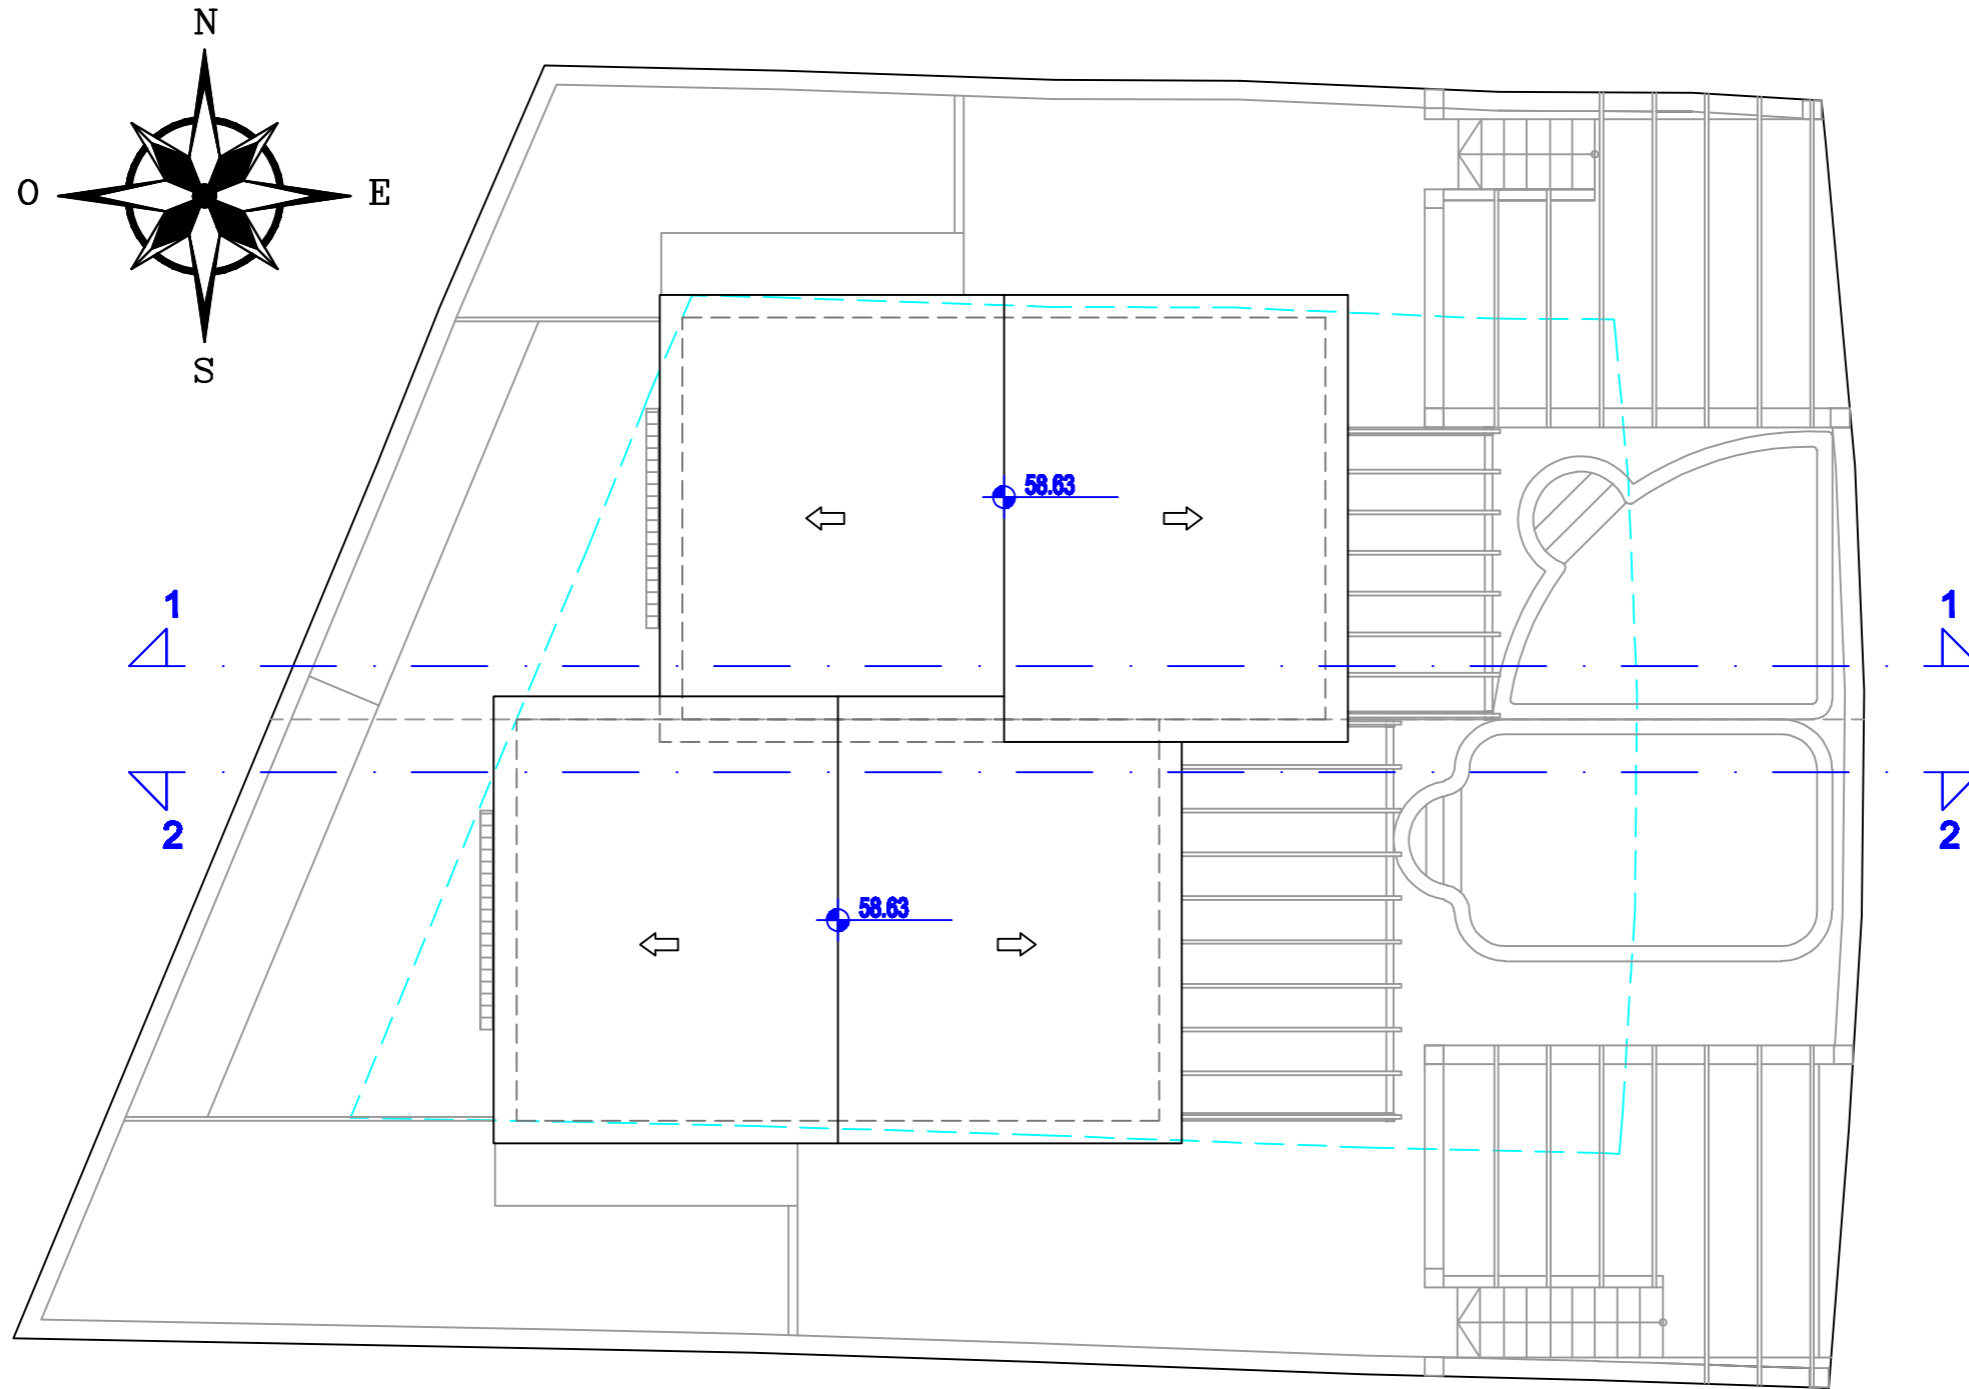

PLANTA SOTANO

PLANTA BAJA

PLANTA ALTA

PLANTA CUBIERTA

PLANTA SOTANO

PLANTA SOTANO
SUP.CONST.: 47.03 m2

PLANTA BAJA

PLANTA BAJA
SUP.CONST.: 45.14 m2

PLANTA ALTA

PLANTA ALTA
SUP.CONST.: 45.14 m2

PLANTA CUBIERTA

ALZADO OESTE