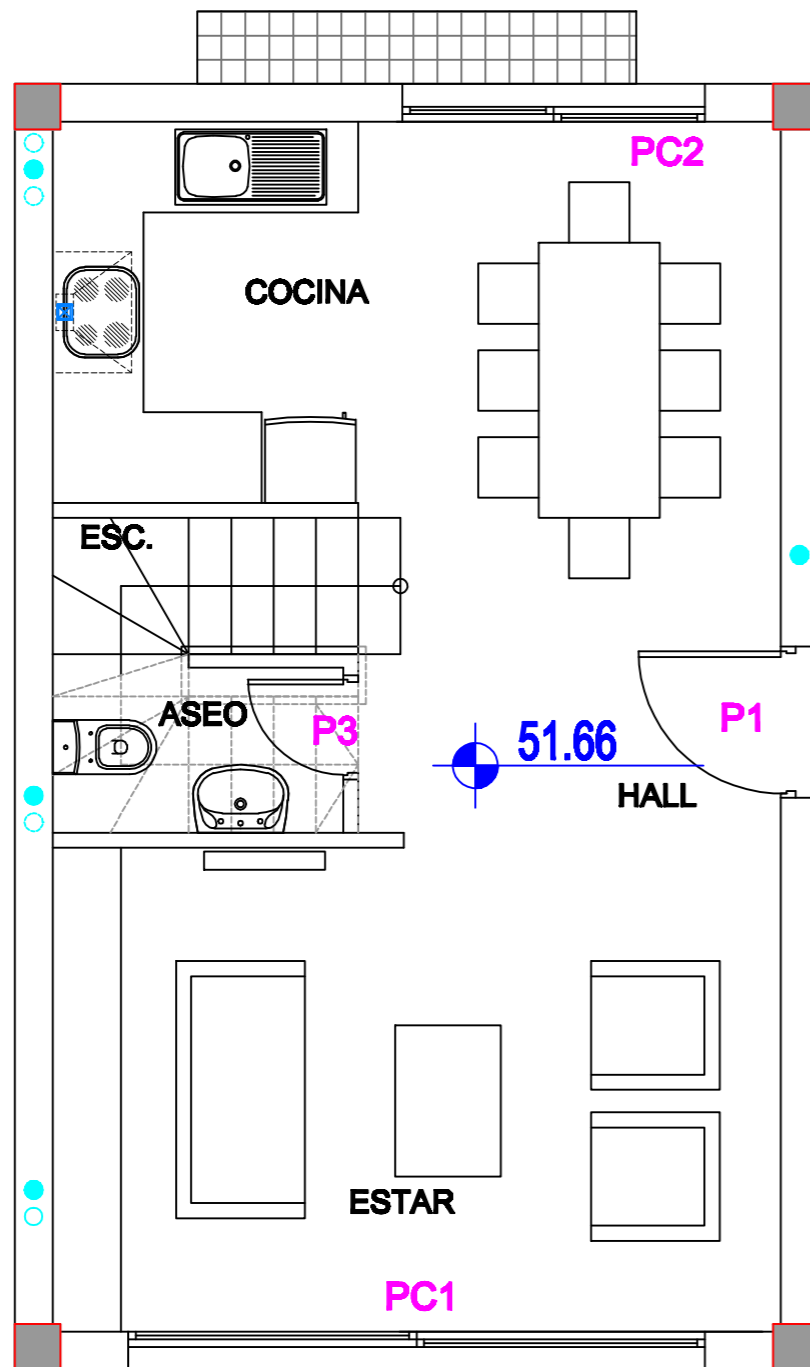

PLANTA SOTANO

PLANTA BAJA

PLANTA ALTA

PLANTA CUBIERTA

PLANTA SOTANO

PLANTA SOTANO
SUP.CONST.: 47.03 m2

PLANTA BAJA

PLANTA BAJA
SUP.CONST.: 45.14 m2

PLANTA ALTA

PLANTA ALTA
SUP.CONST.: 45.14 m2

PLANTA CUBIERTA

ALZADO OESTE