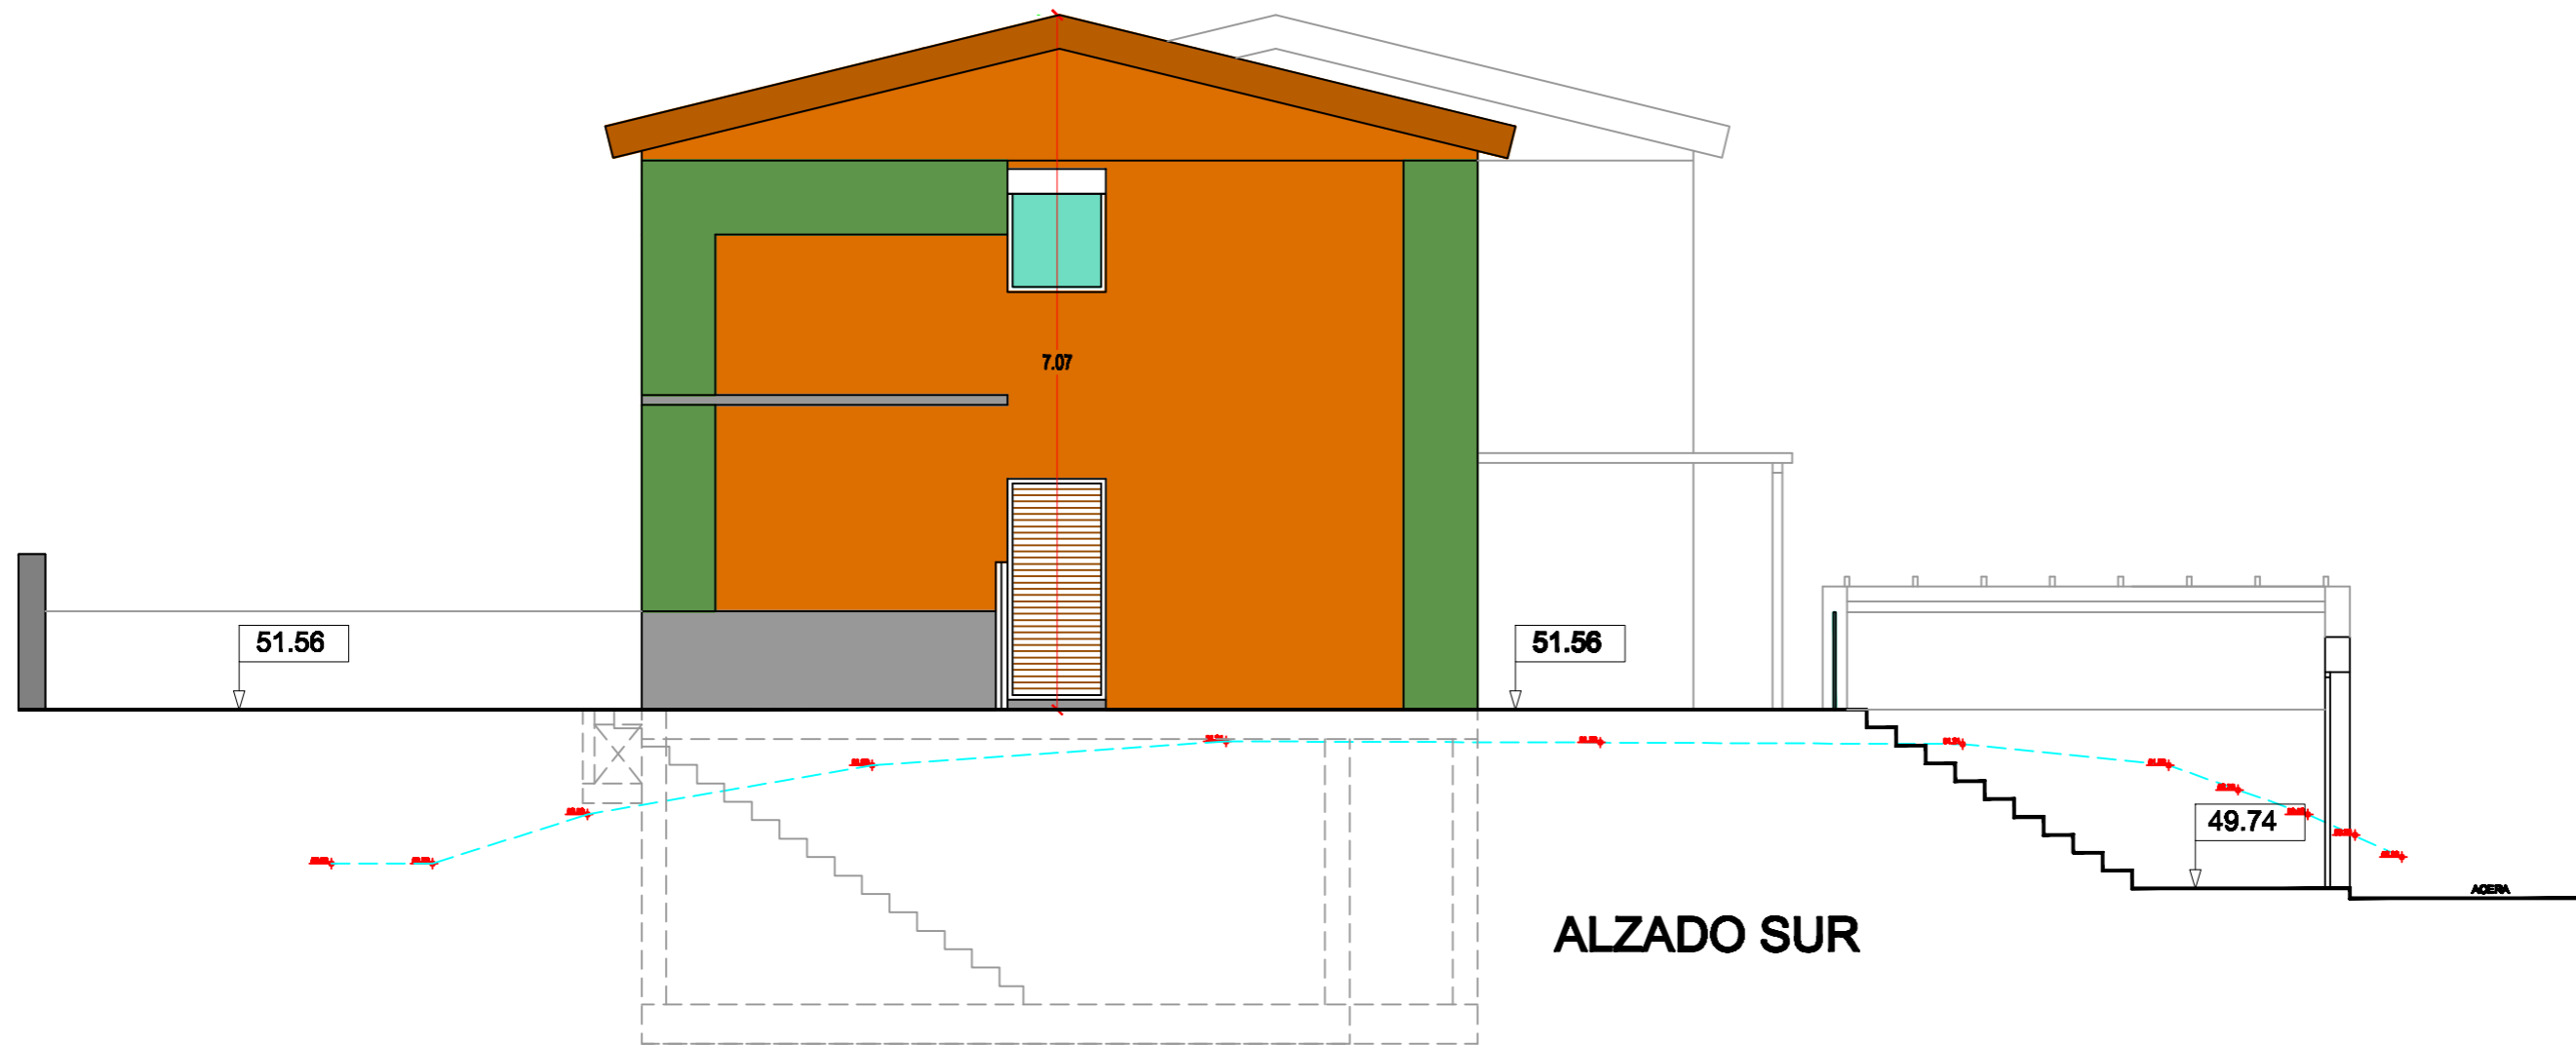

PLANTA SOTANO

PLANTA BAJA

PLANTA ALTA

PLANTA CUBIERTA

PLANTA SOTANO

PLANTA SOTANO
SUP.CONST.: 47.03 m2

PLANTA BAJA

PLANTA BAJA
SUP.CONST.: 45.14 m2

PLANTA ALTA

PLANTA ALTA
SUP.CONST.: 45.14 m2

PLANTA CUBIERTA

ALZADO OESTE