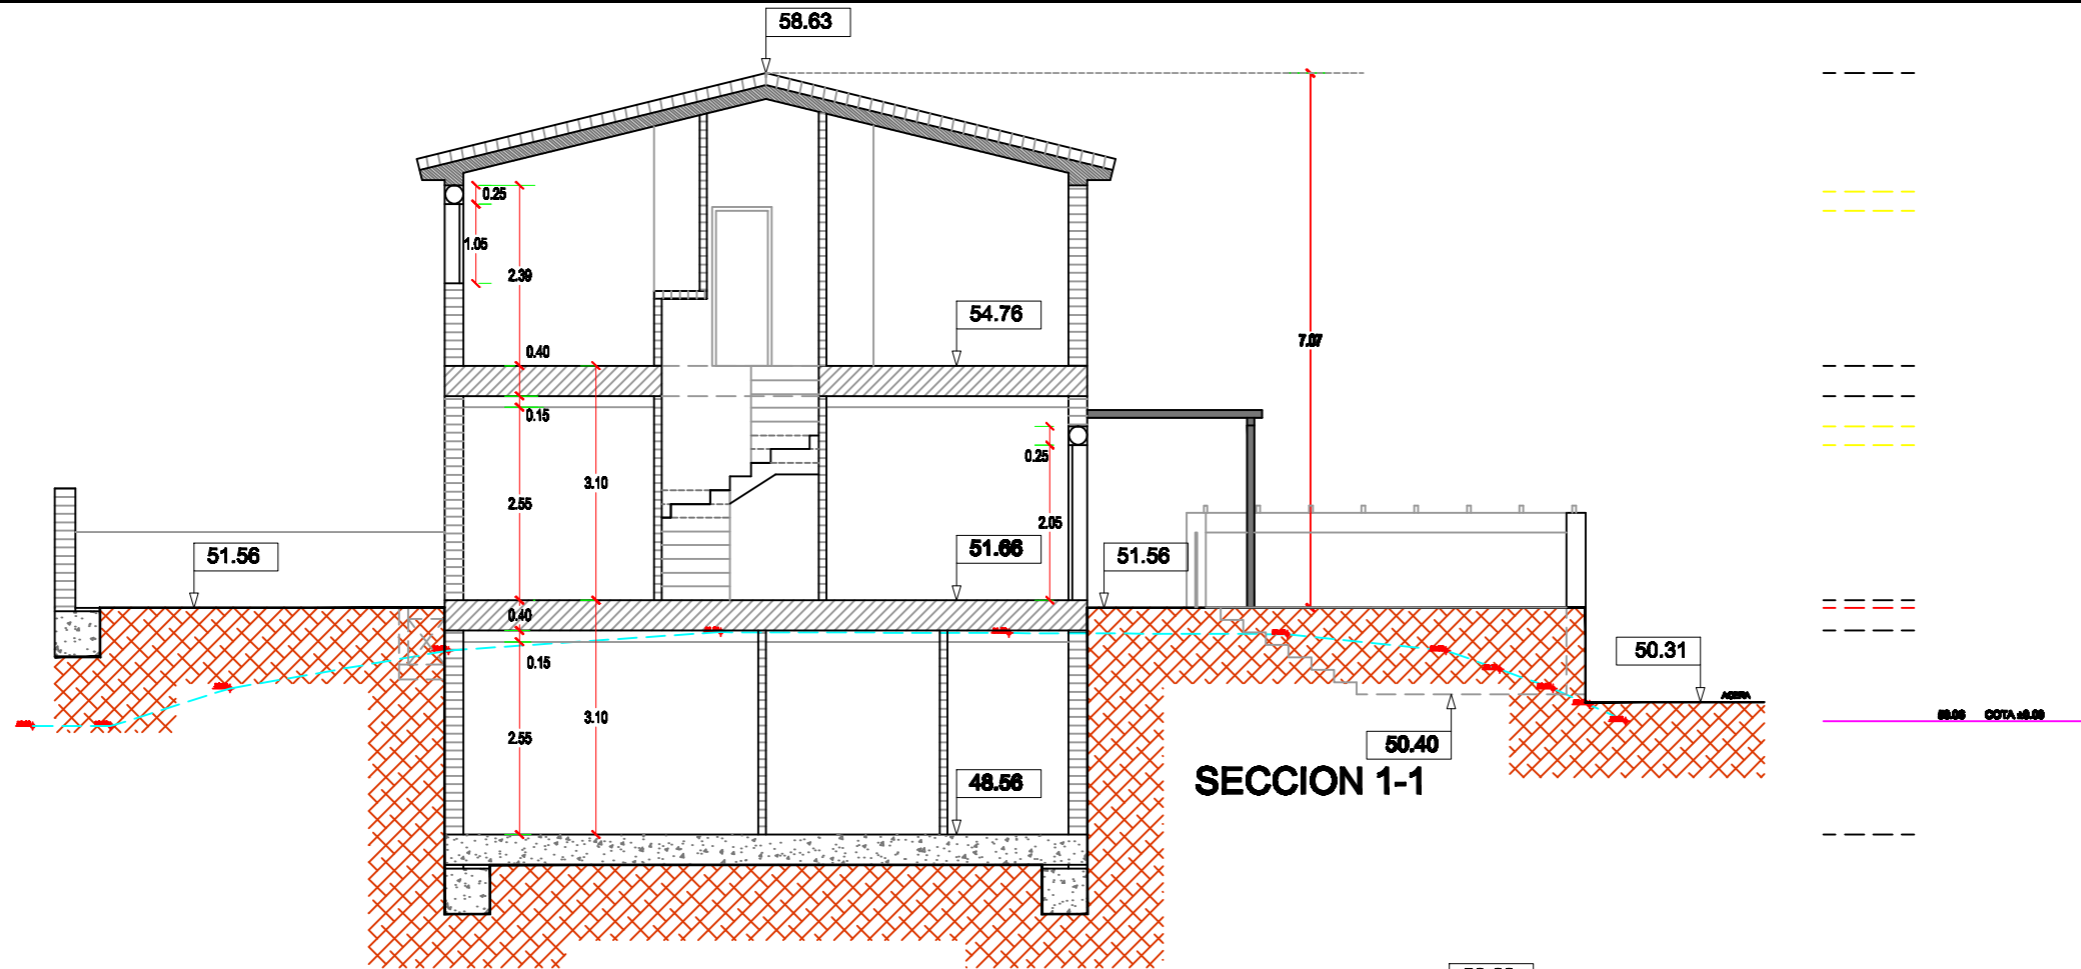

PLANTA SOTANO

PLANTA BAJA

PLANTA ALTA

PLANTA CUBIERTA

PLANTA SOTANO

PLANTA SOTANO
SUP.CONST.: 47.03 m2

PLANTA BAJA

PLANTA BAJA
SUP.CONST.: 45.14 m2

PLANTA ALTA

PLANTA ALTA
SUP.CONST.: 45.14 m2

PLANTA CUBIERTA

ALZADO OESTE