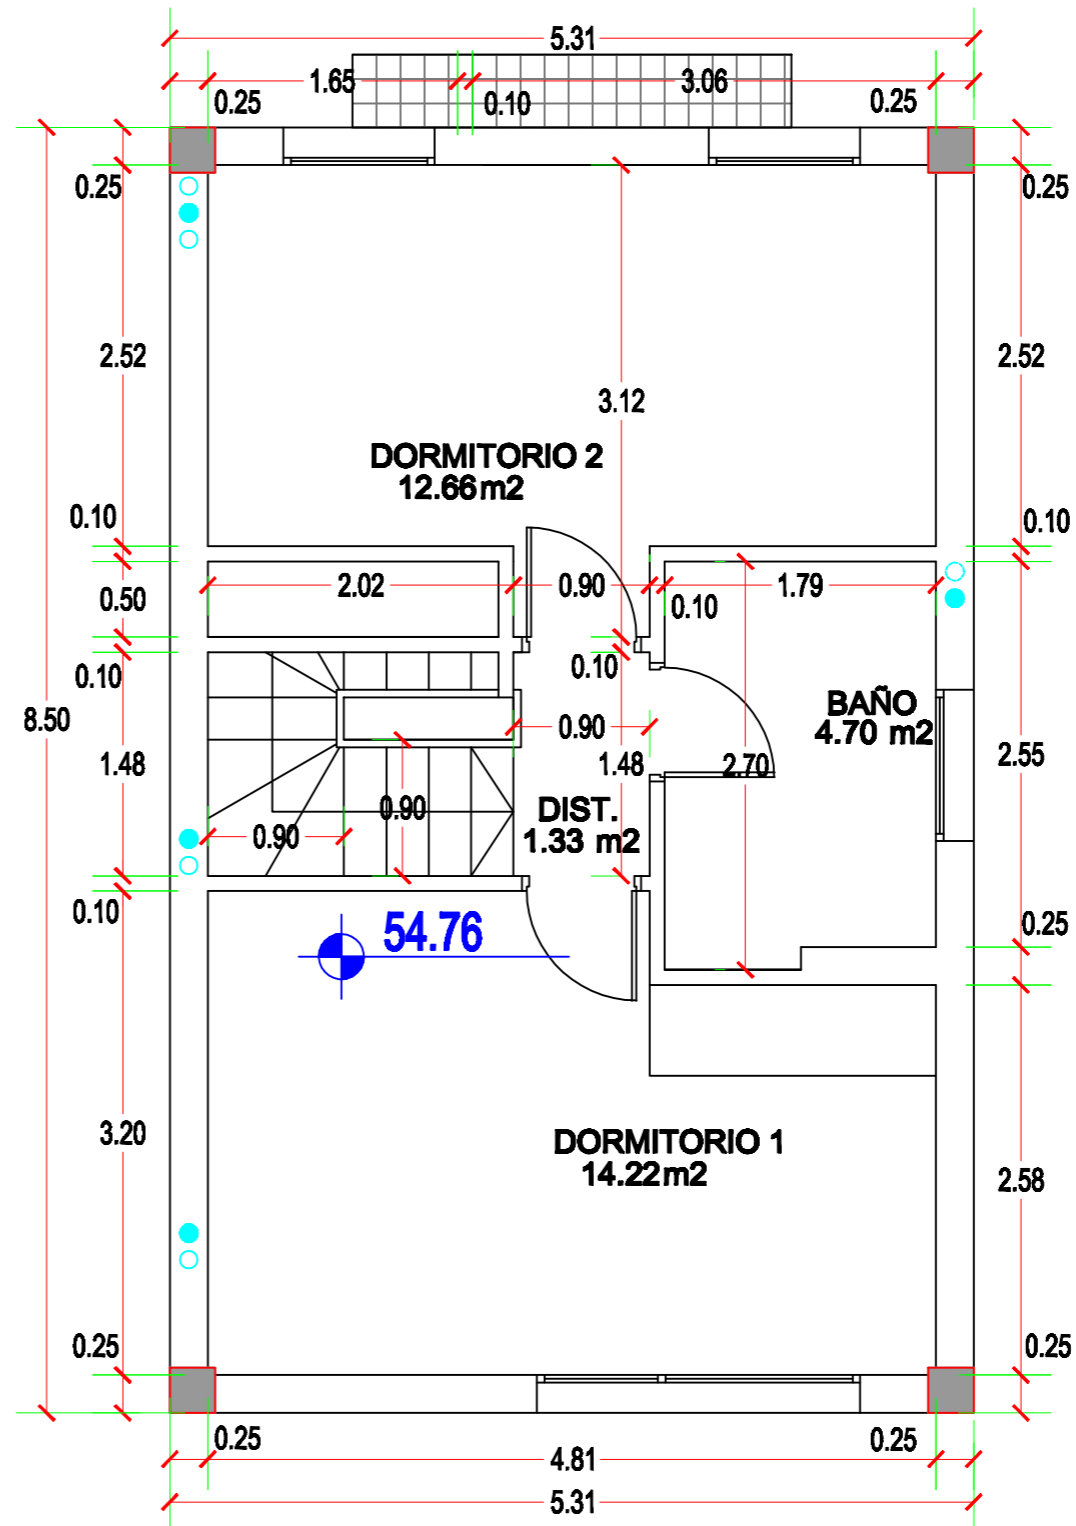

PLANTA SOTANO

PLANTA BAJA

PLANTA ALTA

PLANTA CUBIERTA

PLANTA SOTANO

PLANTA SOTANO
SUP.CONST.: 47.03 m2

PLANTA BAJA

PLANTA BAJA
SUP.CONST.: 45.14 m2

PLANTA ALTA

PLANTA ALTA
SUP.CONST.: 45.14 m2

PLANTA CUBIERTA

ALZADO OESTE