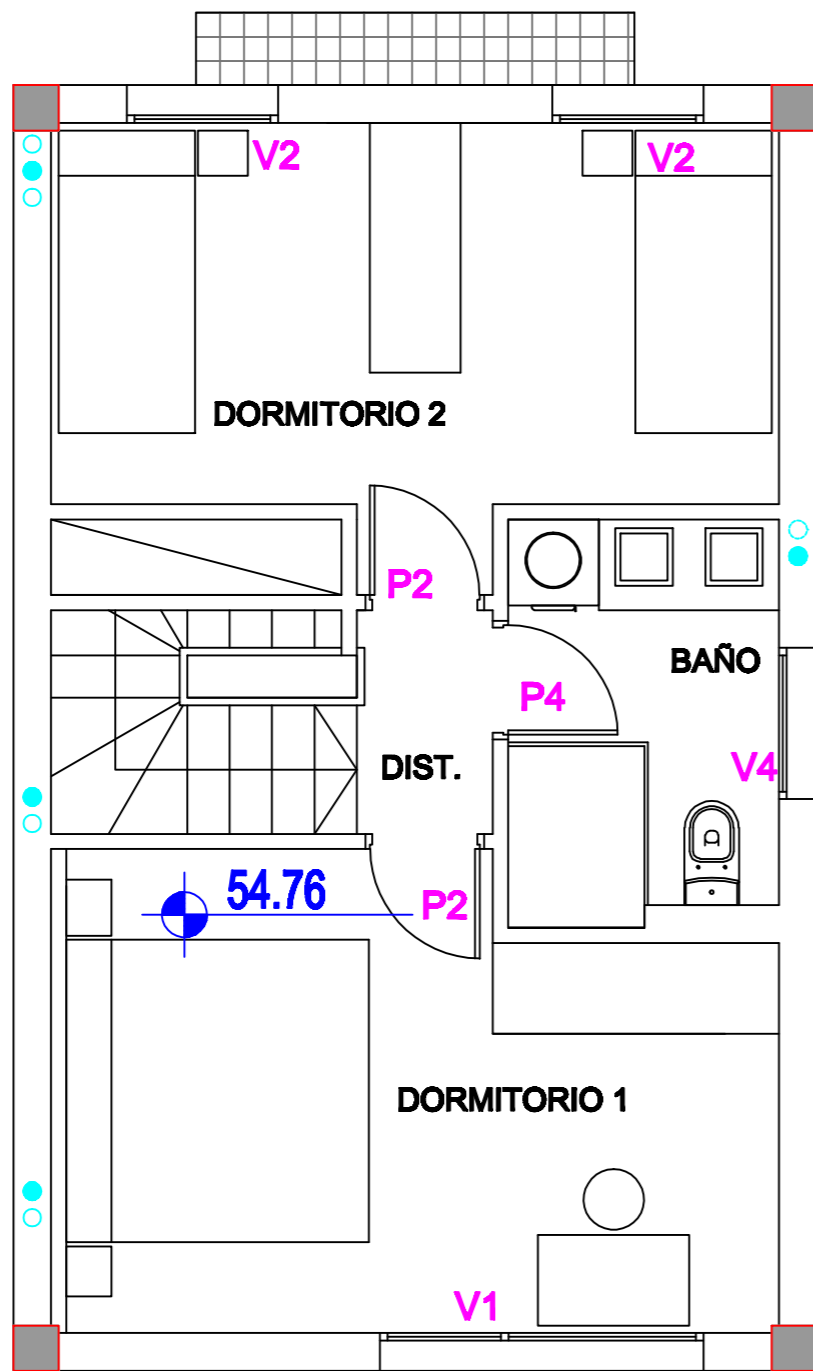

PLANTA SOTANO

PLANTA BAJA

PLANTA ALTA

PLANTA CUBIERTA

PLANTA SOTANO

PLANTA SOTANO
SUP.CONST.: 47.03 m2

PLANTA BAJA

PLANTA BAJA
SUP.CONST.: 45.14 m2

PLANTA ALTA

PLANTA ALTA
SUP.CONST.: 45.14 m2

PLANTA CUBIERTA

ALZADO OESTE