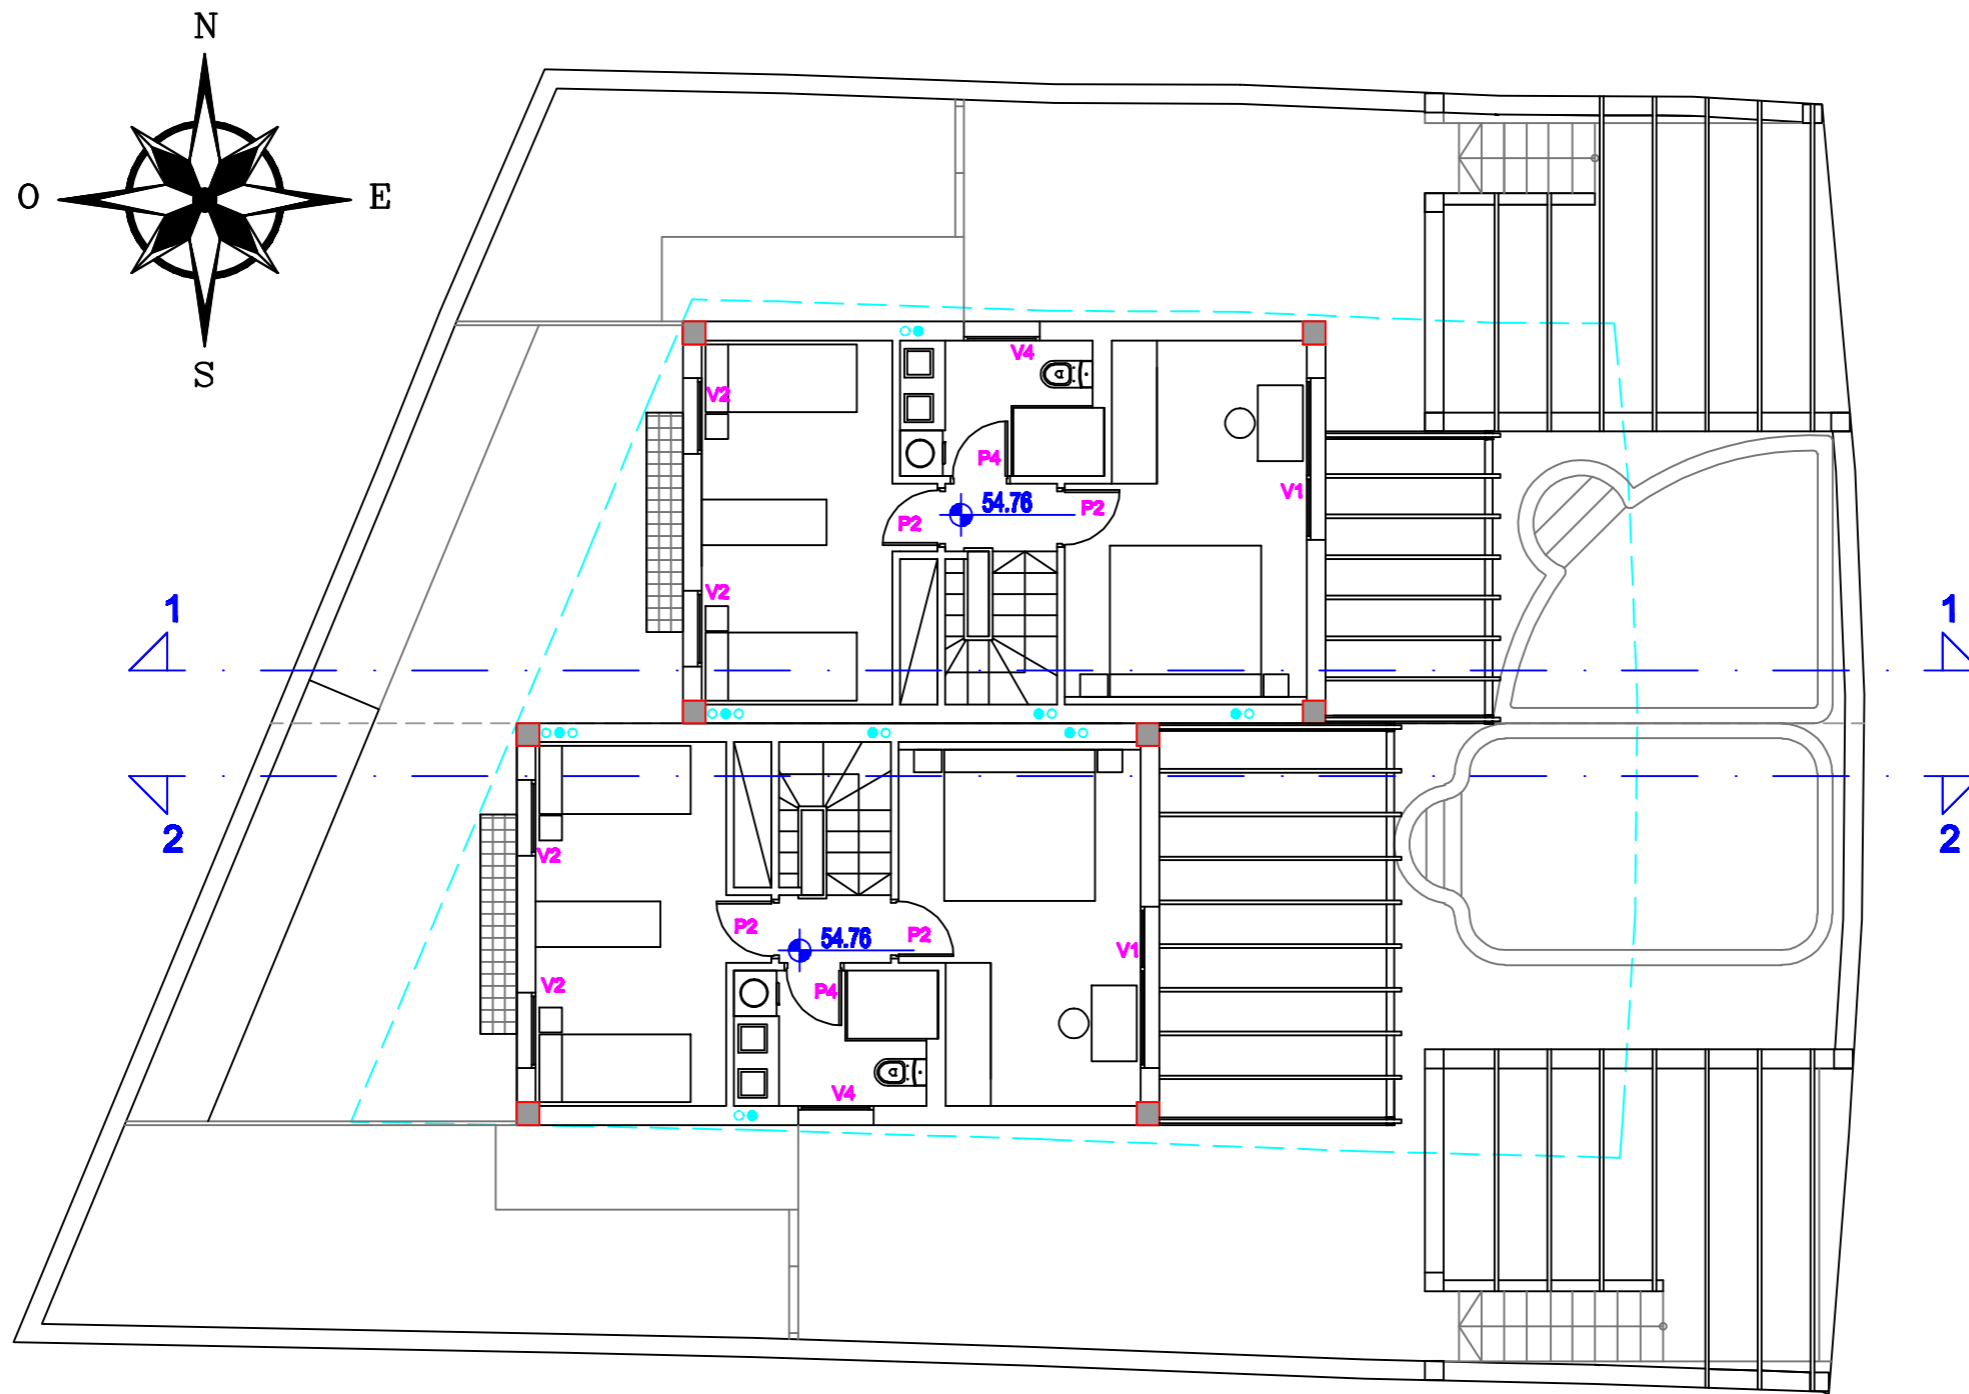

PLANTA SOTANO

PLANTA BAJA

PLANTA ALTA

PLANTA CUBIERTA

PLANTA SOTANO

PLANTA SOTANO
SUP.CONST.: 47.03 m2

PLANTA BAJA

PLANTA BAJA
SUP.CONST.: 45.14 m2

PLANTA ALTA

PLANTA ALTA
SUP.CONST.: 45.14 m2

PLANTA CUBIERTA

ALZADO OESTE