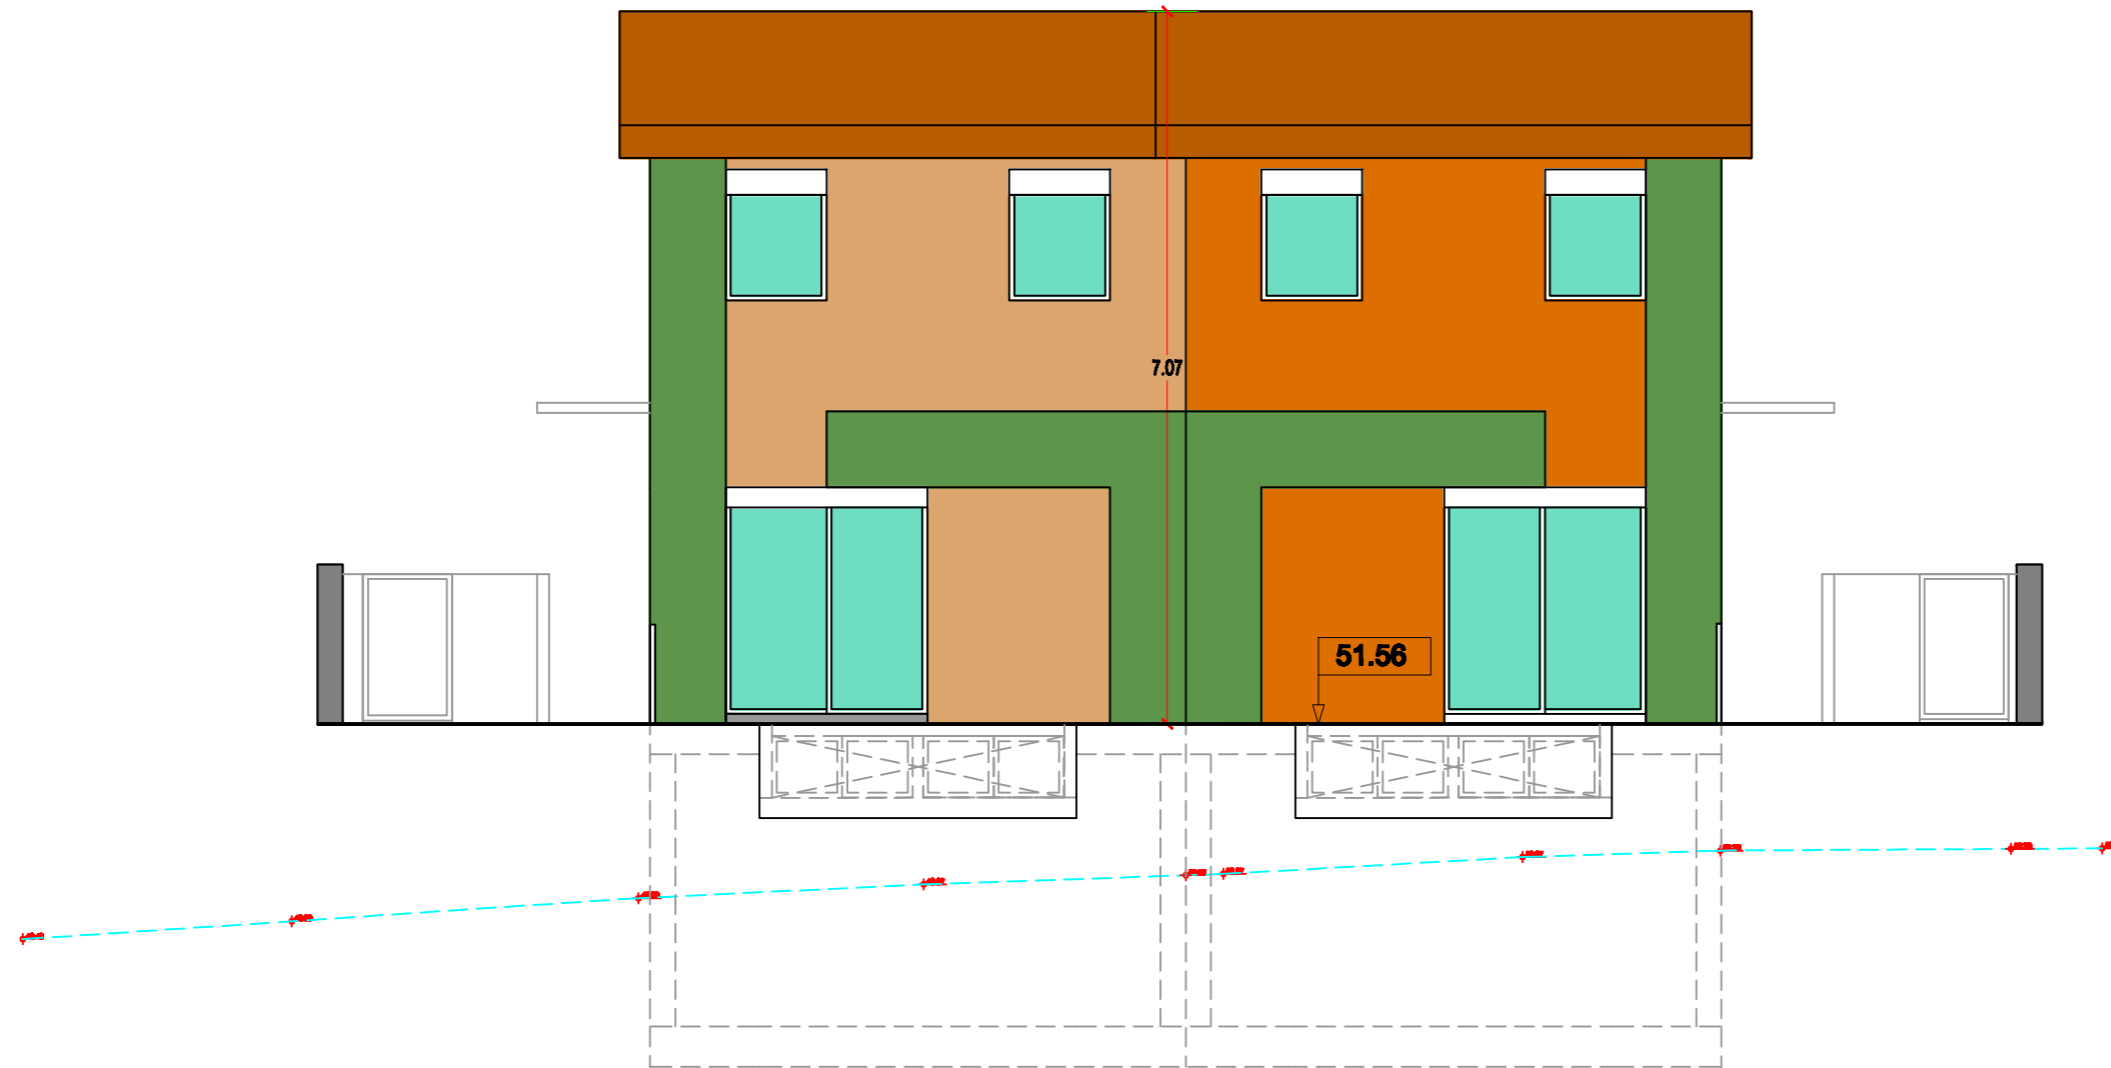

PLANTA SOTANO

PLANTA BAJA

PLANTA ALTA

PLANTA CUBIERTA

PLANTA SOTANO

PLANTA SOTANO
SUP.CONST.: 47.03 m2

PLANTA BAJA

PLANTA BAJA
SUP.CONST.: 45.14 m2

PLANTA ALTA

PLANTA ALTA
SUP.CONST.: 45.14 m2

PLANTA CUBIERTA

ALZADO OESTE