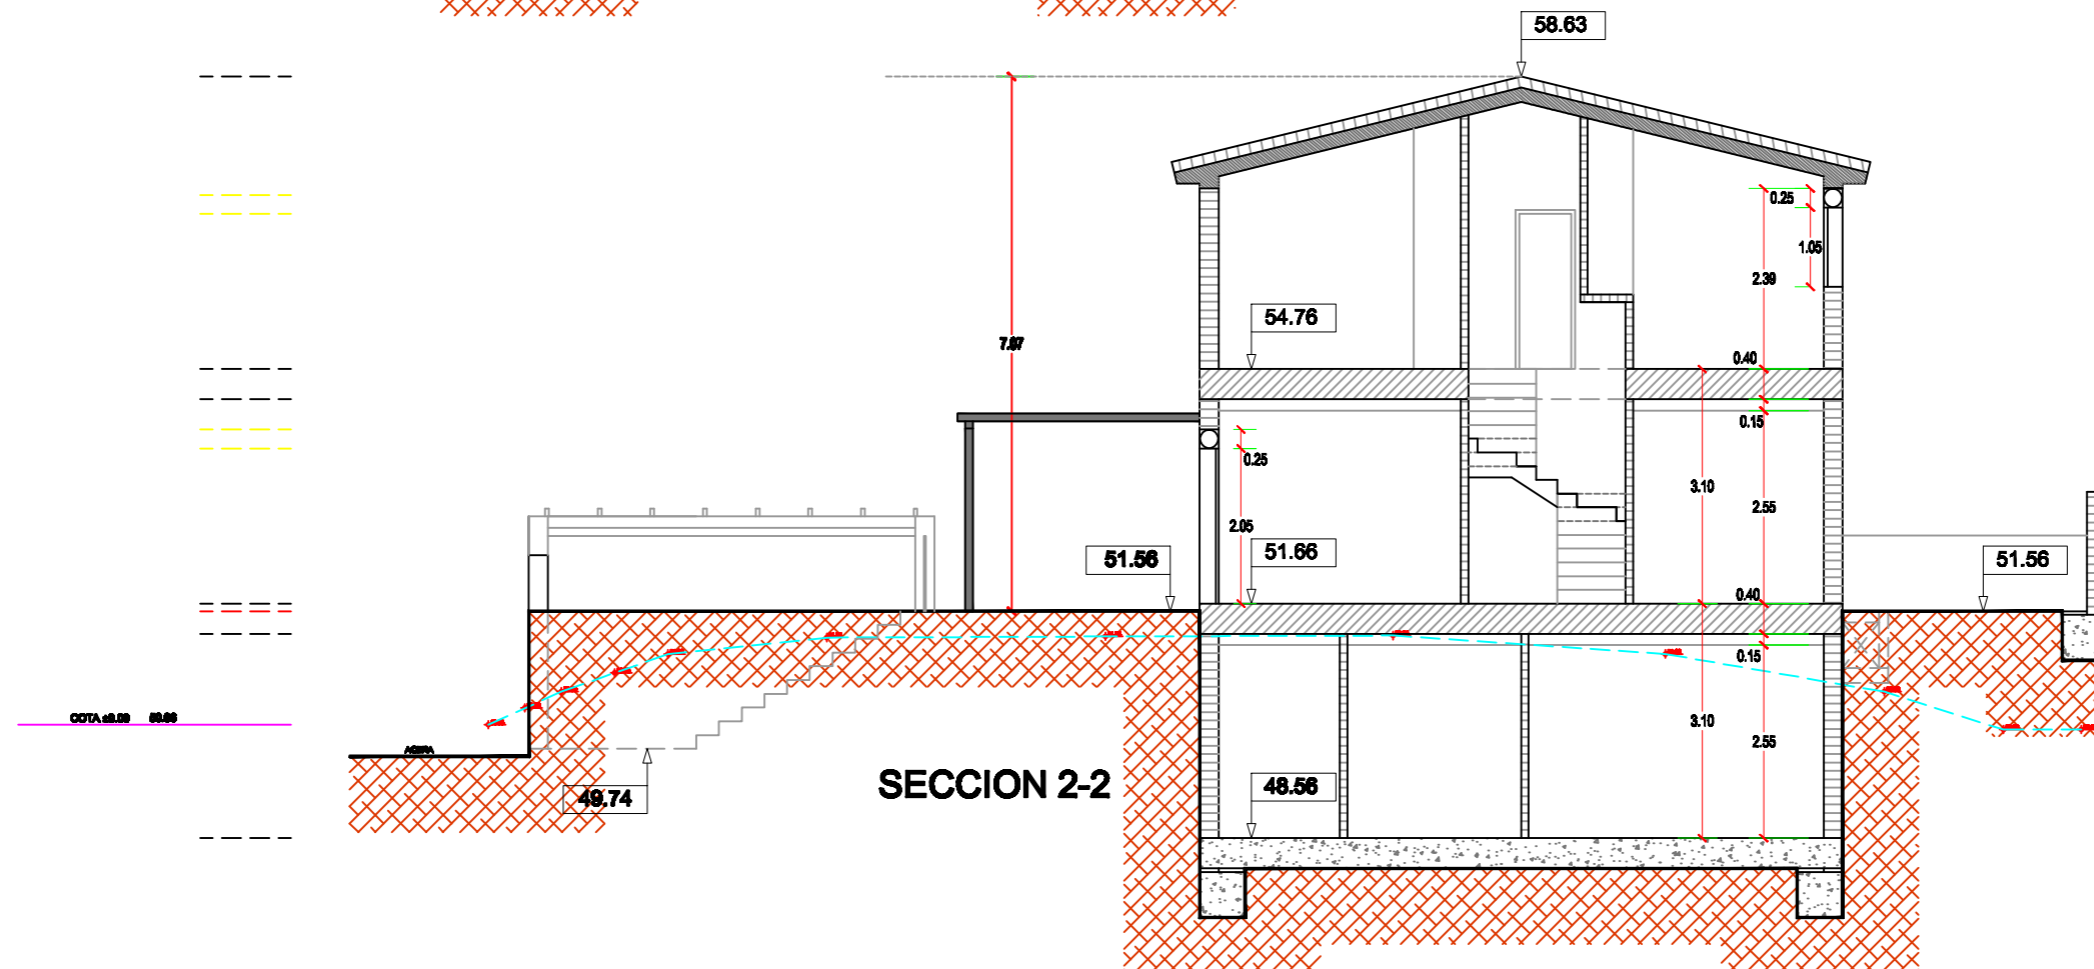

PLANTA SOTANO

PLANTA BAJA

PLANTA ALTA

PLANTA CUBIERTA

PLANTA SOTANO

PLANTA SOTANO
SUP.CONST.: 47.03 m2

PLANTA BAJA

PLANTA BAJA
SUP.CONST.: 45.14 m2

PLANTA ALTA

PLANTA ALTA
SUP.CONST.: 45.14 m2

PLANTA CUBIERTA

ALZADO OESTE