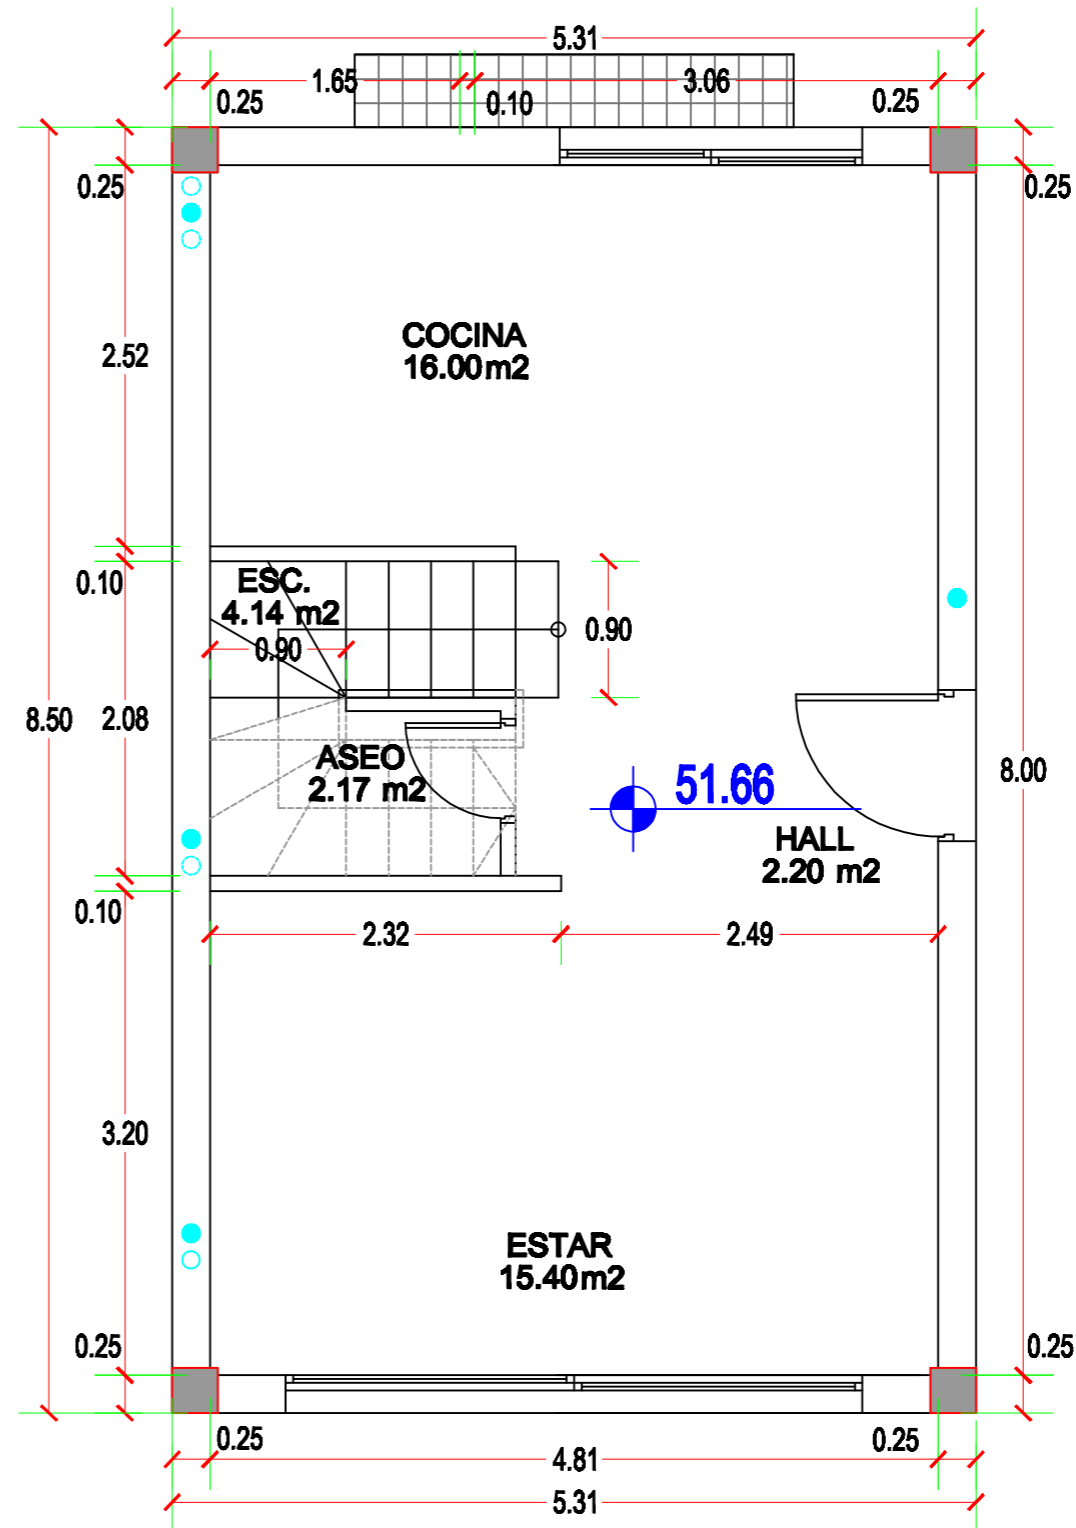

PLANTA SOTANO

PLANTA BAJA

PLANTA ALTA

PLANTA CUBIERTA

PLANTA SOTANO

PLANTA SOTANO
SUP.CONST.: 47.03 m2

PLANTA BAJA

PLANTA BAJA
SUP.CONST.: 45.14 m2

PLANTA ALTA

PLANTA ALTA
SUP.CONST.: 45.14 m2

PLANTA CUBIERTA

ALZADO OESTE