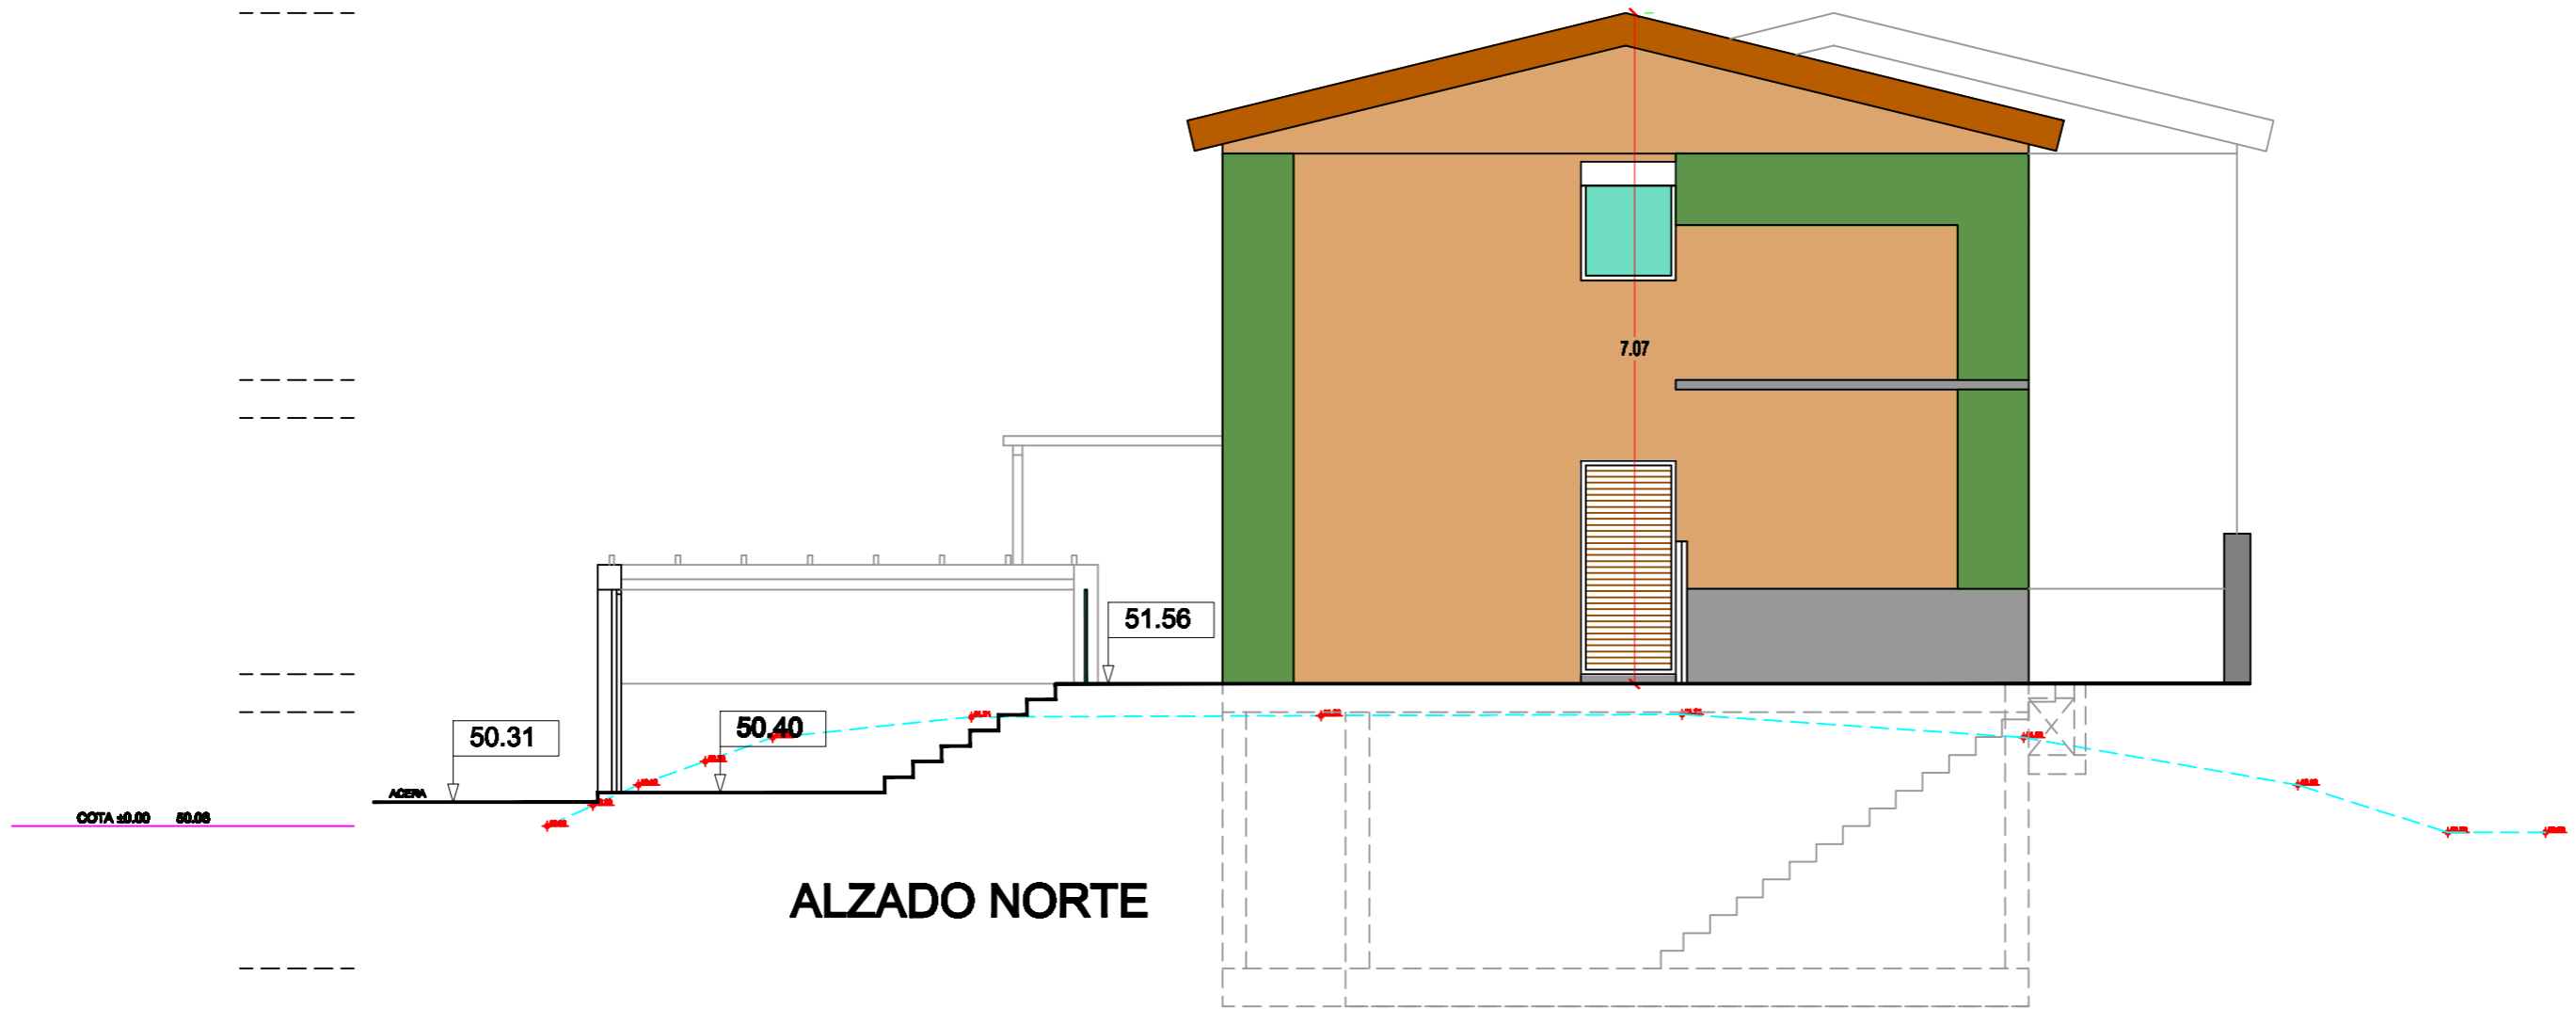

PLANTA SOTANO

PLANTA BAJA

PLANTA ALTA

PLANTA CUBIERTA

PLANTA SOTANO

PLANTA SOTANO
SUP.CONST.: 47.03 m2

PLANTA BAJA

PLANTA BAJA
SUP.CONST.: 45.14 m2

PLANTA ALTA

PLANTA ALTA
SUP.CONST.: 45.14 m2

PLANTA CUBIERTA

ALZADO OESTE