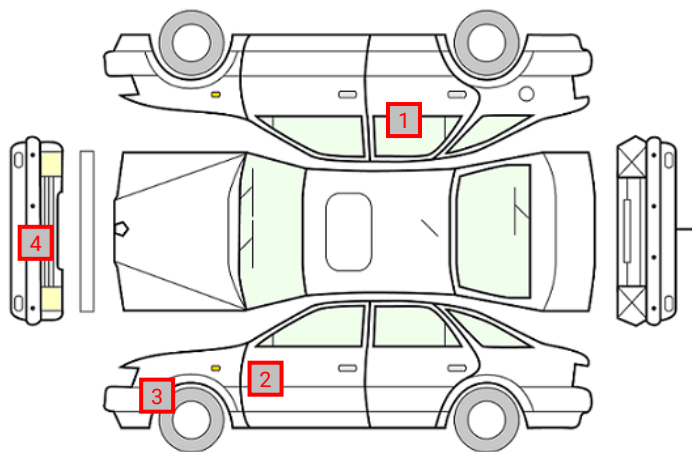

DATO:
03.12.2024

SIGNATUR KUNDE:

SKADETEGNING:

KONTROLLPUNKTER SOM LIGGER TIL GRUNN FOR TILSTANDSRAPPORTEN

MERK: Kontrollen omfatter de av nedenstående punkter som er aktuelle for angjeldende bil ut fra bilens tekniske spesifikasjoner og utstyr.