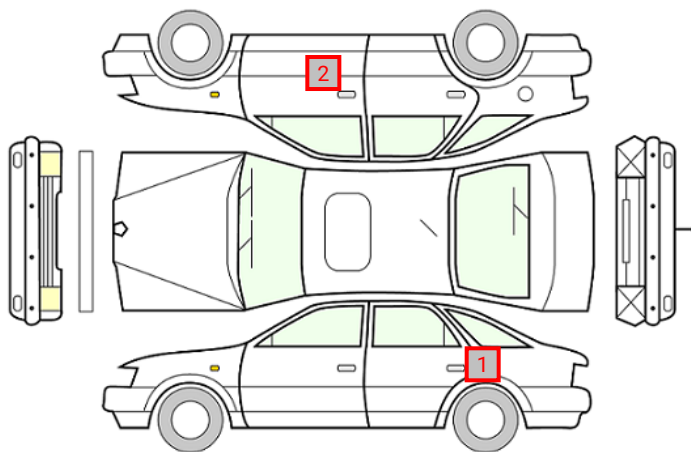

DATO:
20.02.2024

SIGNATUR KUNDE:

SKADETEGNING:

KONTROLLPUNKTER SOM LIGGER TIL GRUNN FOR TILSTANDSRAPPORTEN

MERK: Kontrollen omfatter de av nedenstående punkter som er aktuelle for angjeldende bil ut fra bilens tekniske spesifikasjoner og utstyr.