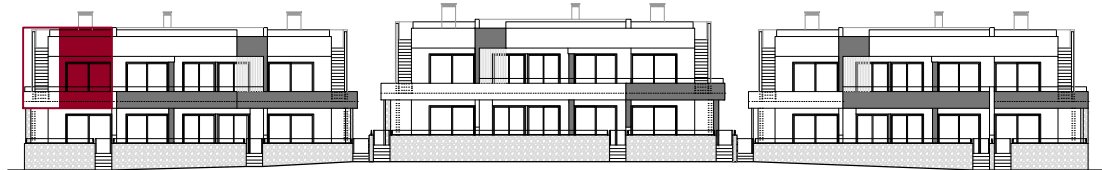

RESIDENCIAL " DULY LO MARABÚ BUNGALOWS" BLOQUE 8

Duly
INVESTMENT
www.dulyinvestment.com

* Without Contract Value / Sin Valor Contractual

SUPERFICIE VIVIENDA	78.11 m ²
SUPERFICIE TERRAZA	21.76 m ²
SUPERFICIE SOLARIUM	66.38 m ²

VIVIENDA 804
 PLANTA 1- ÁTICO

0 0.5 1 2 3
 ESCALA GRÁFICA