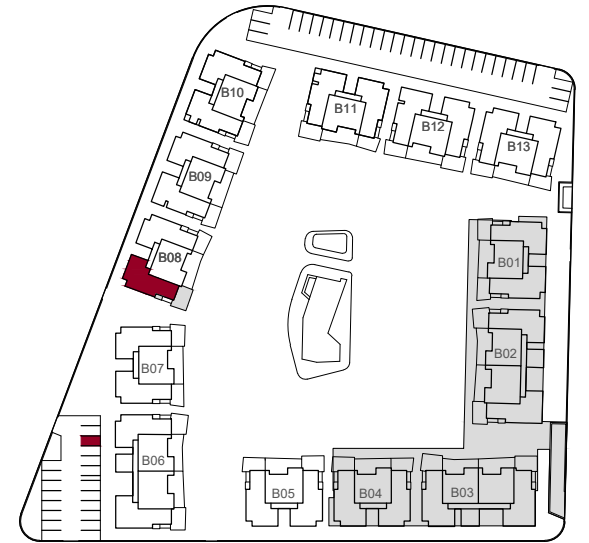

RESIDENCIAL " DULY LO MARABÚ BUNGALOWS" BLOQUE 8

Duly
INVESTMENT
www.dulyinvestment.com

* Without Contract Value / Sin Valor Contractual

SUPERFICIE VIVIENDA	78.11 m ²
SUPERFICIE TERRAZA	21.76 m ²
SUPERFICIE SOLARIUM	66.38 m ²

VIVIENDA 804
 PLANTA 1- ÁTICO

0 0.5 1 2 3
 ESCALA GRÁFICA