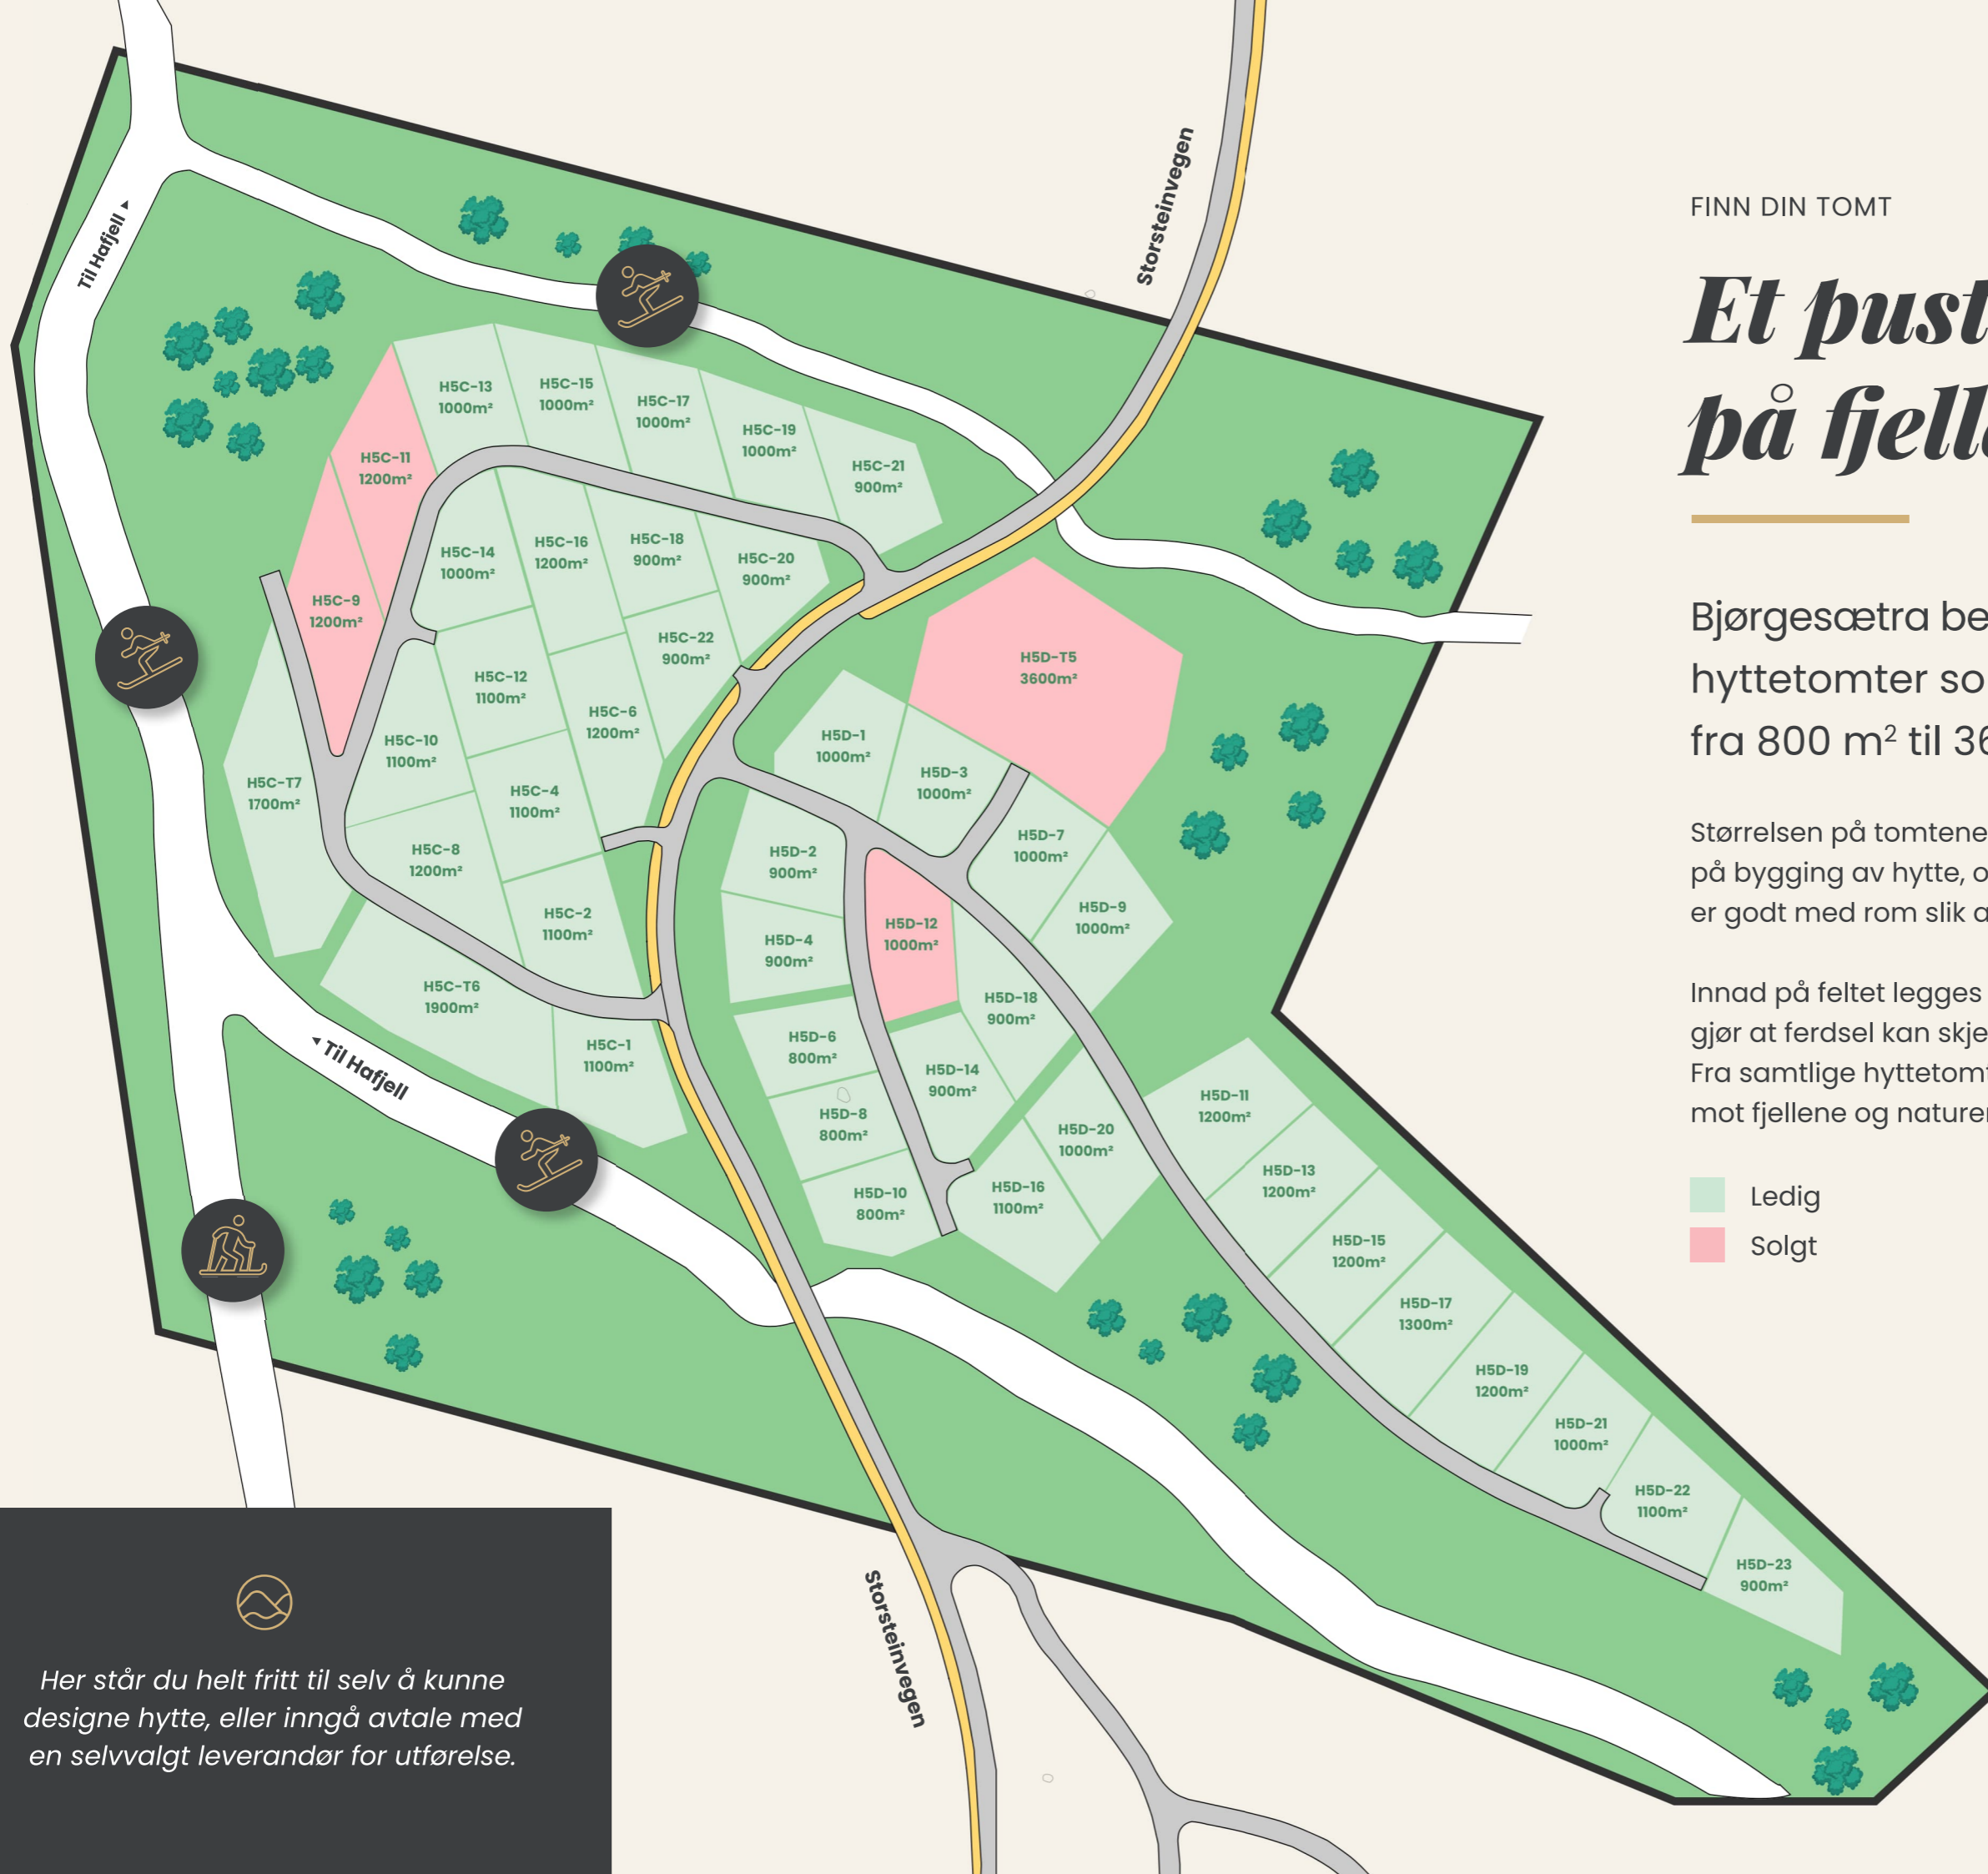

# *The view*

FOR GENERATIONS

[hafjellhytter.no](http://hafjellhytter.no)

FINN DIN TOMT

# Et pusterom på fjellet

Bjørgesætra består av over 40 unike hyttetomter som varierer i størrelse fra 800 m<sup>2</sup> til 3600 m<sup>2</sup>.

Størrelsen på tomtene gir stor fleksibilitet med tanke på bygging av hytte, og du vil samtidig oppleve at det er godt med rom slik at privatlivet opprettholdes.

# 50

KM MED ALPINLØYPE

BELIGGENHET