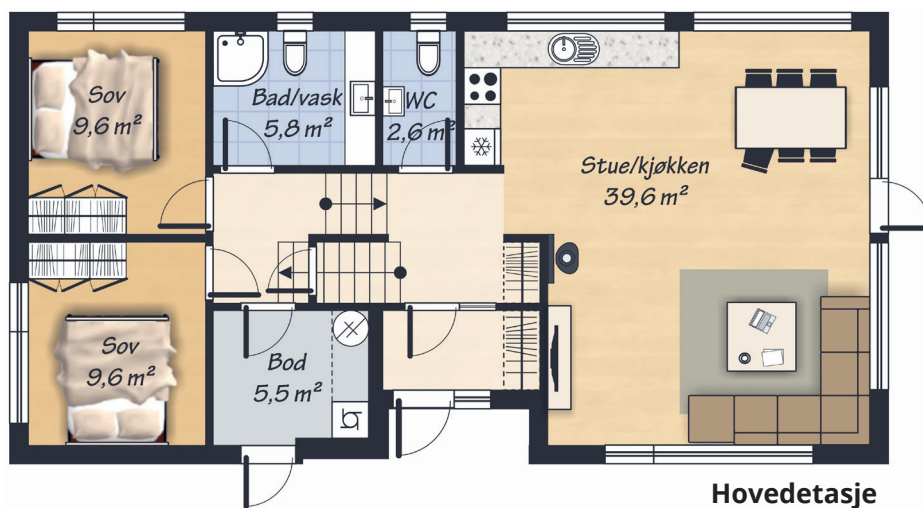

Hytta er skreddersydd til tomte og følger landskapet harmonisk og respektfullt. Den er velutstyrt med fire soverom, romslig stue/kjøkken med stor takhøyde og gulvflate på nesten 40 kvm. Det er også TV-krok i 2. etg.

Om du ønsker å gjøre noen justeringer, er det også rom for det. Det er din hyttedrom vi i Drømmehytten skal oppfylle.

Mulighet for annekset

I tilknytning til hytta vil det bli støpt plate for annekset. Eventuell bygging av annekset vil komme i tillegg. Her er det mulighet for egeninnsats for å redusere kostnadene. Snakk med oss i Drømmehytten om hvordan du vil ha det, så hjelper vi med å finne den beste løsningen.

Nøkkelferdig og høy standard

- Festetomt inkl. tilknytningsavgifter
- BRA 111 m² (BYA: 113,9 m²)
- Parkett
- Bad, bod og vindfang med varmekabler og fliser på gulv
- Praktisk kjøkken
- Muligheter for fiber
- Ekstra bad i 2. etg. kan bestilles