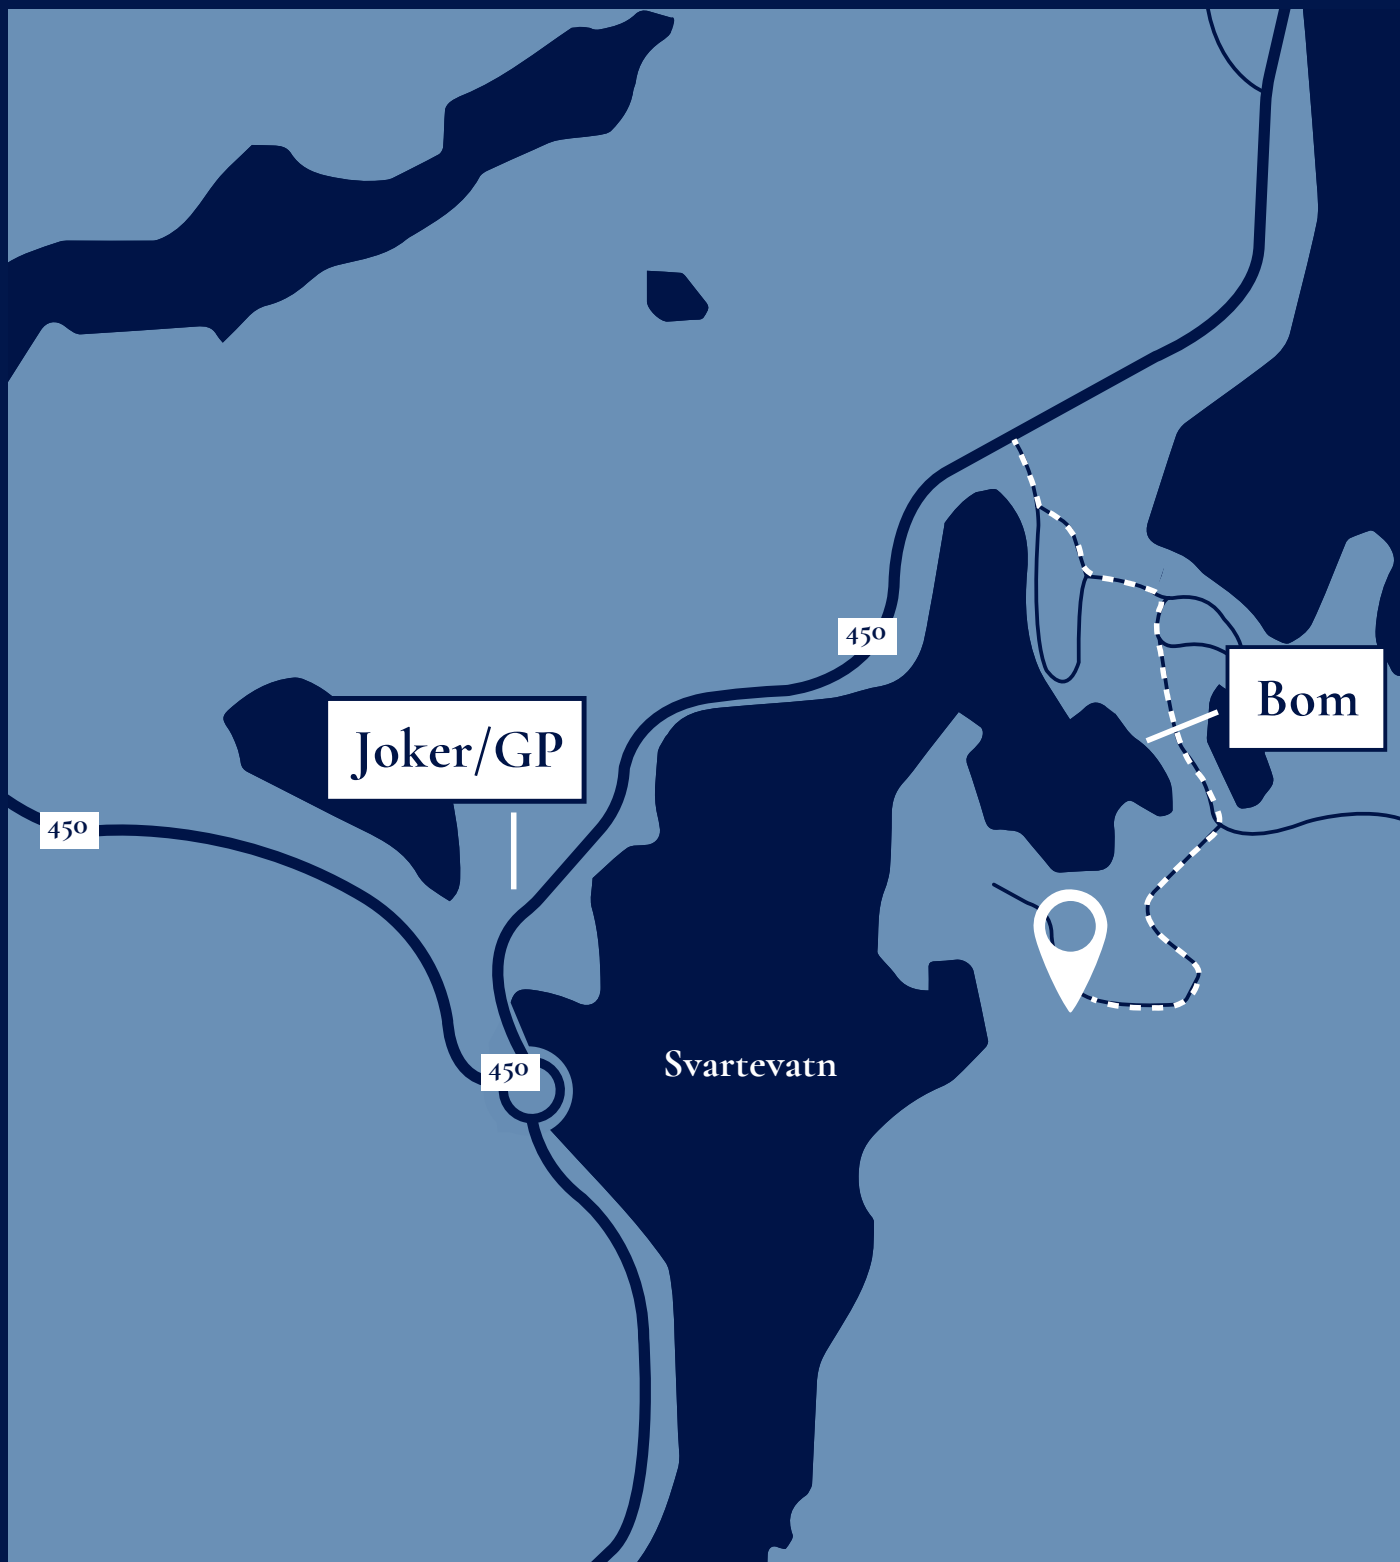

DRØMMEHYTTEN

Drømmehytten

Bygg Engros AS
Opstadveien 10,
4340 Ålgård

Tlf: 51 61 75 50

E-post: post@drommehytten.no
salg@drommehytten.no