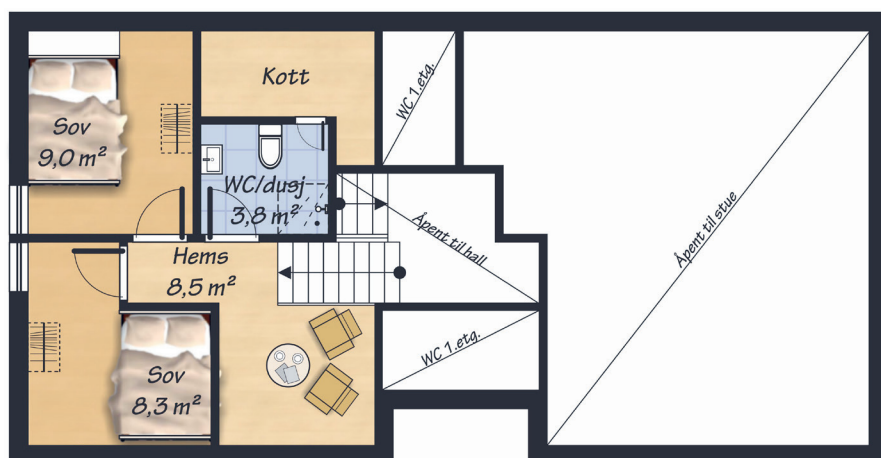

Pris nøkkelferdig: Kr 5.990.000,-

Tinglysning og dokumentavgift kommer i tillegg.

Mulighet for egeninnsats.