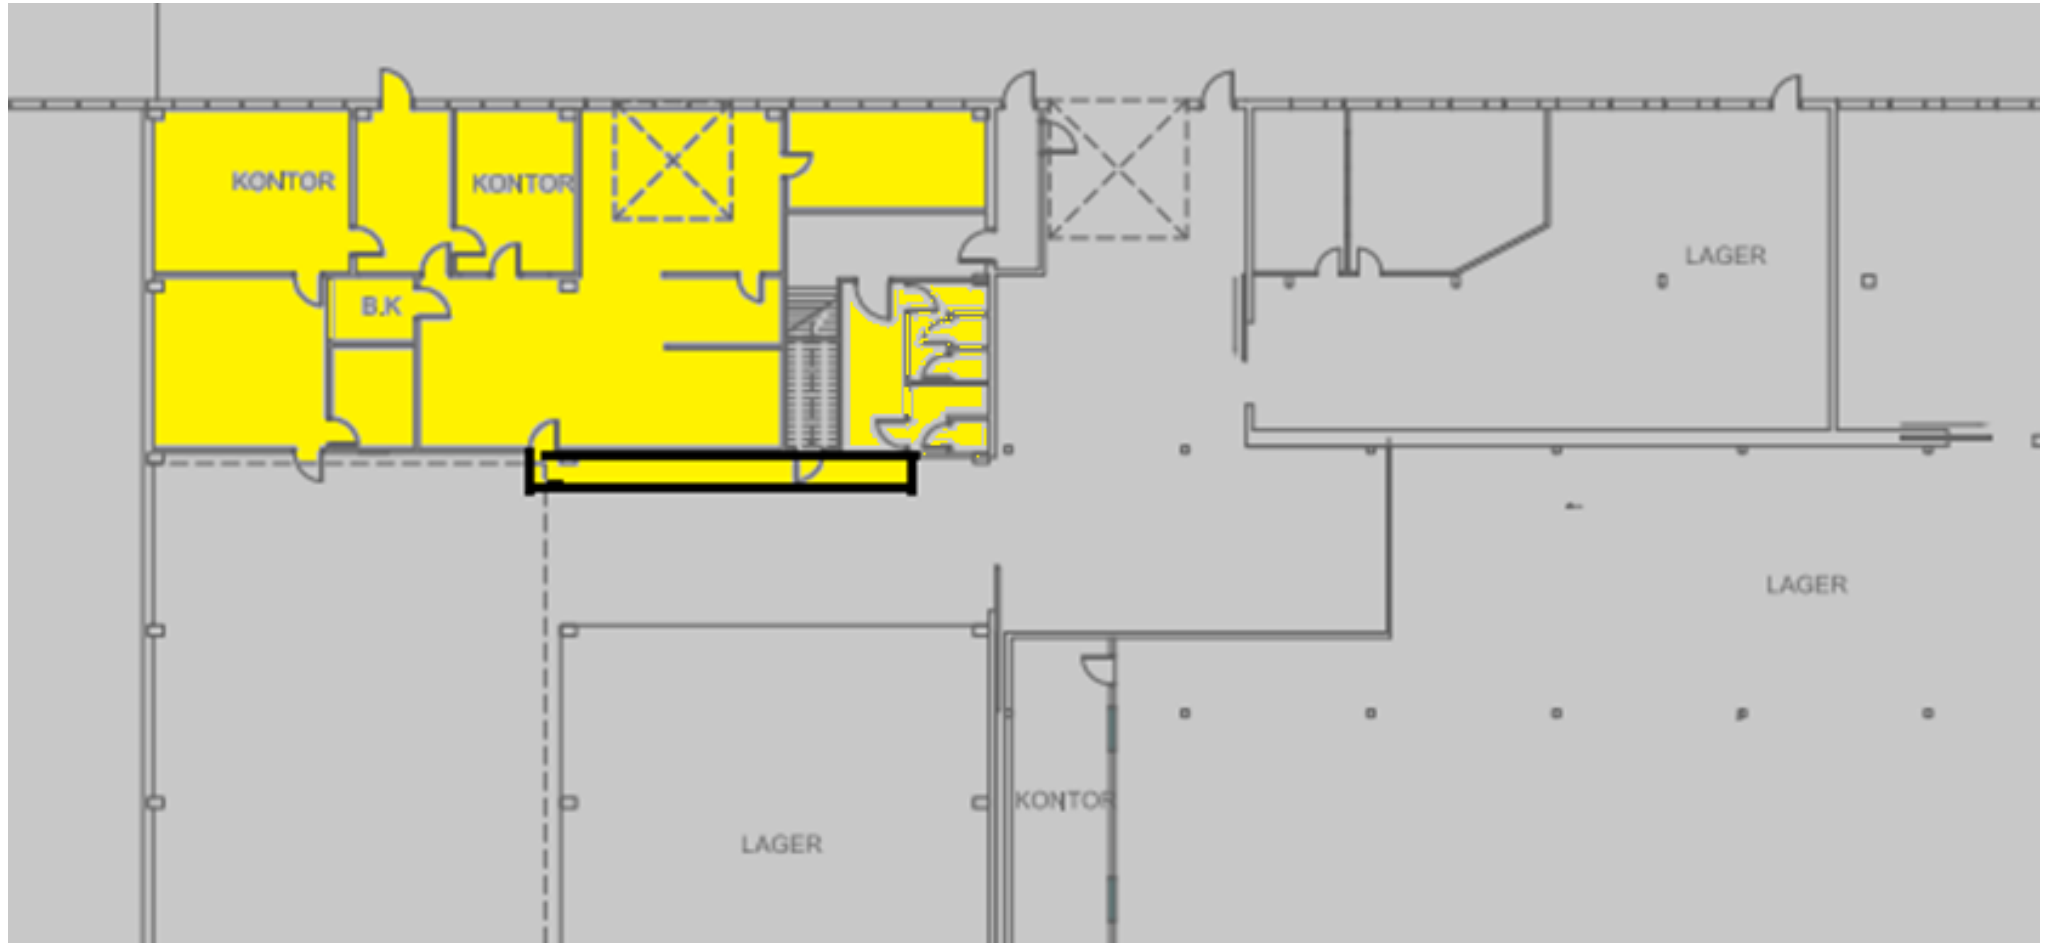

RABEKKGATA 9

253 kvm BTA i 1. etg. lettlager og kontor med kjøreport