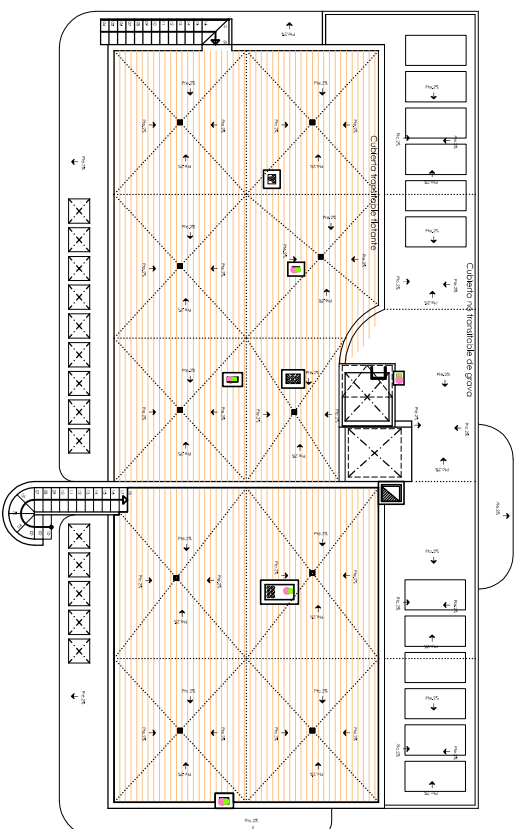

bloque 2 ordenación general

Flamenca Sun
LIVING BY THE SEA

www.vistabellagolfhomes.com
www.residencialplayaflamencd.com

RESIDENCIAL PLAYA FLAMENCA

bloque 2 23 apartamentos, áticos, garajes, trasteros, zonas verdes, comunes, 2 piscinas, jacuzzi

Fase 2

BLOQUE 2 ESCALERA 1-2 PLANTA ATICO

Plano sujeto a posibles modificaciones o exigencias de índole técnico o jurídico. Las superficies son aproximadas. Plans subject to possible modifications for technical or legal reasons. The measurements shown are approximate