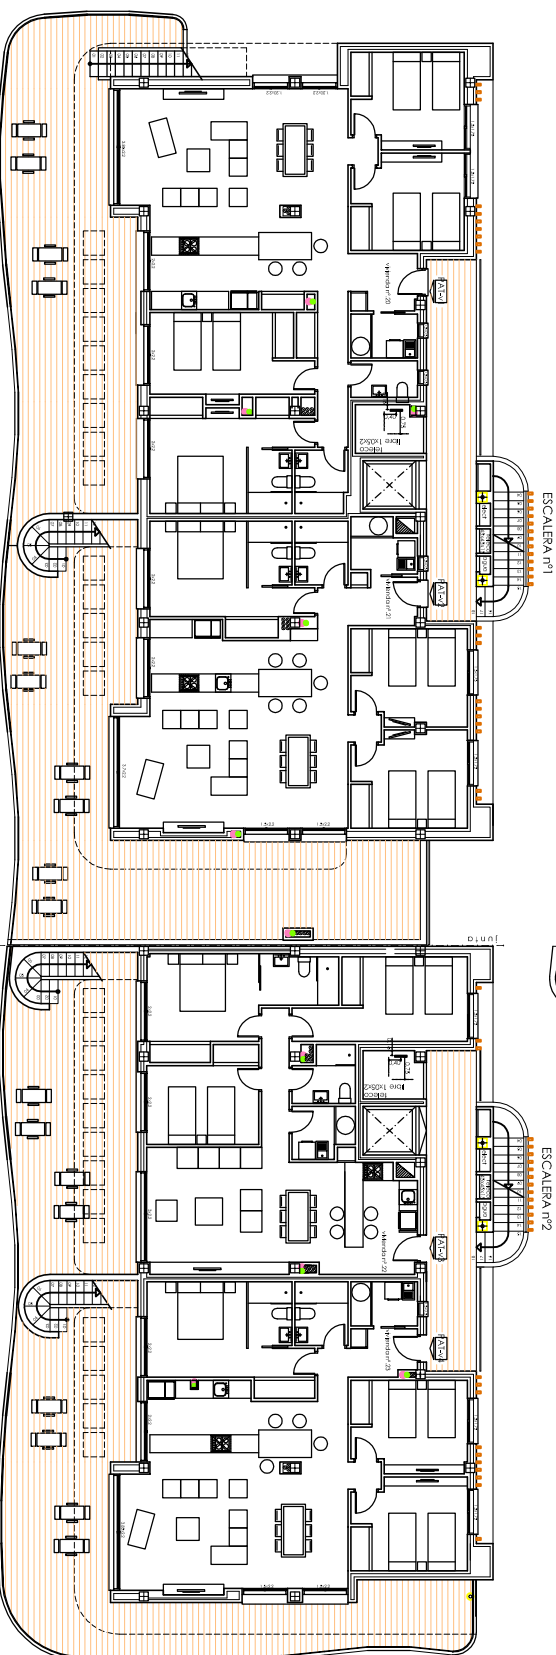

bloque 2 ordenación general

Flamenca Sun
LIVING BY THE SEA

www.vistabellagolfhomes.com
www.residencialplayaflamencd.com

RESIDENCIAL PLAYA FLAMENCA

bloque 2 23 apartamentos, áticos, garajes, trasteros, zonas verdes, comunes, 2 piscinas, jacuzzi

Fase 2

BLOQUE 2 ESCALERA 1-2 PLANTA ATICO

Plano sujeto a posibles modificaciones o exigencias de índole técnico o jurídico. Las superficies son aproximadas. Plans subject to possible modifications for technical or legal reasons. The measurements shown are approximate