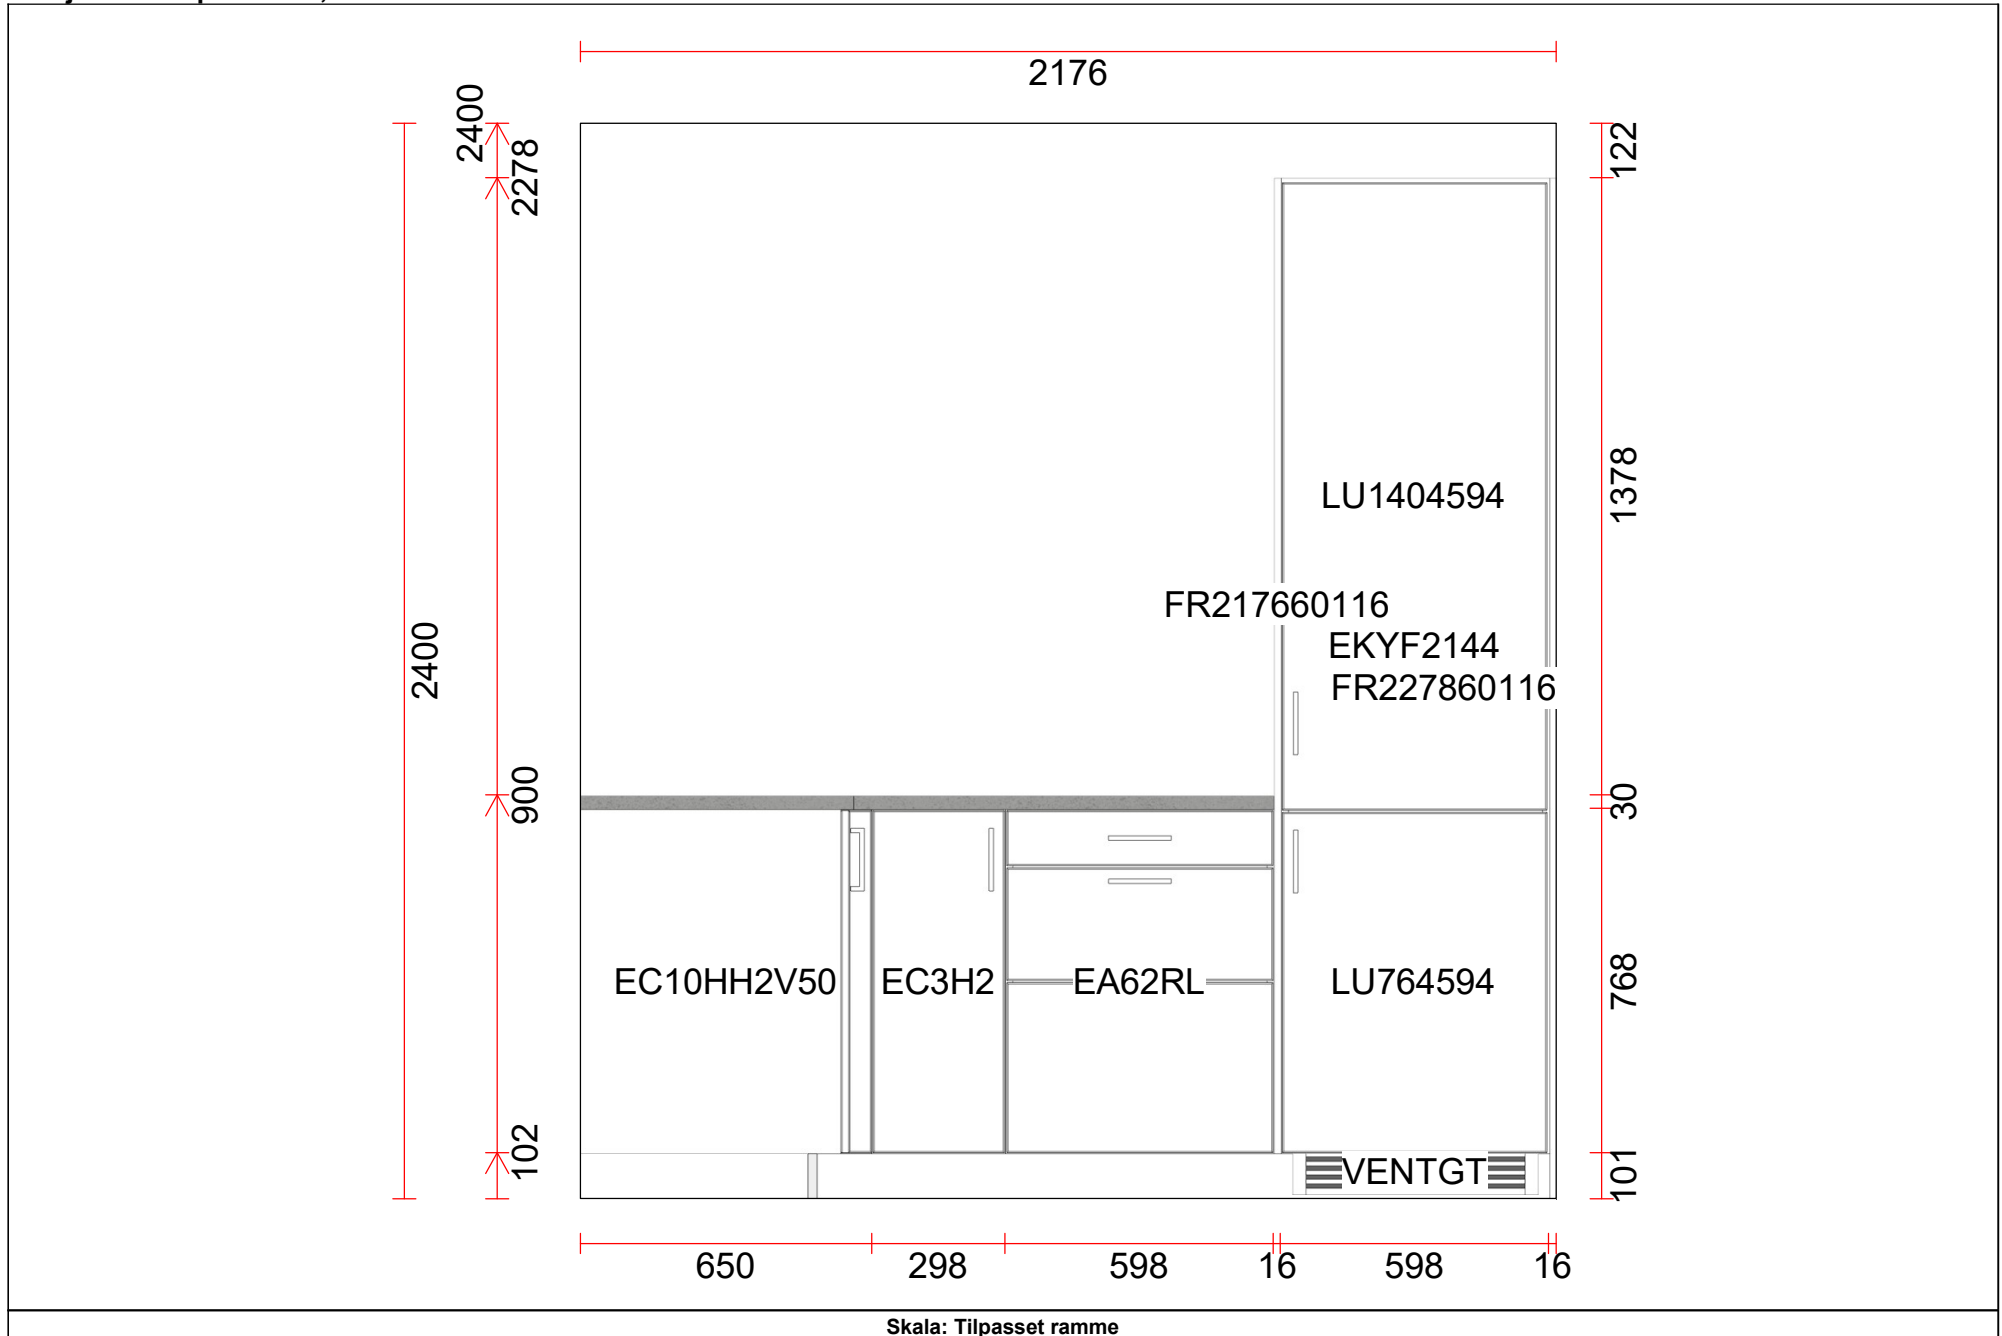

Skala: Tilpasset ramme

Vi takker for Deres interesse og kan komme med følgende tilbud: Tilbudet er gyldig til .

Ballingslöv Kök

Kjøkken	: Bistro
Utførelse dør	: Hvit
Utførelse skrog	: Hvit laminat
Skuffetype	: Prosjektskuff
Tipon skuff	: Tipon skuff Av
Hylle	: Hylle På
Kjøkken (bare skrog)	: Skrog
Utførelse dør	: Skrog
Utførelse direktefaneer	: Ingen finering
Front	: Bistro
Utførelse skrog	: Bare dør
Høyt skrog (768) tilbehør	: Malt
Utførelse	: Malt hvit
Sokkel	: Malt
Skrog	: Laminat
Utførelse	: Laminat hvit

Benkeplater

Pos	Kode	Beskrivelse	Hengsl.	Antall	Enhet
500	LBBS610	Benkeplate dybde 610 laminat rett kant Lengde = 1712, Dybde = 610		1,712	m
501	LBBS610	Benkeplate dybde 610 laminat rett kant Lengde = 2191, Dybde = 610		2,191	m
501.1	LBSKARV90	Hjørnesamling inkl koblingsbeslag Bredde = 610		1,000	stk
502	LBBS610	Benkeplate dybde 610 laminat rett kant Lengde = 1546, Dybde = 610		1,546	m
502.1	LBSERVLAM	Servicepakke laminat, fuktspærre og monteringsstilbehør		1,000	stk
502.2	LBSKARV90	Hjørnesamling inkl koblingsbeslag Bredde = 300		1,000	stk

Vasker

Pos	Kode	Beskrivelse	Hengsl.	Antall	Enhet
15	RBP480	127.0370.805 - Panda RBP 480, stål, skap 600mm Material type = Udefinert, Monterings type = Toppmontert		1,000	stk

Hvitevarer

Pos	Kode	Beskrivelse	Hengsl.	Antall	Enhet
-----	------	-------------	---------	--------	-------

6.1	HB010FBR1S	iQ100, Innbyggingsovn, 60 x 60 cm, edelstål Bredde = 598, Høyde = 600, Dybde = 565	U	1,000	stk
6.2	EU611BEF1X	iQ100, Induksjonstopp, 60 cm, sort		1,000	stk
13	5071	Rørshetta Vega 60 Bredde = 600, Høyde inkludert pipe = 800		1,000	stk
13.1	9251	Rørshetta Kullfilter:Bas,Tender Og Disco,Ecco,Mirror,Matrix,Mantica Rv,Screen		1,000	stk
16	KI87VNSF0	iQ100, Integrert kombiskap, 177.2 x 54.1 cm		1,000	stk
18	SX61IX09TE	iQ100, Helintegrert oppvaskmaskin, 60 cm, XXL		1,000	stk