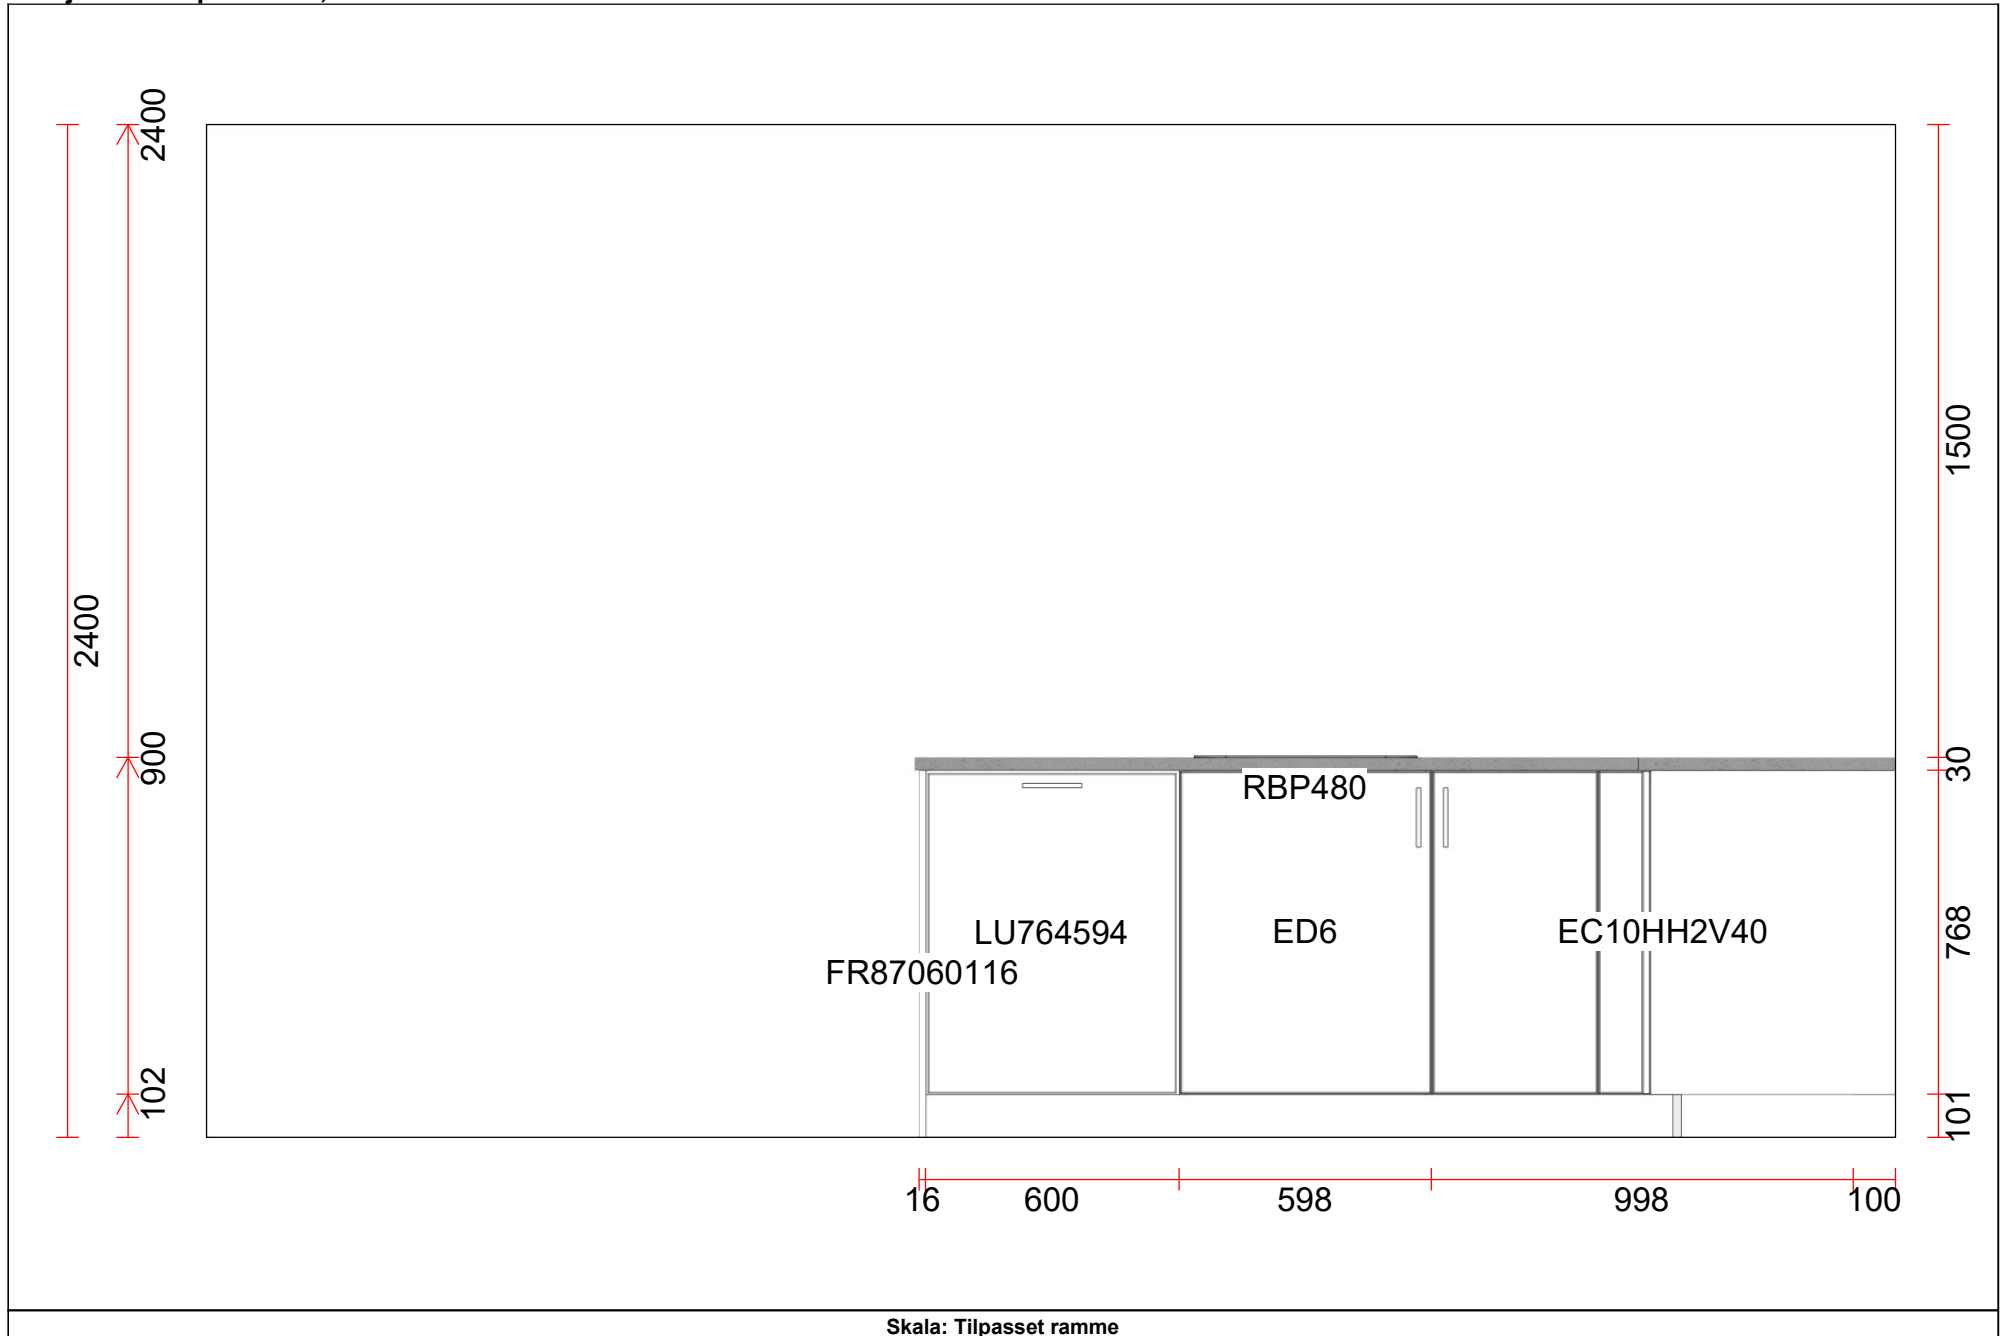

Skala: Tilpasset ramme

Vi takker for Deres interesse og kan komme med følgende tilbud: Tilbudet er gyldig til .

Ballingslöv Kök

Kjøkken	: Bistro
Utførelse dør	: Hvit
Utførelse skrog	: Hvit laminat
Skuffetype	: Prosjektskuff
Tipon skuff	: Tipon skuff Av
Hylle	: Hylle På
Kjøkken (bare skrog)	: Skrog
Utførelse dør	: Skrog
Utførelse direktefaneer	: Ingen finering
Front	: Bistro
Utførelse skrog	: Bare dør
Høyt skrog (768) tilbehør	: Malt
Utførelse	: Malt hvit
Sokkel	: Malt
Skrog	: Laminat
Utførelse	: Laminat hvit

Benkeplater

Pos	Kode	Beskrivelse	Hengsl.	Antall	Enhet
500	LBBS610	Benkeplate dybde 610 laminat rett kant Lengde = 1712, Dybde = 610		1,712	m
501	LBBS610	Benkeplate dybde 610 laminat rett kant Lengde = 2191, Dybde = 610		2,191	m
501.1	LBSKARV90	Hjørnesamling inkl koblingsbeslag Bredde = 610		1,000	stk
502	LBBS610	Benkeplate dybde 610 laminat rett kant Lengde = 1546, Dybde = 610		1,546	m
502.1	LBSERVLAM	Servicepakke laminat, fuktspærre og monteringsstilbehør		1,000	stk
502.2	LBSKARV90	Hjørnesamling inkl koblingsbeslag Bredde = 300		1,000	stk

Vasker

Pos	Kode	Beskrivelse	Hengsl.	Antall	Enhet
15	RBP480	127.0370.805 - Panda RBP 480, stål, skap 600mm Material type = Udefinert, Monterings type = Toppmontert		1,000	stk

Hvitevarer

Pos	Kode	Beskrivelse	Hengsl.	Antall	Enhet
-----	------	-------------	---------	--------	-------

6.1	HB010FBR1S	iQ100, Innbyggingsovn, 60 x 60 cm, edelstål Bredde = 598, Høyde = 600, Dybde = 565	U	1,000	stk
6.2	EU611BEF1X	iQ100, Induksjonstopp, 60 cm, sort		1,000	stk
13	5071	Rørshetta Vega 60 Bredde = 600, Høyde inkludert pipe = 800		1,000	stk
13.1	9251	Rørshetta Kullfilter:Bas,Tender Og Disco,Ecco,Mirror,Matrix,Mantica Rv,Screen		1,000	stk
16	KI87VNSF0	iQ100, Integrert kombiskap, 177.2 x 54.1 cm		1,000	stk
18	SX61IX09TE	iQ100, Helintegrert oppvaskmaskin, 60 cm, XXL		1,000	stk