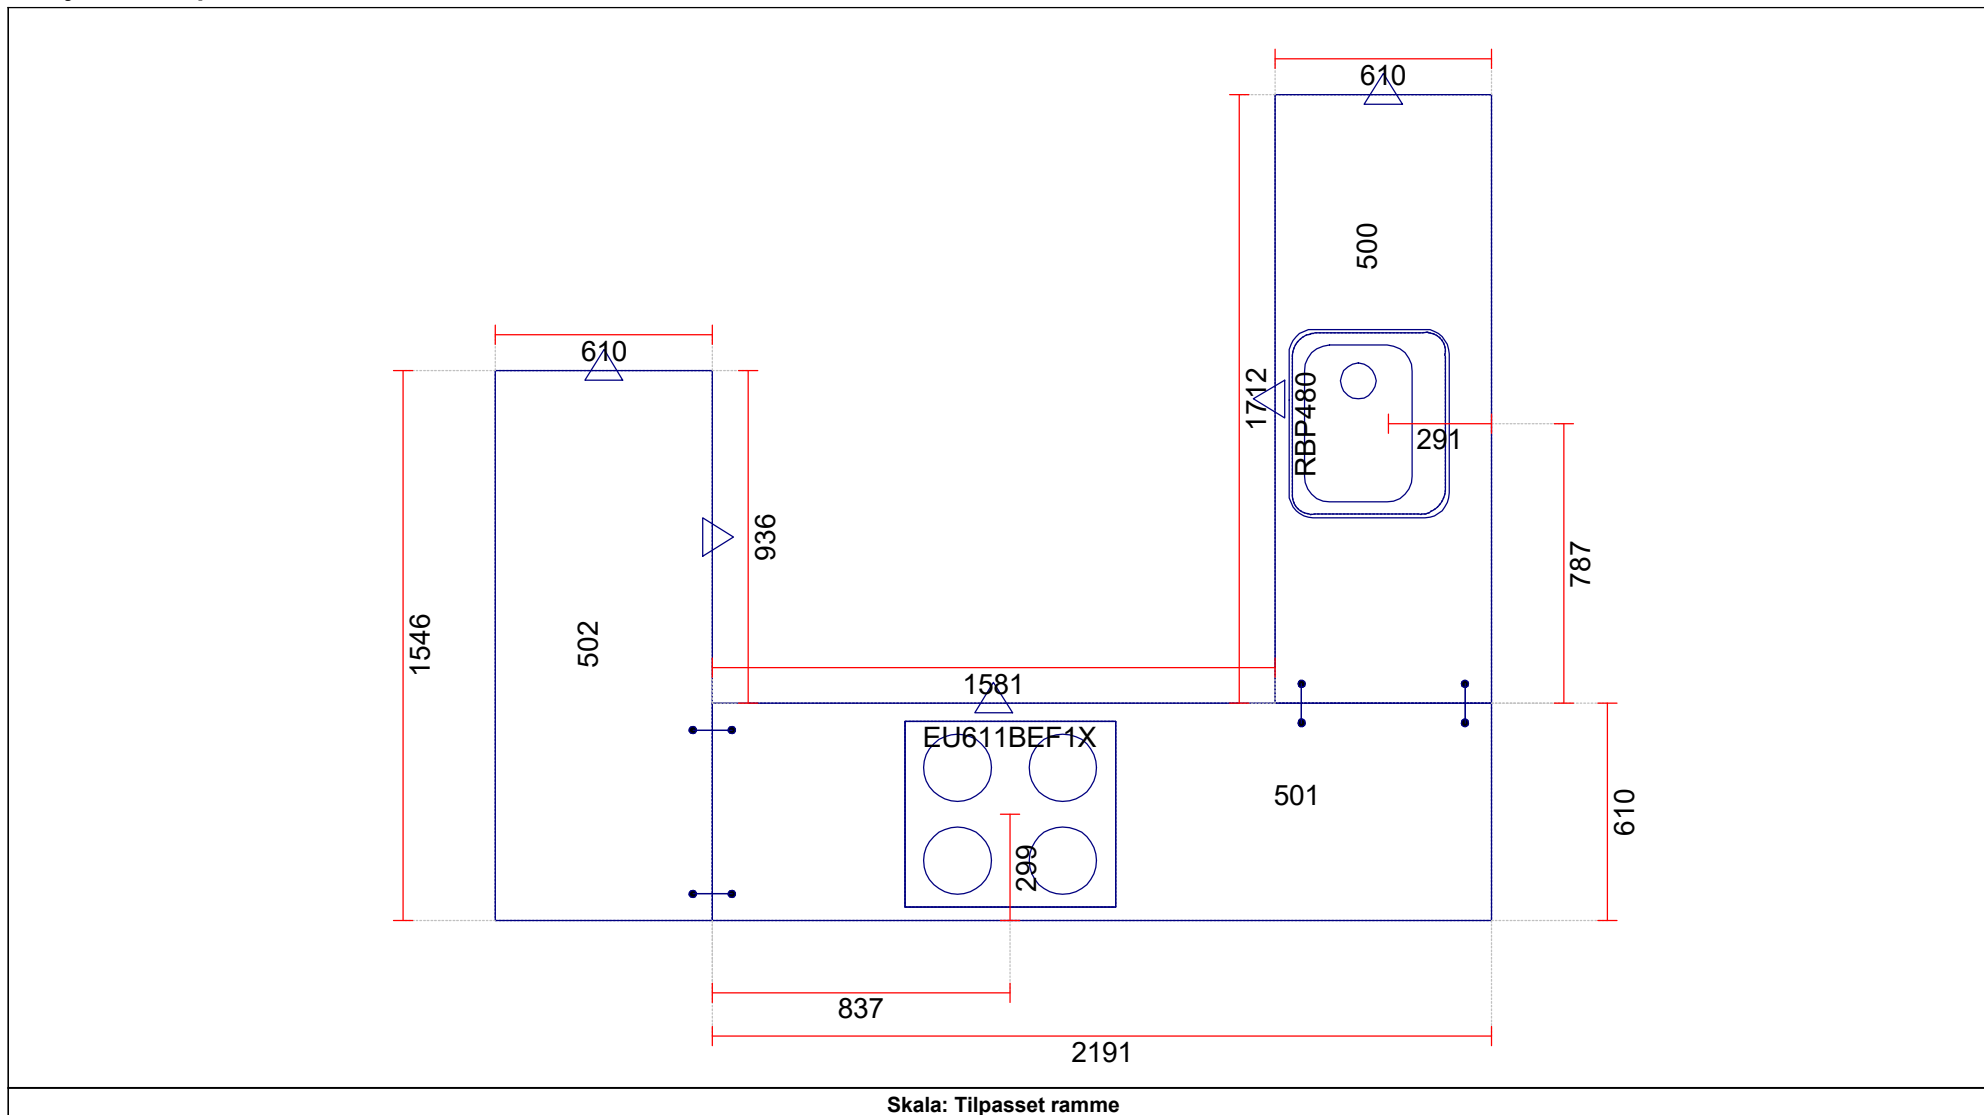

Benkeplater

Pos	Kode	Beskrivelse	Hengsl.	Antall	Enhet
500	LBBS610	Benkeplate dybde 610 laminat rett kant Lengde = 1712, Dybde = 610		1,712	m
501	LBBS610	Benkeplate dybde 610 laminat rett kant Lengde = 2191, Dybde = 610		2,191	m
501.1	LBSKARV90	Hjørnesamling inkl koblingsbeslag Bredde = 610		1,000	stk
502	LBBS610	Benkeplate dybde 610 laminat rett kant Lengde = 1546, Dybde = 610		1,546	m
502.1	LBSERVLAM	Servicepakke laminat, fuktspærre og monteringsstilbehør		1,000	stk
502.2	LBSKARV90	Hjørnesamling inkl koblingsbeslag Bredde = 300		1,000	stk

Vasker

Pos	Kode	Beskrivelse	Hengsl.	Antall	Enhet
15	RBP480	127.0370.805 - Panda RBP 480, stål, skap 600mm Material type = Udefinert, Monterings type = Toppmontert		1,000	stk

Hvitevarer

Pos	Kode	Beskrivelse	Hengsl.	Antall	Enhet
-----	------	-------------	---------	--------	-------

6.1	HB010FBR1S	iQ100, Innbyggingsovn, 60 x 60 cm, edelstål Bredde = 598, Høyde = 600, Dybde = 565	U	1,000	stk
6.2	EU611BEF1X	iQ100, Induksjonstopp, 60 cm, sort		1,000	stk
13	5071	Rørshetta Vega 60 Bredde = 600, Høyde inkludert pipe = 800		1,000	stk
13.1	9251	Rørshetta Kullfilter:Bas,Tender Og Disco,Ecco,Mirror,Matrix,Mantica Rv,Screen		1,000	stk
16	KI87VNSF0	iQ100, Integrert kombiskap, 177.2 x 54.1 cm		1,000	stk
18	SX61IX09TE	iQ100, Helintegrert oppvaskmaskin, 60 cm, XXL		1,000	stk