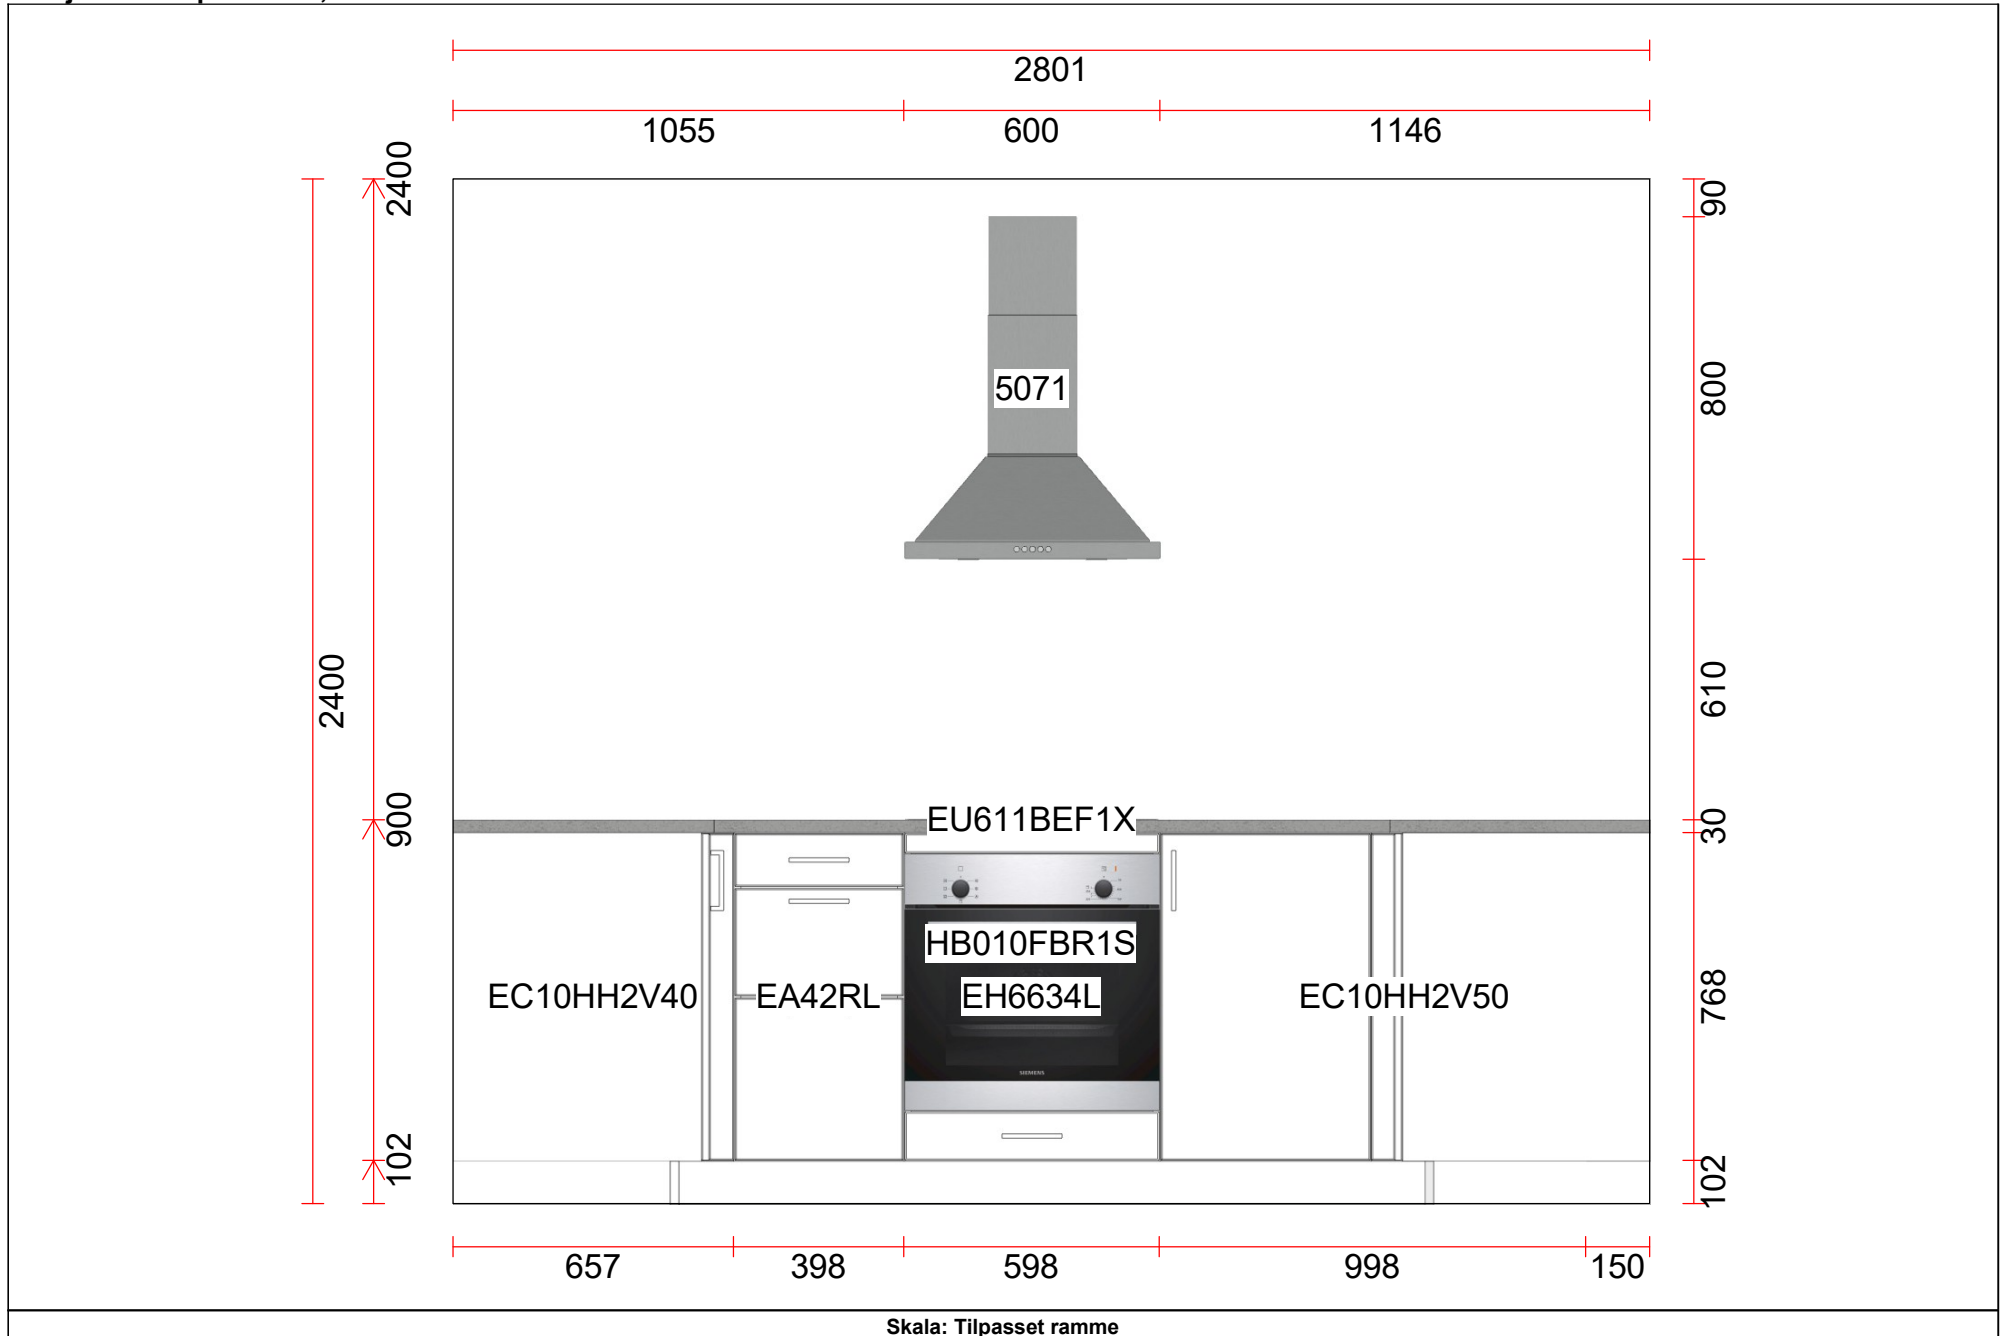

Skala: Tilpasset ramme

Vi takker for Deres interesse og kan komme med følgende tilbud: Tilbudet er gyldig til .

Ballingslöv Kök

Kjøkken	: Bistro
Utførelse dør	: Hvit
Utførelse skrog	: Hvit laminat
Skuffetype	: Prosjektskuff
Tipon skuff	: Tipon skuff Av
Hylle	: Hylle På
Kjøkken (bare skrog)	: Skrog
Utførelse dør	: Skrog
Utførelse direktefaneer	: Ingen finering
Front	: Bistro
Utførelse skrog	: Bare dør
Høyt skrog (768) tilbehør	: Malt
Utførelse	: Malt hvit
Sokkel	: Malt
Skrog	: Laminat
Utførelse	: Laminat hvit

Benkeplater

Pos	Kode	Beskrivelse	Hengsl.	Antall	Enhet
500	LBBS610	Benkeplate dybde 610 laminat rett kant Lengde = 1712, Dybde = 610		1,712	m
501	LBBS610	Benkeplate dybde 610 laminat rett kant Lengde = 2191, Dybde = 610		2,191	m
501.1	LBSKARV90	Hjørnesamling inkl koblingsbeslag Bredde = 610		1,000	stk
502	LBBS610	Benkeplate dybde 610 laminat rett kant Lengde = 1546, Dybde = 610		1,546	m
502.1	LBSERVLAM	Servicepakke laminat, fuktspærre og monteringsstilbehør		1,000	stk
502.2	LBSKARV90	Hjørnesamling inkl koblingsbeslag Bredde = 300		1,000	stk

Vasker

Pos	Kode	Beskrivelse	Hengsl.	Antall	Enhet
15	RBP480	127.0370.805 - Panda RBP 480, stål, skap 600mm Material type = Udefinert, Monterings type = Toppmontert		1,000	stk

Hvitevarer

Pos	Kode	Beskrivelse	Hengsl.	Antall	Enhet
-----	------	-------------	---------	--------	-------

6.1	HB010FBR1S	iQ100, Innbyggingsovn, 60 x 60 cm, edelstål Bredde = 598, Høyde = 600, Dybde = 565	U	1,000	stk
6.2	EU611BEF1X	iQ100, Induksjonstopp, 60 cm, sort		1,000	stk
13	5071	Rørshetta Vega 60 Bredde = 600, Høyde inkludert pipe = 800		1,000	stk
13.1	9251	Rørshetta Kullfilter:Bas,Tender Og Disco,Ecco,Mirror,Matrix,Mantica Rv,Screen		1,000	stk
16	KI87VNSF0	iQ100, Integrert kombiskap, 177.2 x 54.1 cm		1,000	stk
18	SX61IX09TE	iQ100, Helintegrert oppvaskmaskin, 60 cm, XXL		1,000	stk