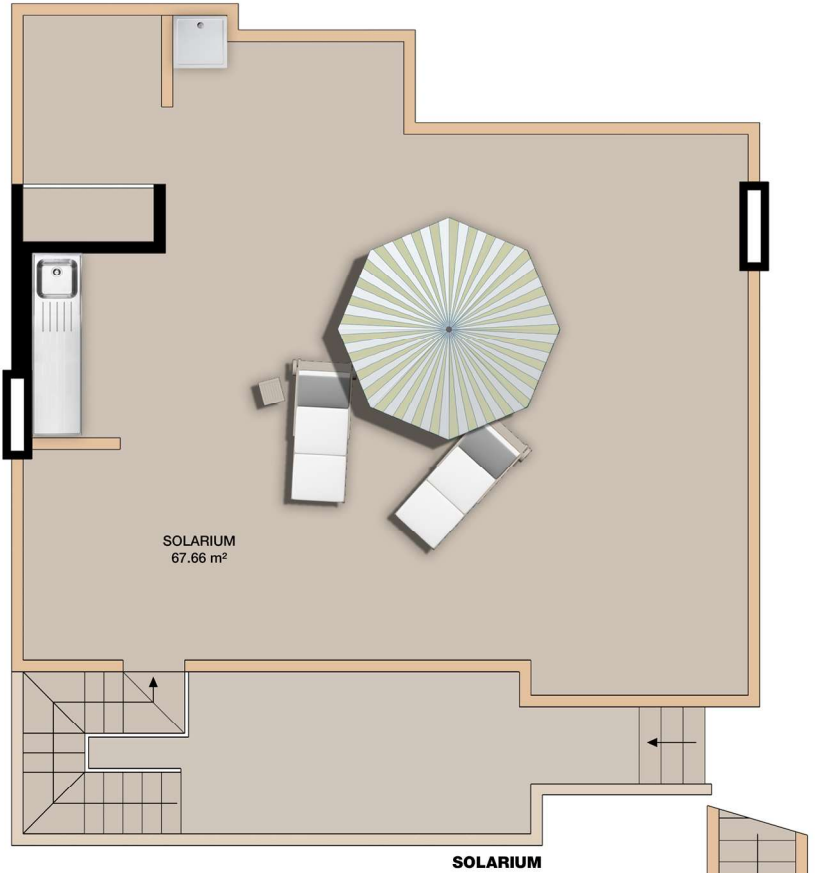

VIVIENDA
117B

SUPERFICIES CONSTRUIDAS
BUILT SURFACES

TERRAZAS 103.61 m²
TERRACE

VIVIENDA 77.07 m²
HOUSE

PLANTA BAJA
GROUND FLOOR

PLANTA PRIMERA
FIRST FLOOR