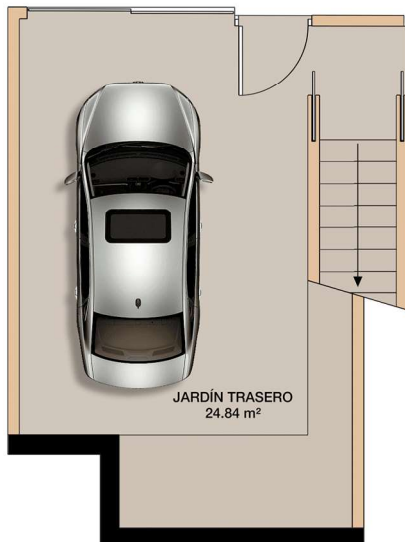

VIVIENDA
117B

SUPERFICIES CONSTRUIDAS
BUILT SURFACES

TERRAZAS 103.61 m²
TERRACE

VIVIENDA 77.07 m²
HOUSE

PLANTA BAJA
GROUND FLOOR

PLANTA PRIMERA
FIRST FLOOR