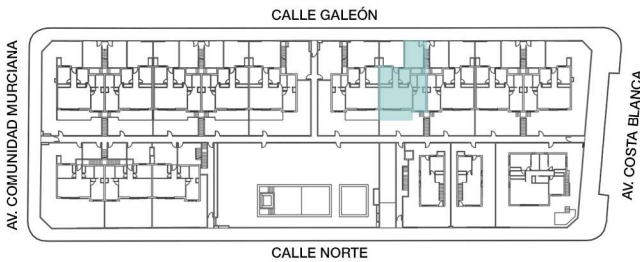

VIVIENDA
117B

SUPERFICIES CONSTRUIDAS
BUILT SURFACES

TERRAZAS 103.61 m²
TERRACE

VIVIENDA 77.07 m²
HOUSE

PLANTA BAJA
GROUND FLOOR

PLANTA PRIMERA
FIRST FLOOR