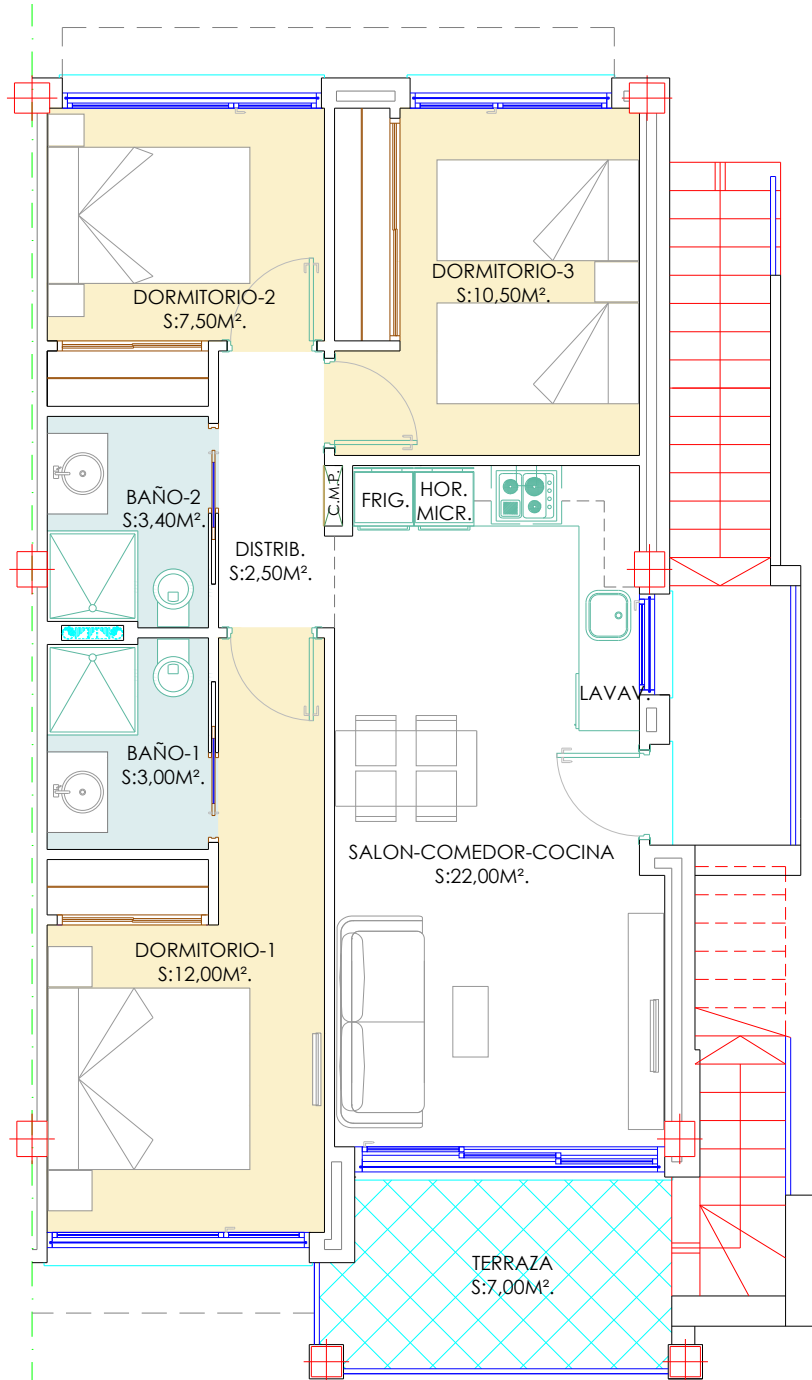

amay

"Residencial Balcones de Vivi"

PLANTA PRIMERA

PLANTA DE SOLARIUM

BUNGALOW 04A (3 DORM.) PL. PRIMERA.	
SUPERFICIE CONSTRUIDA DE VIVIENDA:	70,71 M ²
SUPERFICIE DE TERRAZA :	7,00 M ²
SUPERFICIE DE SOLARIUM:	57,00 M ²
SUPERFICIE TOTAL DE VIVIENDA:	134,71 M ²