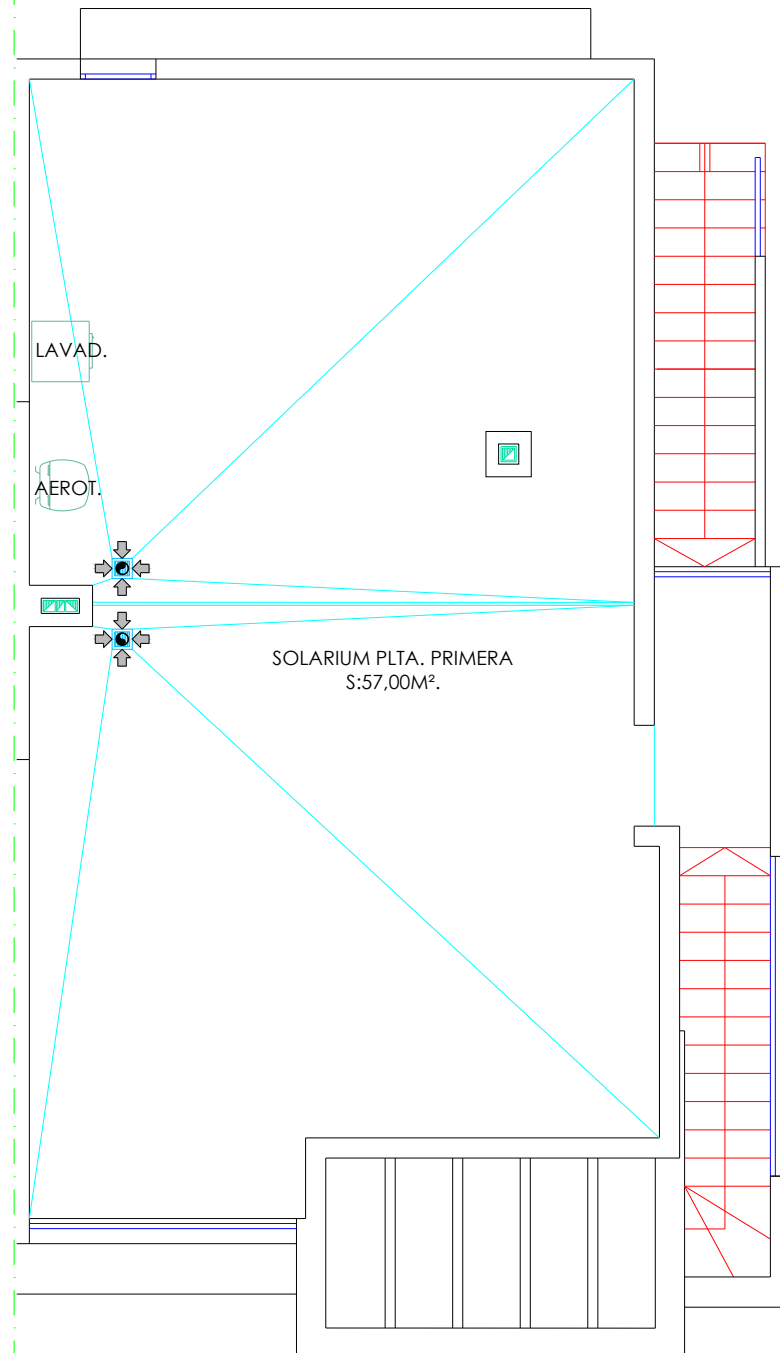

amay

"Residencial Balcones de Vivi"

PLANTA PRIMERA

PLANTA DE SOLARIUM

BUNGALOW 04A (3 DORM.) PL. PRIMERA.	
SUPERFICIE CONSTRUIDA DE VIVIENDA:	70,71 M ²
SUPERFICIE DE TERRAZA :	7,00 M ²
SUPERFICIE DE SOLARIUM:	57,00 M ²
SUPERFICIE TOTAL DE VIVIENDA:	134,71 M ²