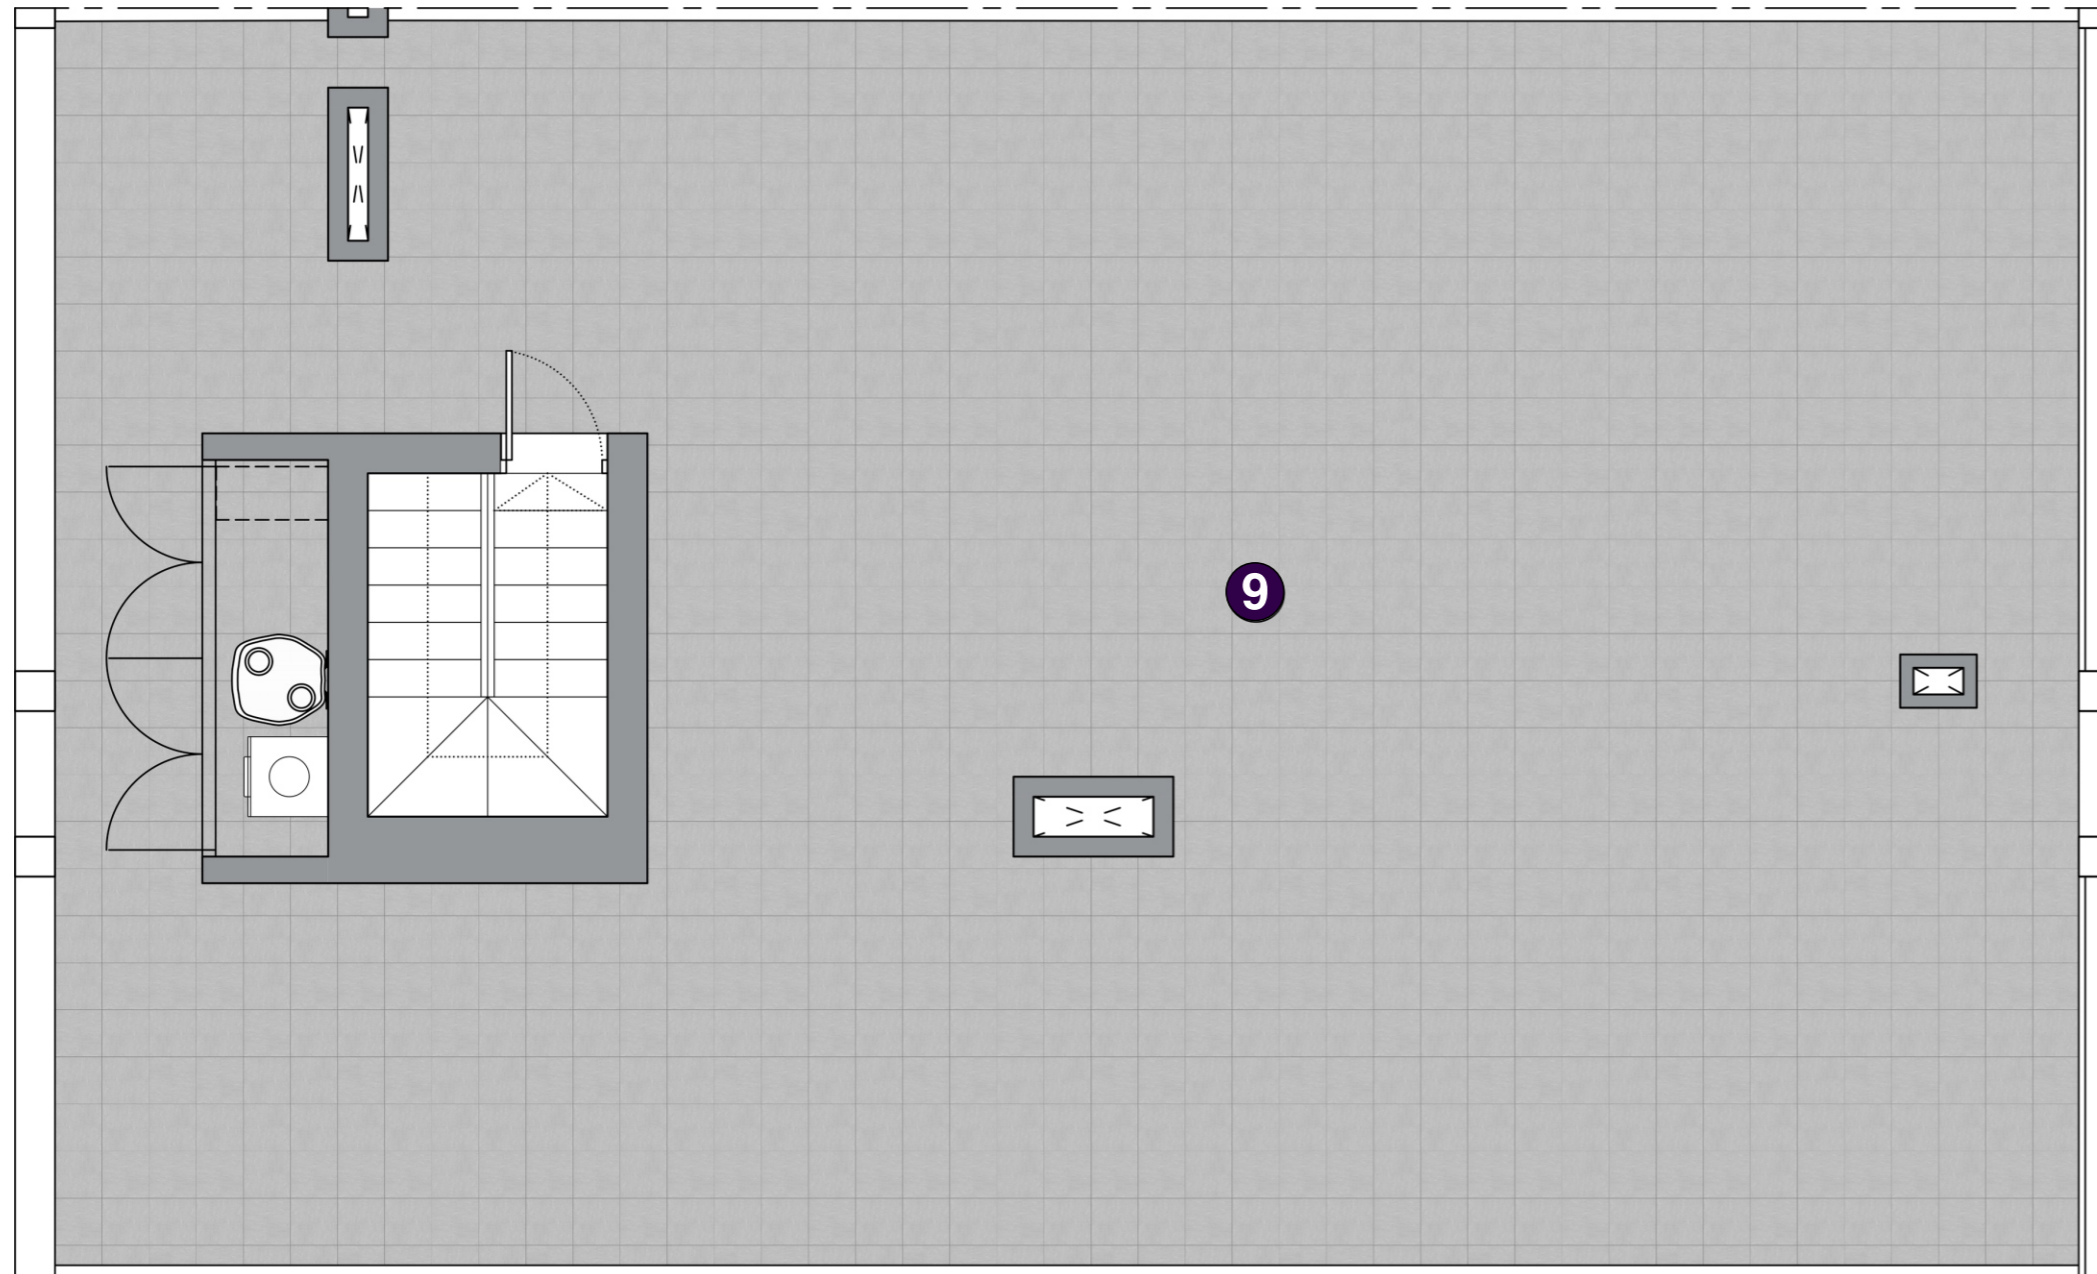

VIVIENDA 52
SOLARIUM

Superficie útil total 239,12 m²
Superficie construida total 263,63 m²

PLANTA 5
VIVIENDA 52

	<i>Sup. útil</i>
1. Salón-Comedor-Cocina	34,49 m ²
2. Baño 1	3,25 m ²
3. Baño 2	3,36 m ²
4. Dormitorio 1	10,44 m ²
5. Dormitorio 2	10,54 m ²
6. Dormitorio 3	9,10 m ²
7. Escalera	4,90 m ²

Total superficie **76,08 m²**

8. Terraza	28,64 m ²
9. Solarium	134,40 m ²

Total superficie **163,04 m²**