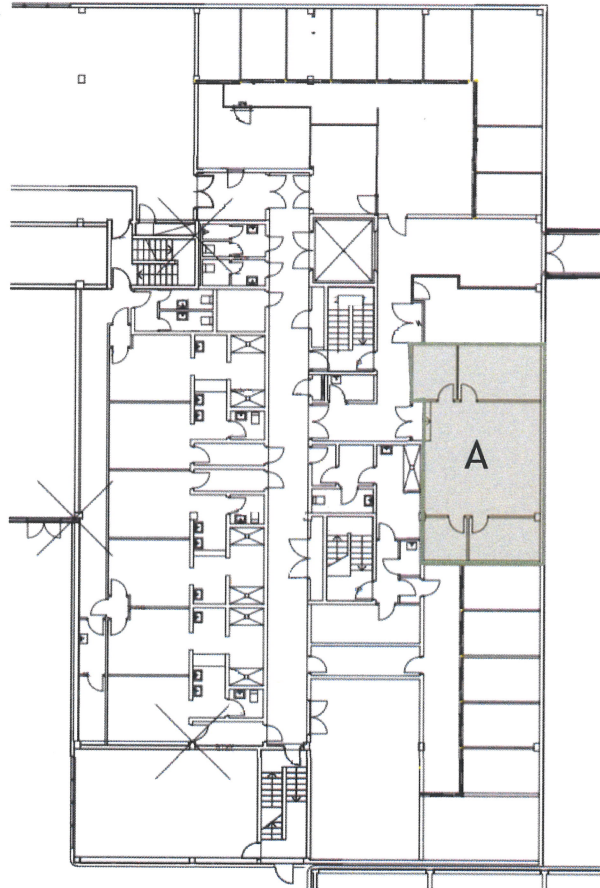

TOTALPLAN

Rådgivende eiendomsmegler

2. etasje

Areal A

- 91 kvm
- Moderne kontorlokaler
- Lokalet inneholder 3 kontorer, tekjøkken og åpent kontorlandskap i midten