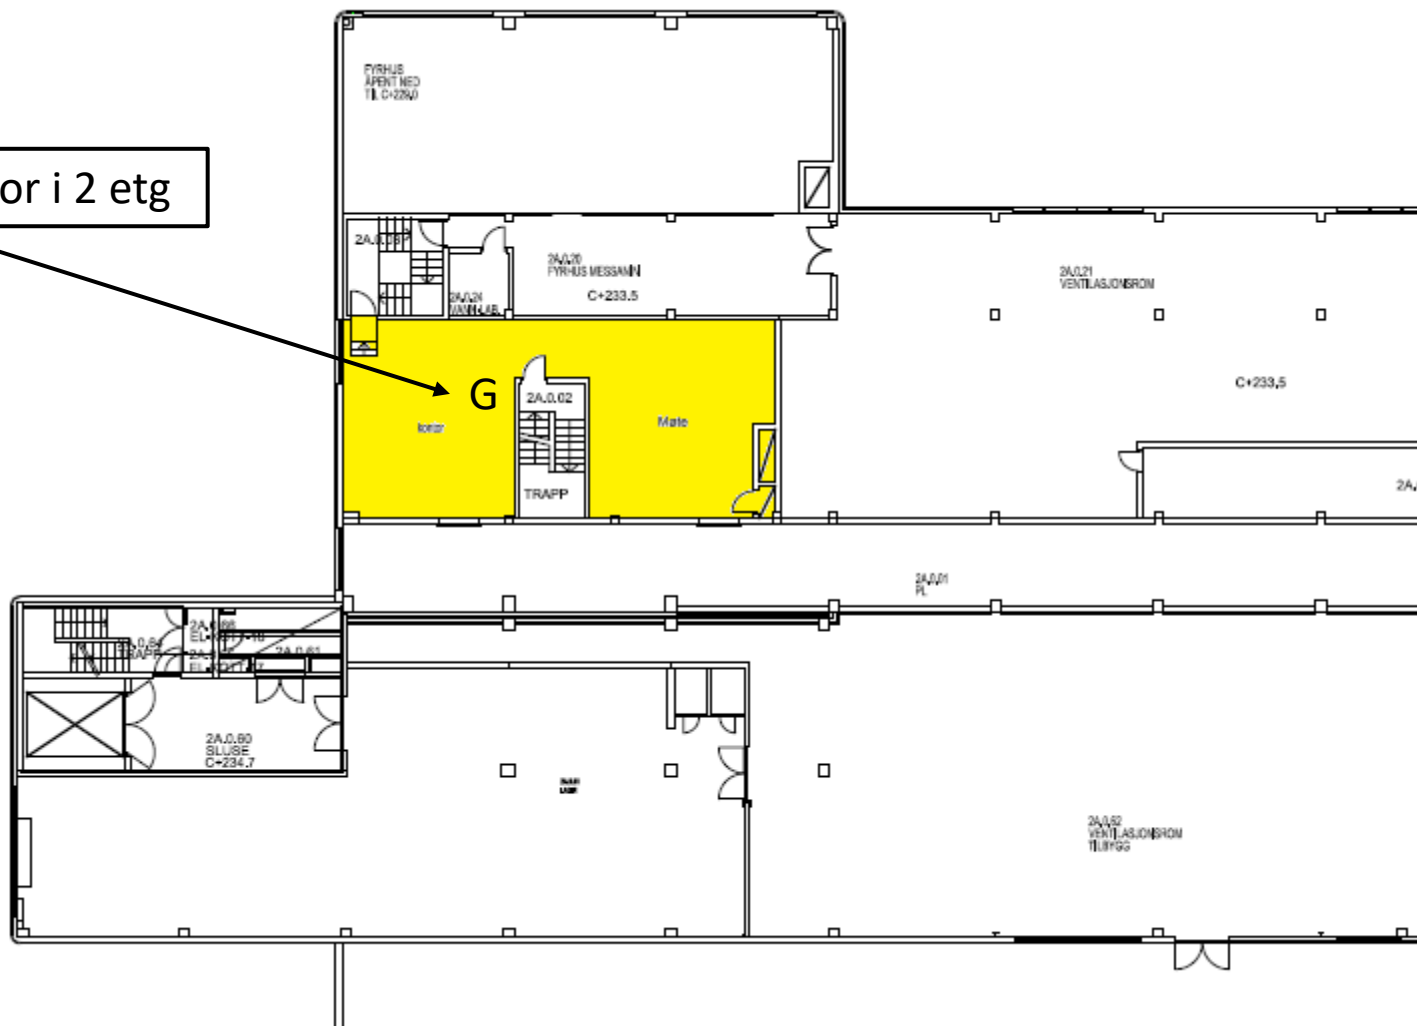

GJELLEBEKKSTUBBEN 10, LIER

129 kvm BTA Kontor i 2 etg

KONTOR

- 129 kvm BTA
- Åpent landskap
- Lite Kjøkken
- Eget toalett