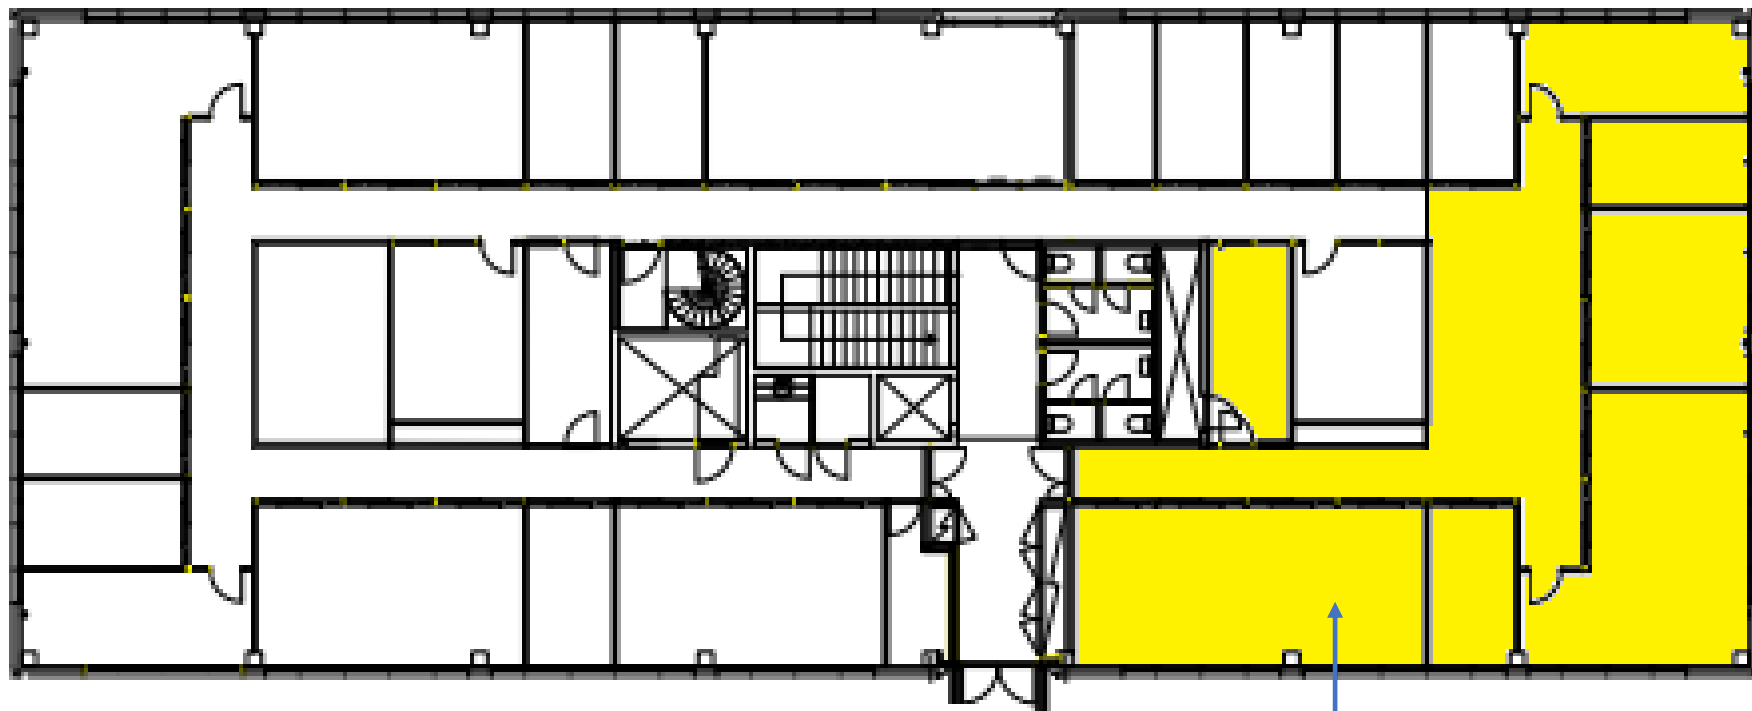

Gjellebekkstubben 10, Lier

245 kvm kontor i 2. etg