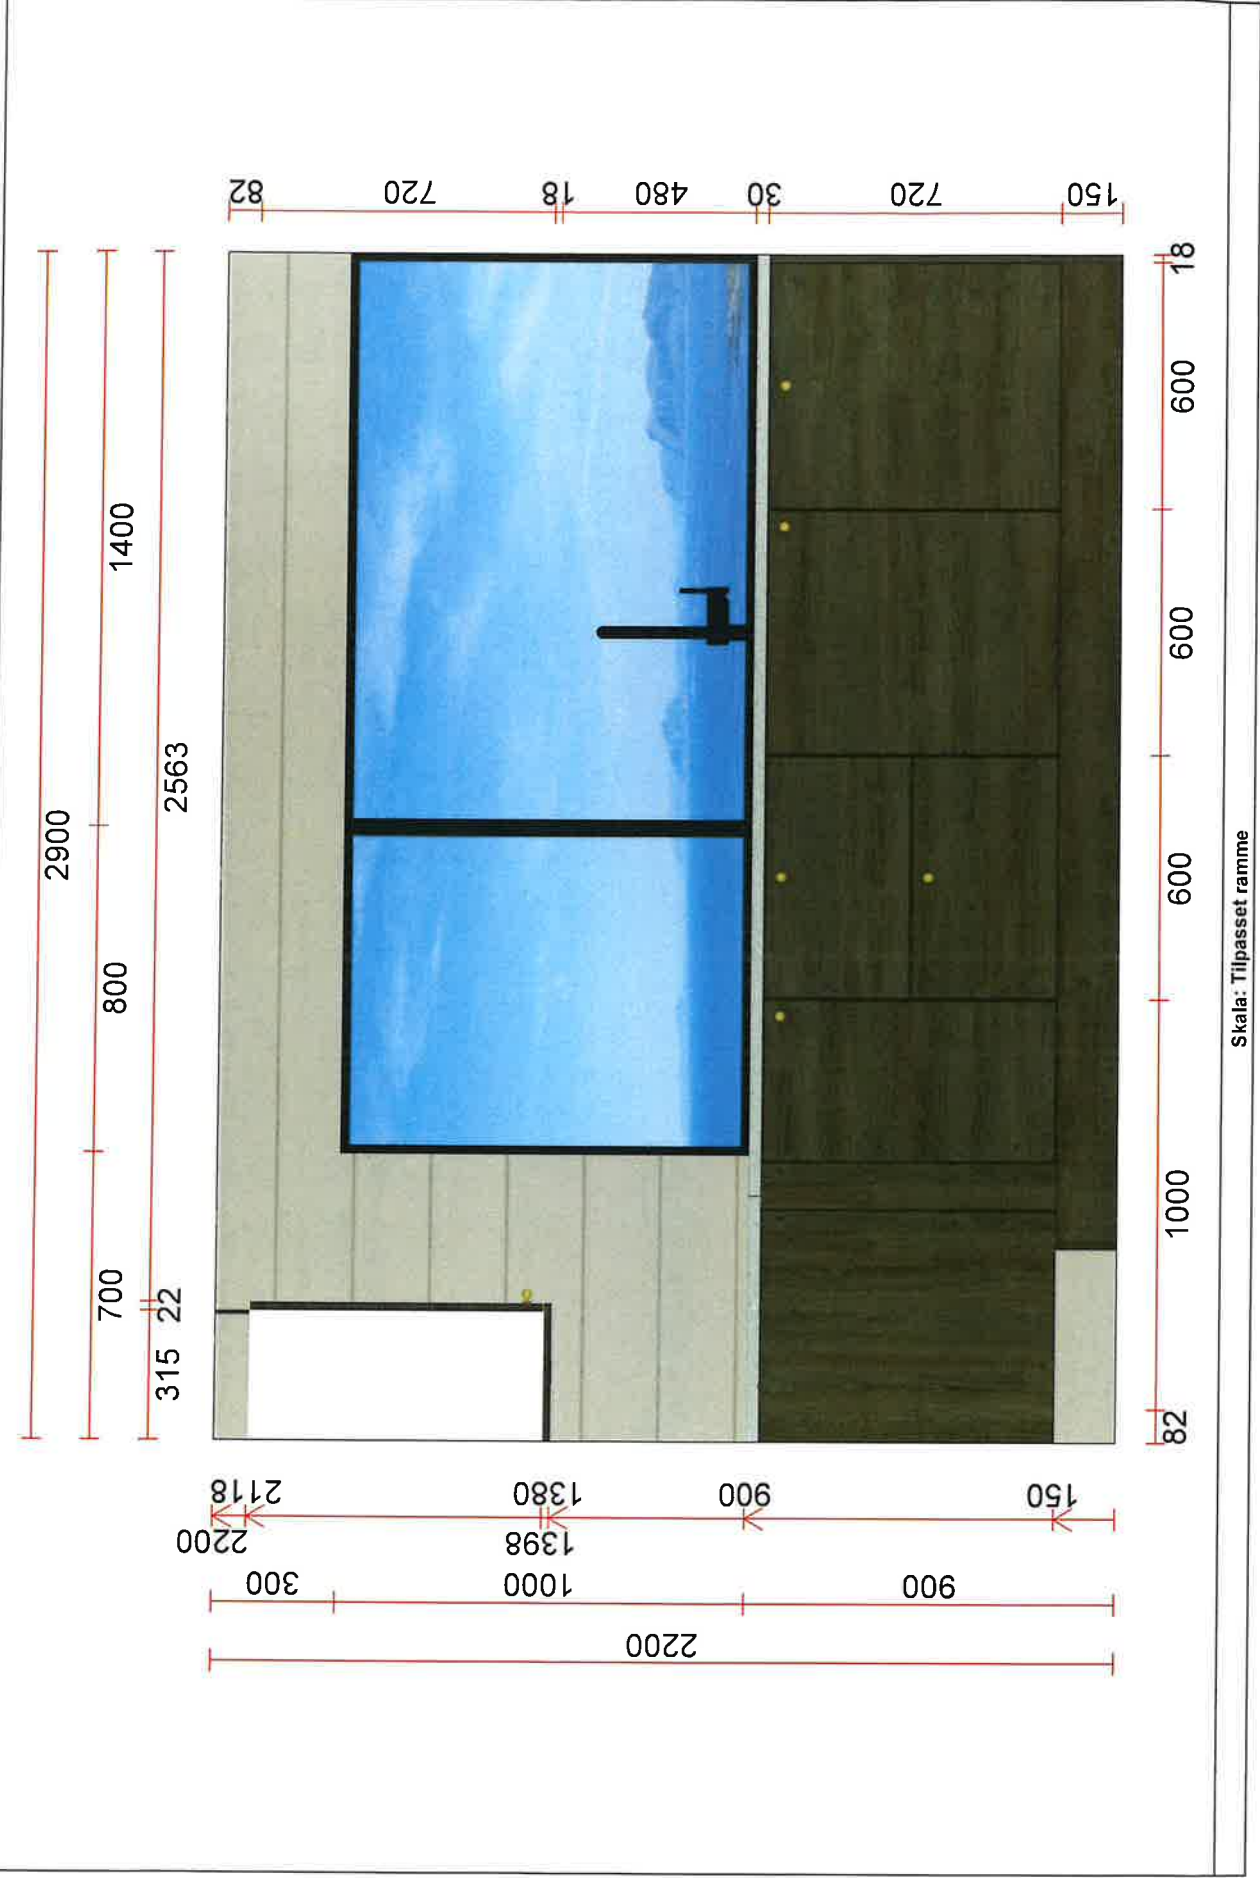

Skala: Tilpasset ramme

MERK: Tegningen er bare retningsgivende. Dybdemål er ekskl. skapdører. NB: Kontrollmål må foretas

Skala: Tilpasset ramme