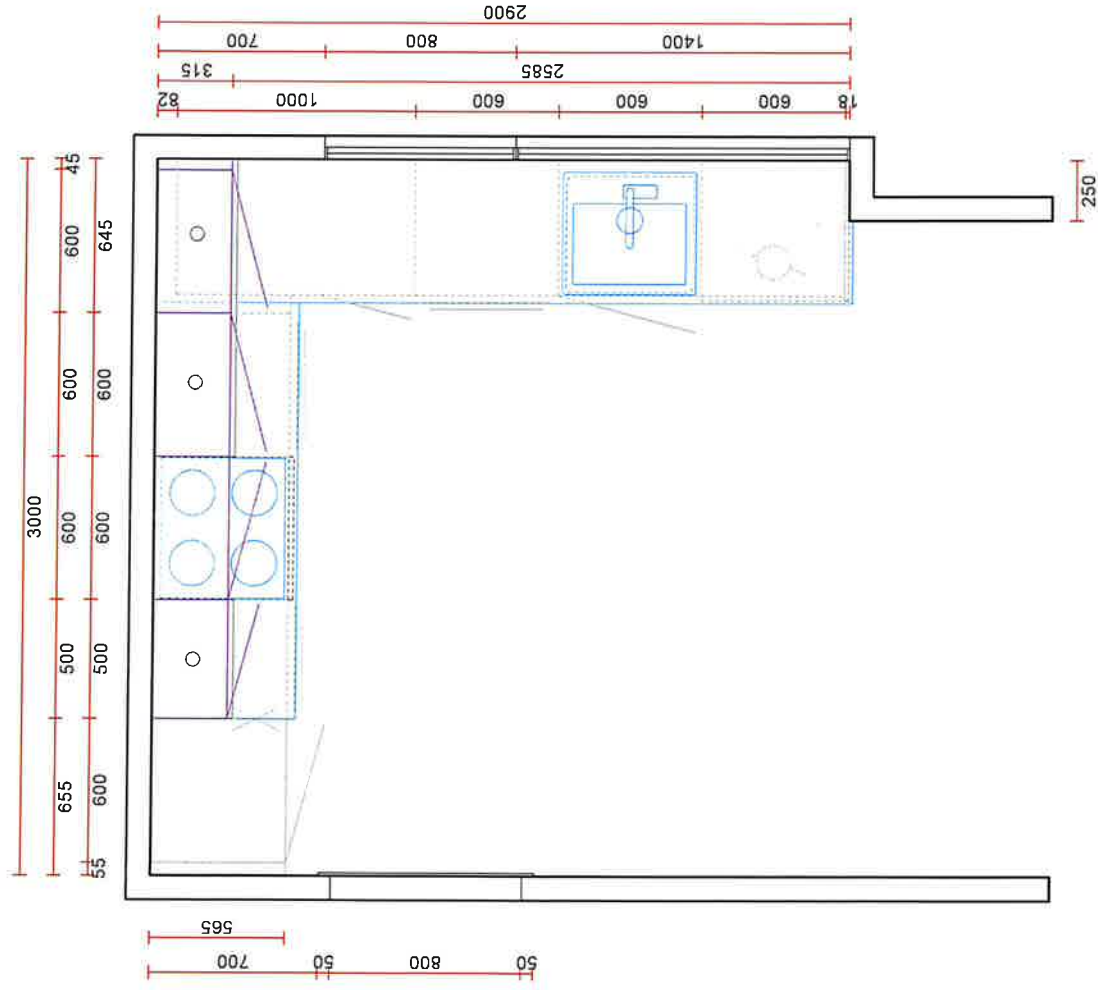

Skala: Tilpasset ramme

MERK: Tegningen er bare retningsgivende. Dybdemål er ekskl. skapdører. NB: Kontrollmål må foretas

Skala: Tilpasset ramme