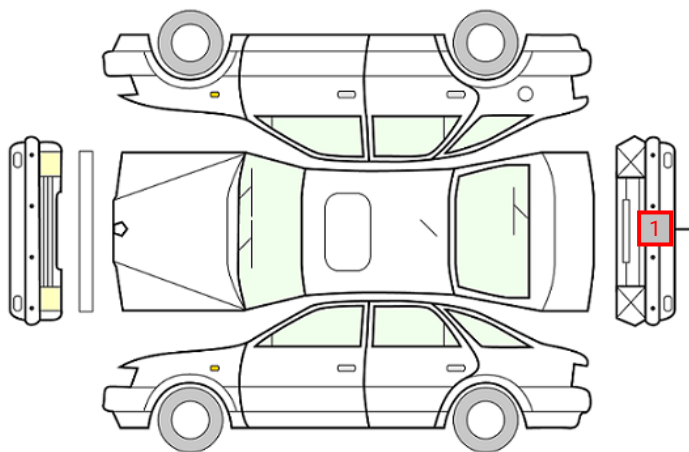

Tilstandsrapport

MERKE:	Renault	ANTALL NØKLER:	2	BRUKT IMPORTERT:	Nei
MODELL:	Kangoo	ANTIRUSTGARANTI:	Ja	REGISTERREIM SKIFTET, DATO:	
VARIANT:	DCI GRAND CONF,	MOTOR, SYL VOLUM:	1.5	REGISTERREIM SKIFTET, KM:	0
DRIVHJUL:	Forhjulsdrift	MOTOR, EFFEKT:	95	SISTE SERVICE:	
GIRTYPE:	Manuell	DRIVSTOFF:	Diesel	PKK UTFØRT:	
KJENNEMERKE:	VJ32678	TRIMMET/CHIPTUNET:	Nei	SERVICEHEFTE/SERVICER FULGT:	Ja
UNDERST. NR.:	VF1RFK00769001943			VOGNMAPPE M/INSTRUKSJONS BOK:	Ja
KILOMETERSTAND:	15 588	BEKREFTET KM:	Ja	TIDLIGERE STØRRE SKADE:	Nei
ÅRSMODELL:	2023	KOLL. PUTER UTKOBLET:	Nei	TIDLIGERE ANNEN ENN NORMAL BRUK:	Nei
REG. FØRSTE GANG:	21.03.2023	HEFTELSE:	Nei	RAPPORT DATO:	29.10.2024

TEKNISK VURDERING - TRAFIKK OG SIKKERHET

SAMLET VURDERING	MERKNADER - BEDRE ENN SAMLET VURDERING	MERKNADER - SVAKERE ENN SAMLET VURDERING
		B Service: Service ved 30.000km/ mars 2025

UTVENDIG VURDERING - EKSTERIØR OG UTVENDIG LYS

SAMLET VURDERING	MERKNADER - BEDRE ENN SAMLET VURDERING	MERKNADER - SVAKERE ENN SAMLET VURDERING
		C Støtfanger/grill: Støtfanger bak har noen skrammer i lakk(lastesone).

INNVENDIG VURDERING - INTERIØR OG INSTRUMENTER

SAMLET VURDERING	MERKNADER - BEDRE ENN SAMLET VURDERING	MERKNADER - SVAKERE ENN SAMLET VURDERING

GENERELL BESKRIVELSE/KOMMENTAR

DATO:
29.10.2024

SIGNATUR SELGER:

DATO:
29.10.2024

SIGNATUR KUNDE:

SKADETEGNING: