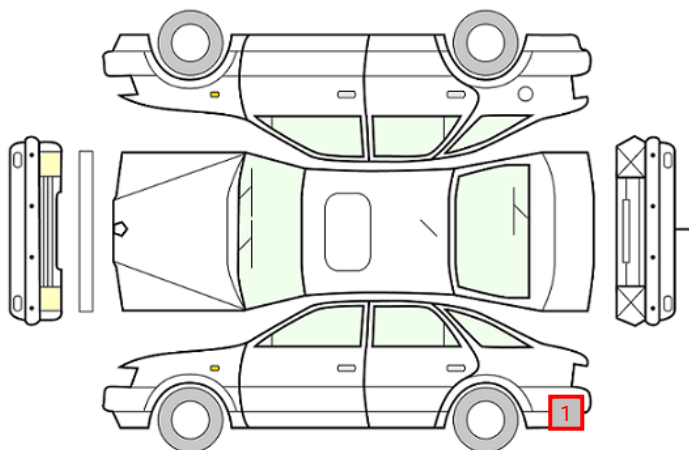

DATO:
25.10.2024

SIGNATUR KUNDE:

SKADETEGNING:

Tilstandsrapport

KONTROLLPUNKTER SOM LIGGER TIL GRUNN FOR TILSTANDSRAPPORTEN

MERK: Kontrollen omfatter de av nedenstående punkter som er aktuelle for angjeldende bil ut fra bilens tekniske spesifikasjoner og utstyr.