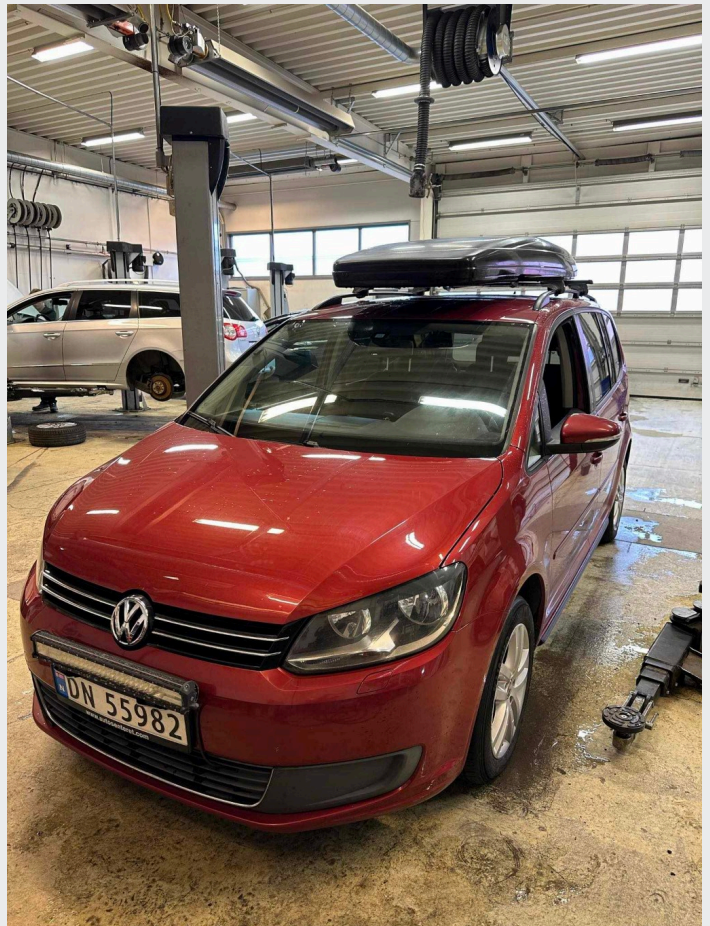

## BILDER

2.5 Dørhåndtak høyre bak flukter ikke.

4.3 Deksel til koppholder i midtkonsoll mangler

2.1 Oversiktsbilder av bil

2.1 Oversiktsbilder av bil

2.1 Oversiktsbilder av bil

2.1 Oversiktsbilder av bil