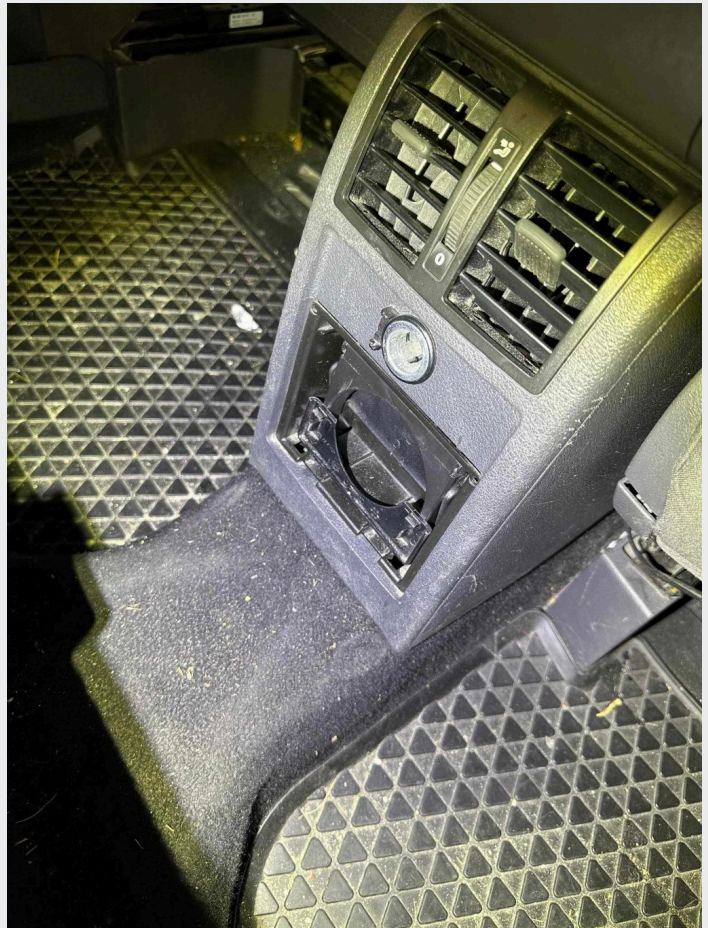

4.3 Deksel til koppholder i midtkonsoll mangler