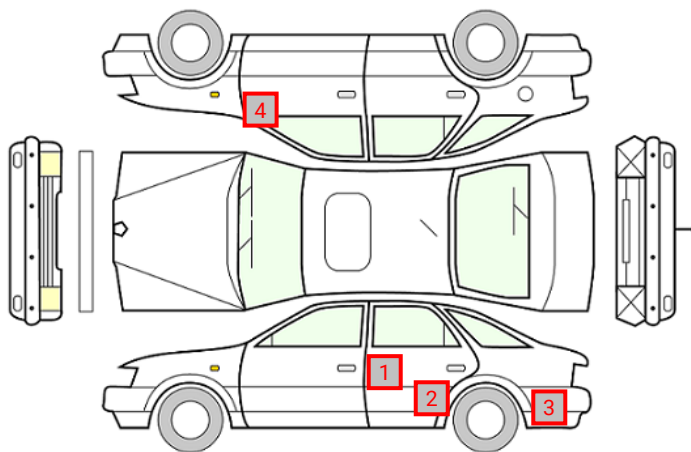

DATO:
25.10.2024

SIGNATUR KUNDE:

SKADETEGNING:

KONTROLLPUNKTER SOM LIGGER TIL GRUNN FOR TILSTANDSRAPPORTEN

MERK: Kontrollen omfatter de av nedenstående punkter som er aktuelle for angjeldende bil ut fra bilens tekniske spesifikasjoner og utstyr.