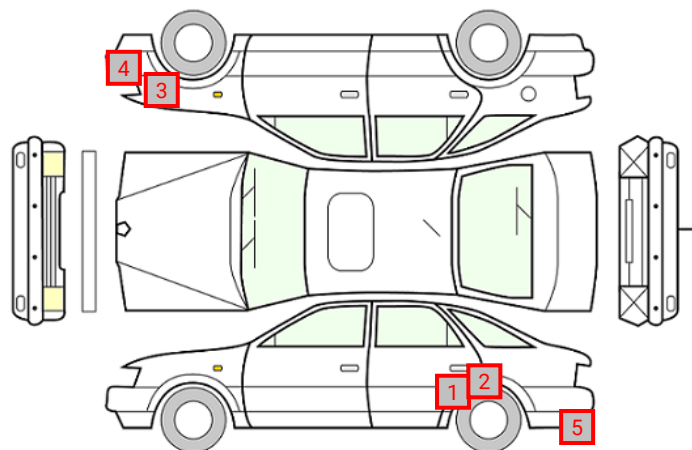

DATO:
16.10.2024

SIGNATUR KUNDE:

SKADETEGNING:

KONTROLLPUNKTER SOM LIGGER TIL GRUNN FOR TILSTANDSRAPPORTEN

MERK: Kontrollen omfatter de av nedenstående punkter som er aktuelle for angjeldende bil ut fra bilens tekniske spesifikasjoner og utstyr.