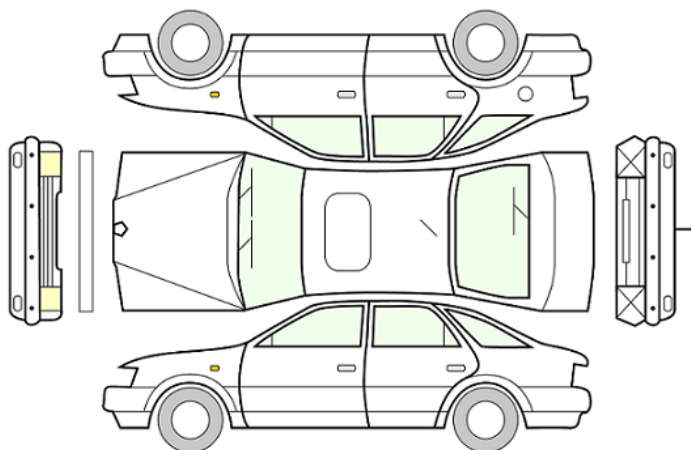

DATO:
14.10.2024

SIGNATUR KUNDE:

SKADETEGNING:

KONTROLLPUNKTER SOM LIGGER TIL GRUNN FOR TILSTANDSRAPPORTEN

MERK: Kontrollen omfatter de av nedenstående punkter som er aktuelle for angjeldende bil ut fra bilens tekniske spesifikasjoner og utstyr.