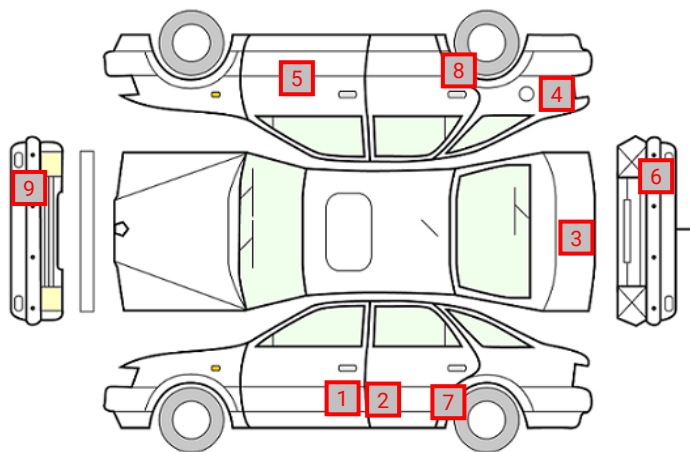

DATO:
03.10.2024

SIGNATUR KUNDE:

SKADETEGNING:

KONTROLLPUNKTER SOM LIGGER TIL GRUNN FOR TILSTANDSRAPPORTEN

MERK: Kontrollen omfatter de av nedenstående punkter som er aktuelle for angjeldende bil ut fra bilens tekniske spesifikasjoner og utstyr.