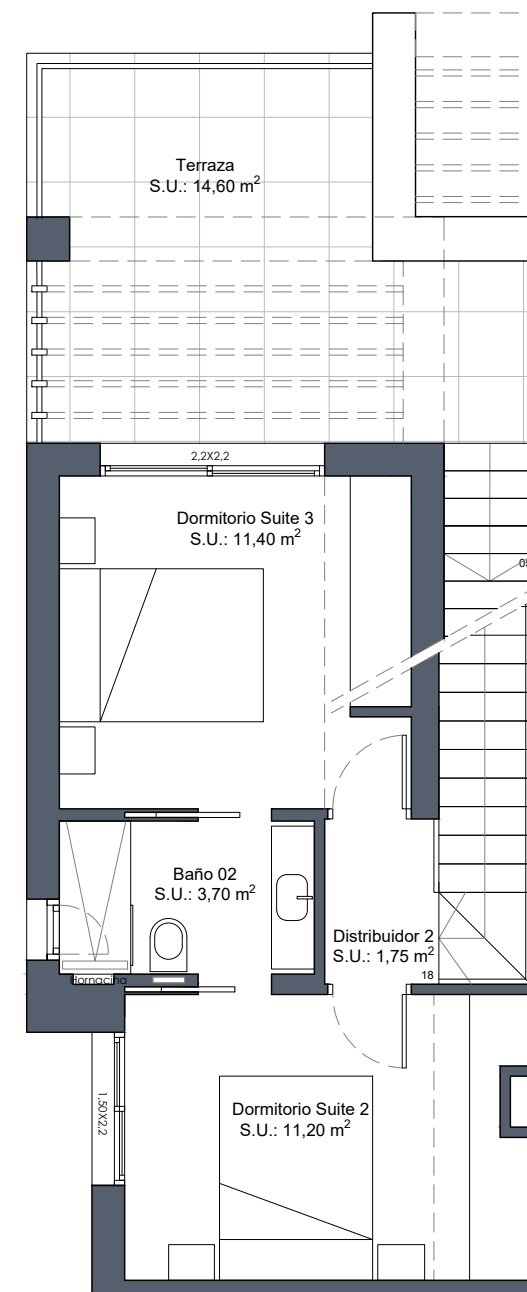

# AREA beach IV "Lo Marabú"

EXCLUSIVE HOMES - PERSONALIZED ATTENTION

Implantación en parcela

Planta baja

Planta primera

Planta solarium

## Vivienda 17 Superficie (m<sup>2</sup>)

Parcela ..... 170,01  
Vivienda ..... 93,30\*  
Terraza P1 ..... 14,60  
Solarium ..... 31,20

**Total 139,10**

**Sup. construida\***  
3 dormitorios  
2 baños

Rojales "Lo Marabú" (Alicante)  
Parcela UG-6.3/5 (K y L), SN-7