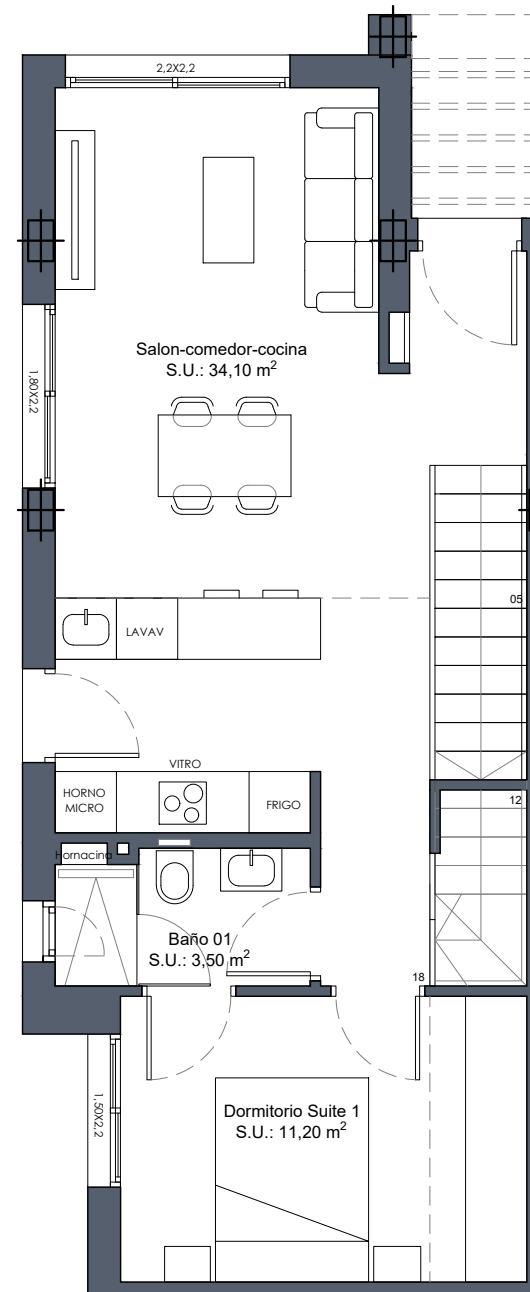

# AREA beach IV "Lo Marabú"

EXCLUSIVE HOMES - PERSONALIZED ATTENTION

Implantación en parcela

Planta baja

Planta primera

Planta solarium

## Vivienda 17 Superficie (m<sup>2</sup>)

Parcela ..... 170,01  
Vivienda ..... 93,30\*  
Terraza P1 ..... 14,60  
Solarium ..... 31,20

**Total 139,10**

**Sup. construida\***  
3 dormitorios  
2 baños

Rojales "Lo Marabú" (Alicante)  
Parcela UG-6.3/5 (K y L), SN-7