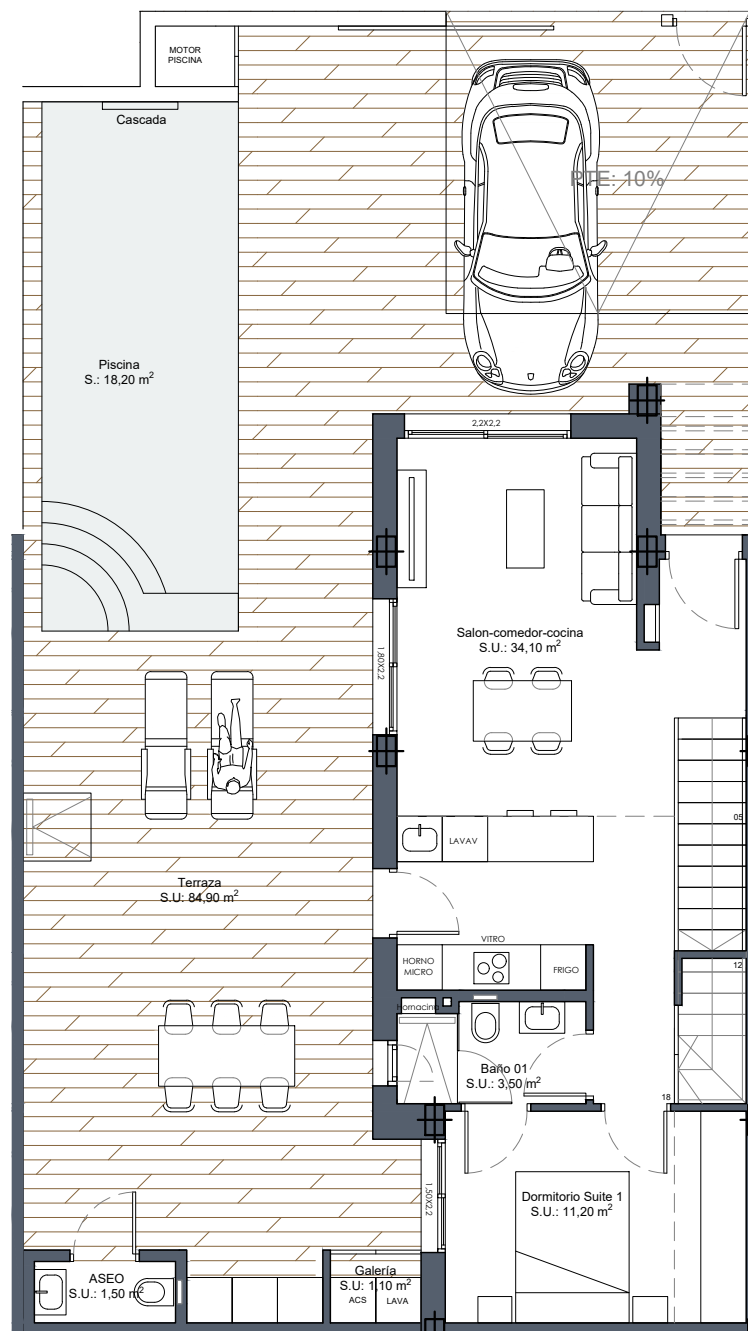

# AREA beach IV "Lo Marabú"

EXCLUSIVE HOMES - PERSONALIZED ATTENTION

Implantación en parcela

Planta baja

Planta primera

Planta solarium

## Vivienda 17 Superficie (m<sup>2</sup>)

Parcela ..... 170,01  
Vivienda ..... 93,30\*  
Terraza P1 ..... 14,60  
Solarium ..... 31,20

**Total 139,10**

**Sup. construida\***  
3 dormitorios  
2 baños

Rojales "Lo Marabú" (Alicante)  
Parcela UG-6.3/5 (K y L), SN-7