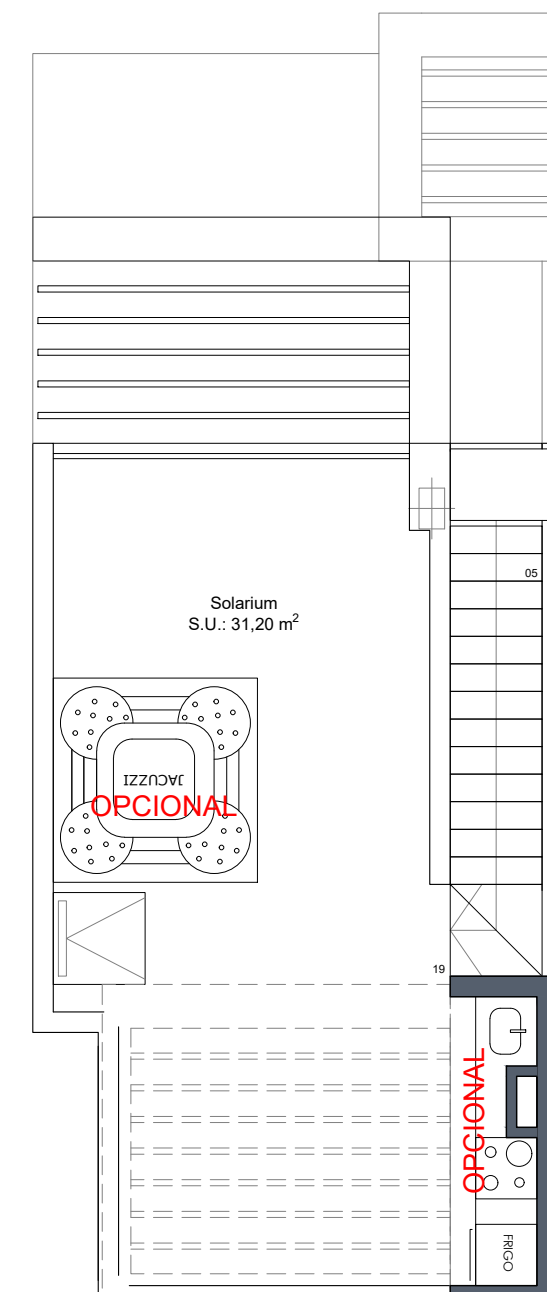

# AREA beach IV "Lo Marabú"

EXCLUSIVE HOMES - PERSONALIZED ATTENTION

Implantación en parcela

Planta baja

Planta primera

Planta solarium

## Vivienda 17 Superficie (m<sup>2</sup>)

Parcela ..... 170,01  
Vivienda ..... 93,30\*  
Terraza P1 ..... 14,60  
Solarium ..... 31,20

**Total 139,10**

**Sup. construida\***  
3 dormitorios  
2 baños

Rojales "Lo Marabú" (Alicante)  
Parcela UG-6.3/5 (K y L), SN-7