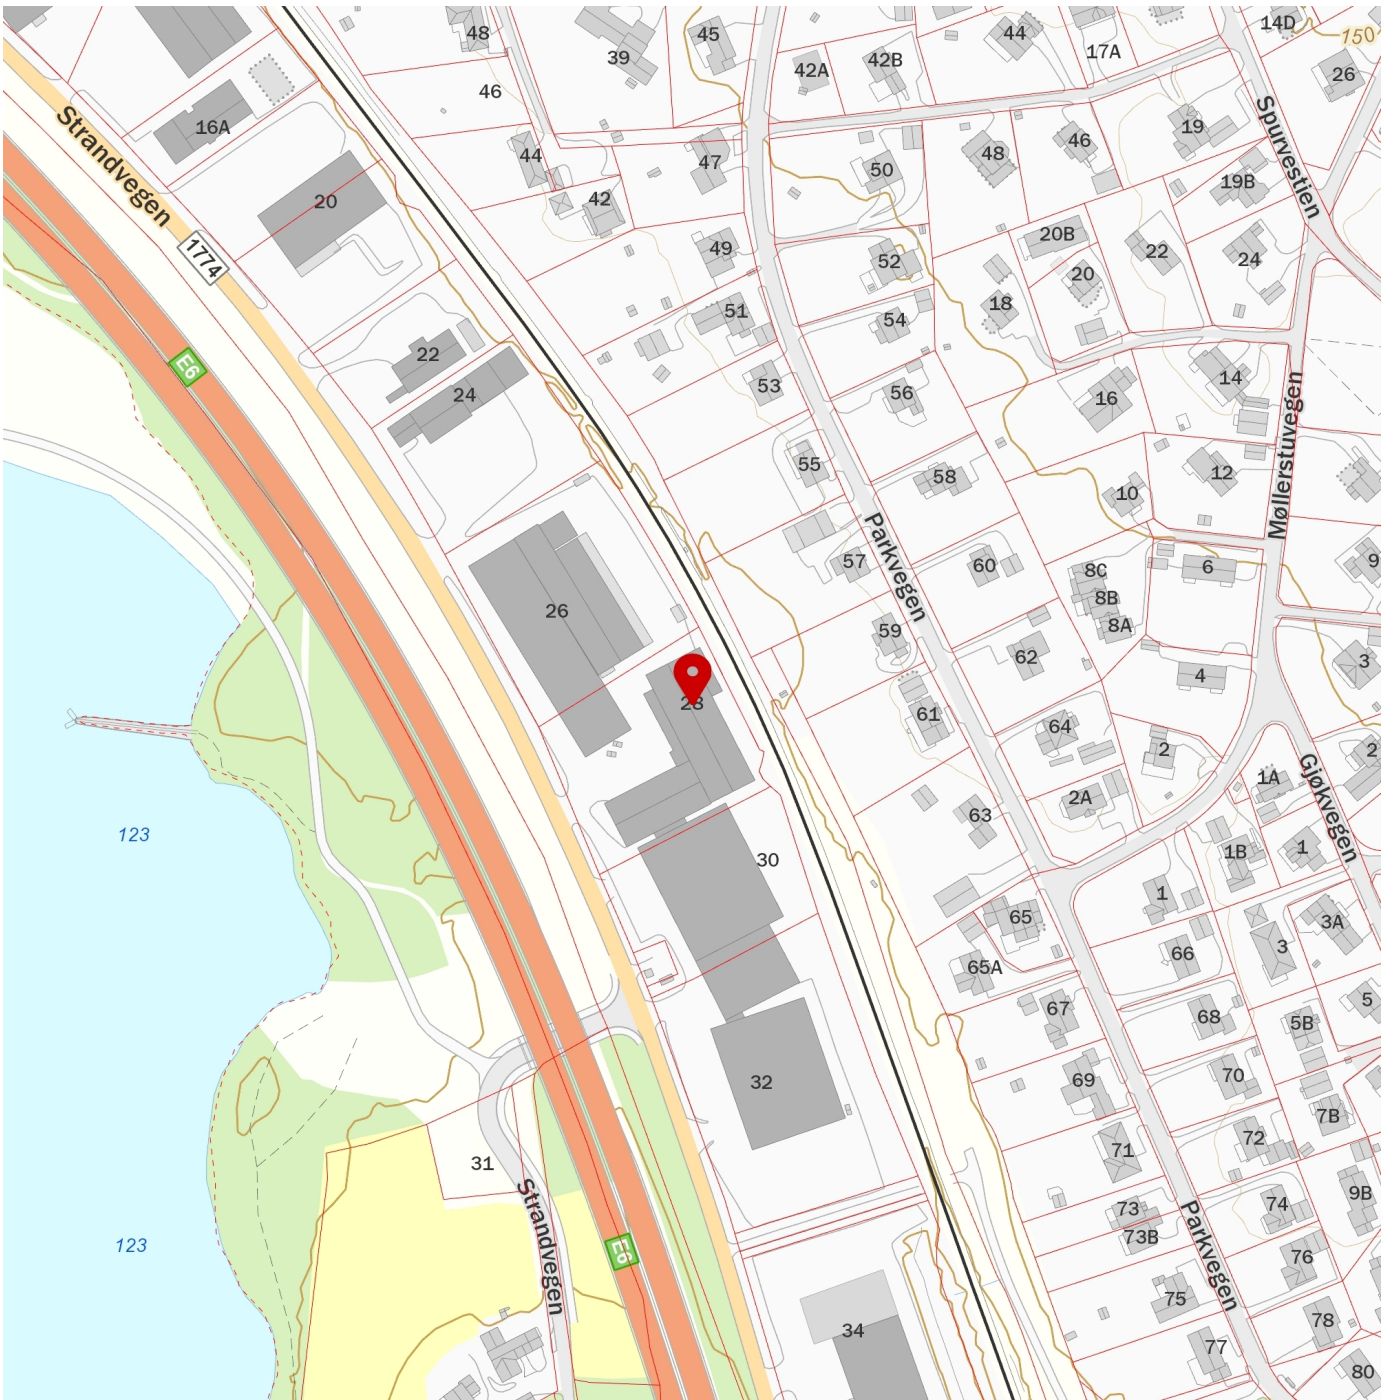

Strandvegen 28

Lokal transport

🚉 Brumunddal stasjon Linje R10, R11, 21	15 min 🚶 1.3 km
🚉 Brumunddal stasjon Totalt 11 ulike linjer	15 min 🚶 1.3 km
🚉 Sandbakken Mørkved Linje 637, 641	17 min 🚶 1.5 km
🚏 Brumunddal sentrum Totalt 31 ulike linjer	18 min 🚶 1.5 km

Transport for lengre reiser

✈ Oslo Gardermoen	1 t 9 min 🚗
-------------------	-------------

Byggmasse i området

Største bedrifter i området

	Ansatte
Mørkved Skole	70
Providor Arbeid & Inkludering ...	50
Bjønnhaug Avlastningssenter	50
Ringsaker Kommune Bofellesskap...	48
Parkettpartner AS	36
Tesla Norway AS	30
Vesselbakkvegen Barnebolig	26
Mørkved Skole SFO	23
Kiwi	20
Fredheimvegen Barnehage	19
Ringsaker Kommune Avlastning V...	19
Norsk Butikkdrift AS Extra Bru...	18
Kroken Caravan AS	18
Auto-Benz AS	17
Sivilingeniør Haakon Wiig AS	14

Treningscenter

🏊 Fønix Treningscenter	16 min 🚶
🏊 Mudo Brumunddal	21 min 🚶

Dagligvare

Rema 1000 Brumunddal	19 min 🚶
Eurospar Brumunddal	21 min 🚶
Post i butikk, PostNord	1.8 km

Innholdet på Nabolagsprofilen er innhentet fra ulike offentlige og private kilder og det kan forekomme feil eller mangler i dataene. Distanser/tid er beregnet basert på korteste kjørbare vei eller gangvei (der kjente gangveier er med i datagrunnlaget). Vurderingene og situatene fra lokalkjente er innhentet på nettstedet Nabolag.no og er aggregerte data basert på svar innenfor et gitt nabolag. Eiendomsprofil AS, FINN.no AS eller Tema Eiendom AS kan ikke holdes ansvarlig for feil eller mangler i dataene. Kilder: Statens Kartverk, Statistisk Sentralbyrå, Geodata AS, Nabolag.no m.fl. Copyright © Eiendomsprofil AS 2021