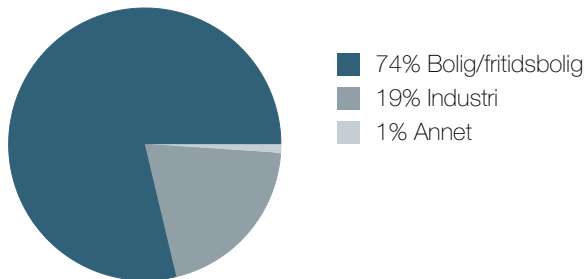

Strandvegen 28

Lokal transport

🚉 Brumunddal stasjon Linje R10, R11, 21	15 min 🚶 1.3 km
🚉 Brumunddal stasjon Totalt 11 ulike linjer	15 min 🚶 1.3 km
🚉 Sandbakken Mørkved Linje 637, 641	17 min 🚶 1.5 km
🚏 Brumunddal sentrum Totalt 31 ulike linjer	18 min 🚶 1.5 km

Transport for lengre reiser

✈ Oslo Gardermoen	1 t 9 min 🚗

Byggmasse i området

Største bedrifter i området

	Ansatte
Mørkved Skole	70
Providor Arbeid & Inkludering ...	50
Bjønnhaug Avlastningssenter	50
Ringsaker Kommune Bofellesskap...	48
Parkettpartner AS	36
Tesla Norway AS	30
Vesselbakkvegen Barnebolig	26
Mørkved Skole SFO	23
Kiwi	20
Fredheimvegen Barnehage	19
Ringsaker Kommune Avlastning V...	19
Norsk Butikkdrift AS Extra Bru...	18
Kroken Caravan AS	18
Auto-Benz AS	17
Sivilingeniør Haakon Wiig AS	14

Treningscenter

🏊 Fønix Treningscenter	16 min 🚶
🏊 Mudo Brumunddal	21 min 🚶

Dagligvare

Rema 1000 Brumunddal	19 min 🚶
Eurospar Brumunddal	21 min 🚶
Post i butikk, PostNord	1.8 km