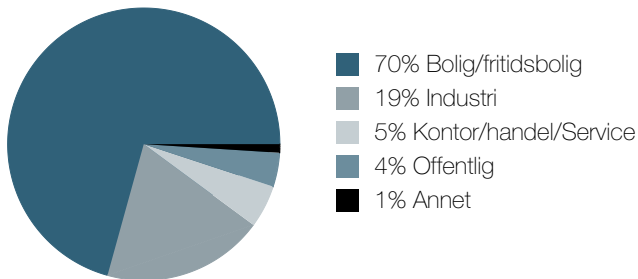

Strandvegen 24

Lokal transport

🚉 Brumunddal stasjon Linje R10, R11, 21	14 min 🚶 1.1 km
🚉 Brumunddal stasjon Totalt 11 ulike linjer	14 min 🚶 1.2 km
🚉 Parkvegen Linje 637, 641	16 min 🚶 1.3 km
🚶 Brumunddal sentrum Totalt 31 ulike linjer	17 min 🚶 1.4 km

Transport for lengre reiser

✈ Oslo Gardermoen	1 t 8 min 🚗

Byggmasse i området

Ladepunkt for el-bil

🚗 Brumunddal Supercharger	24 min 🚶

Største bedrifter i området

	Ansatte
Evry Norge AS	123
Gjensidige Forsikring	85
Mørkved Skole	70
Providor Arbeid & Inkludering ...	50
Gamlegata PU-Bolig	50
Bjønnhaug Avlastningssenter	50
Ringsaker Kommune Bofellesskap...	48
Parkettpartner AS	36
Etg AS	35
Frich's Hotel og Spiseri Brumu...	33
Woodcon AS	31
Tesla Norway AS	30
Innovasjon Norge Innlandet	26
Vesselbakkvegen Barnebolig	26
Mørkved Skole SFO	23

Treningssteder

🏊 Fønix Treningscenter	14 min 🚶
🏊 Mudo Brumunddal	20 min 🚶

Dagligvare

Rema 1000 Brumunddal	17 min 🚶
Eurospar Brumunddal	20 min 🚶
Post i butikk, PostNord	1.6 km