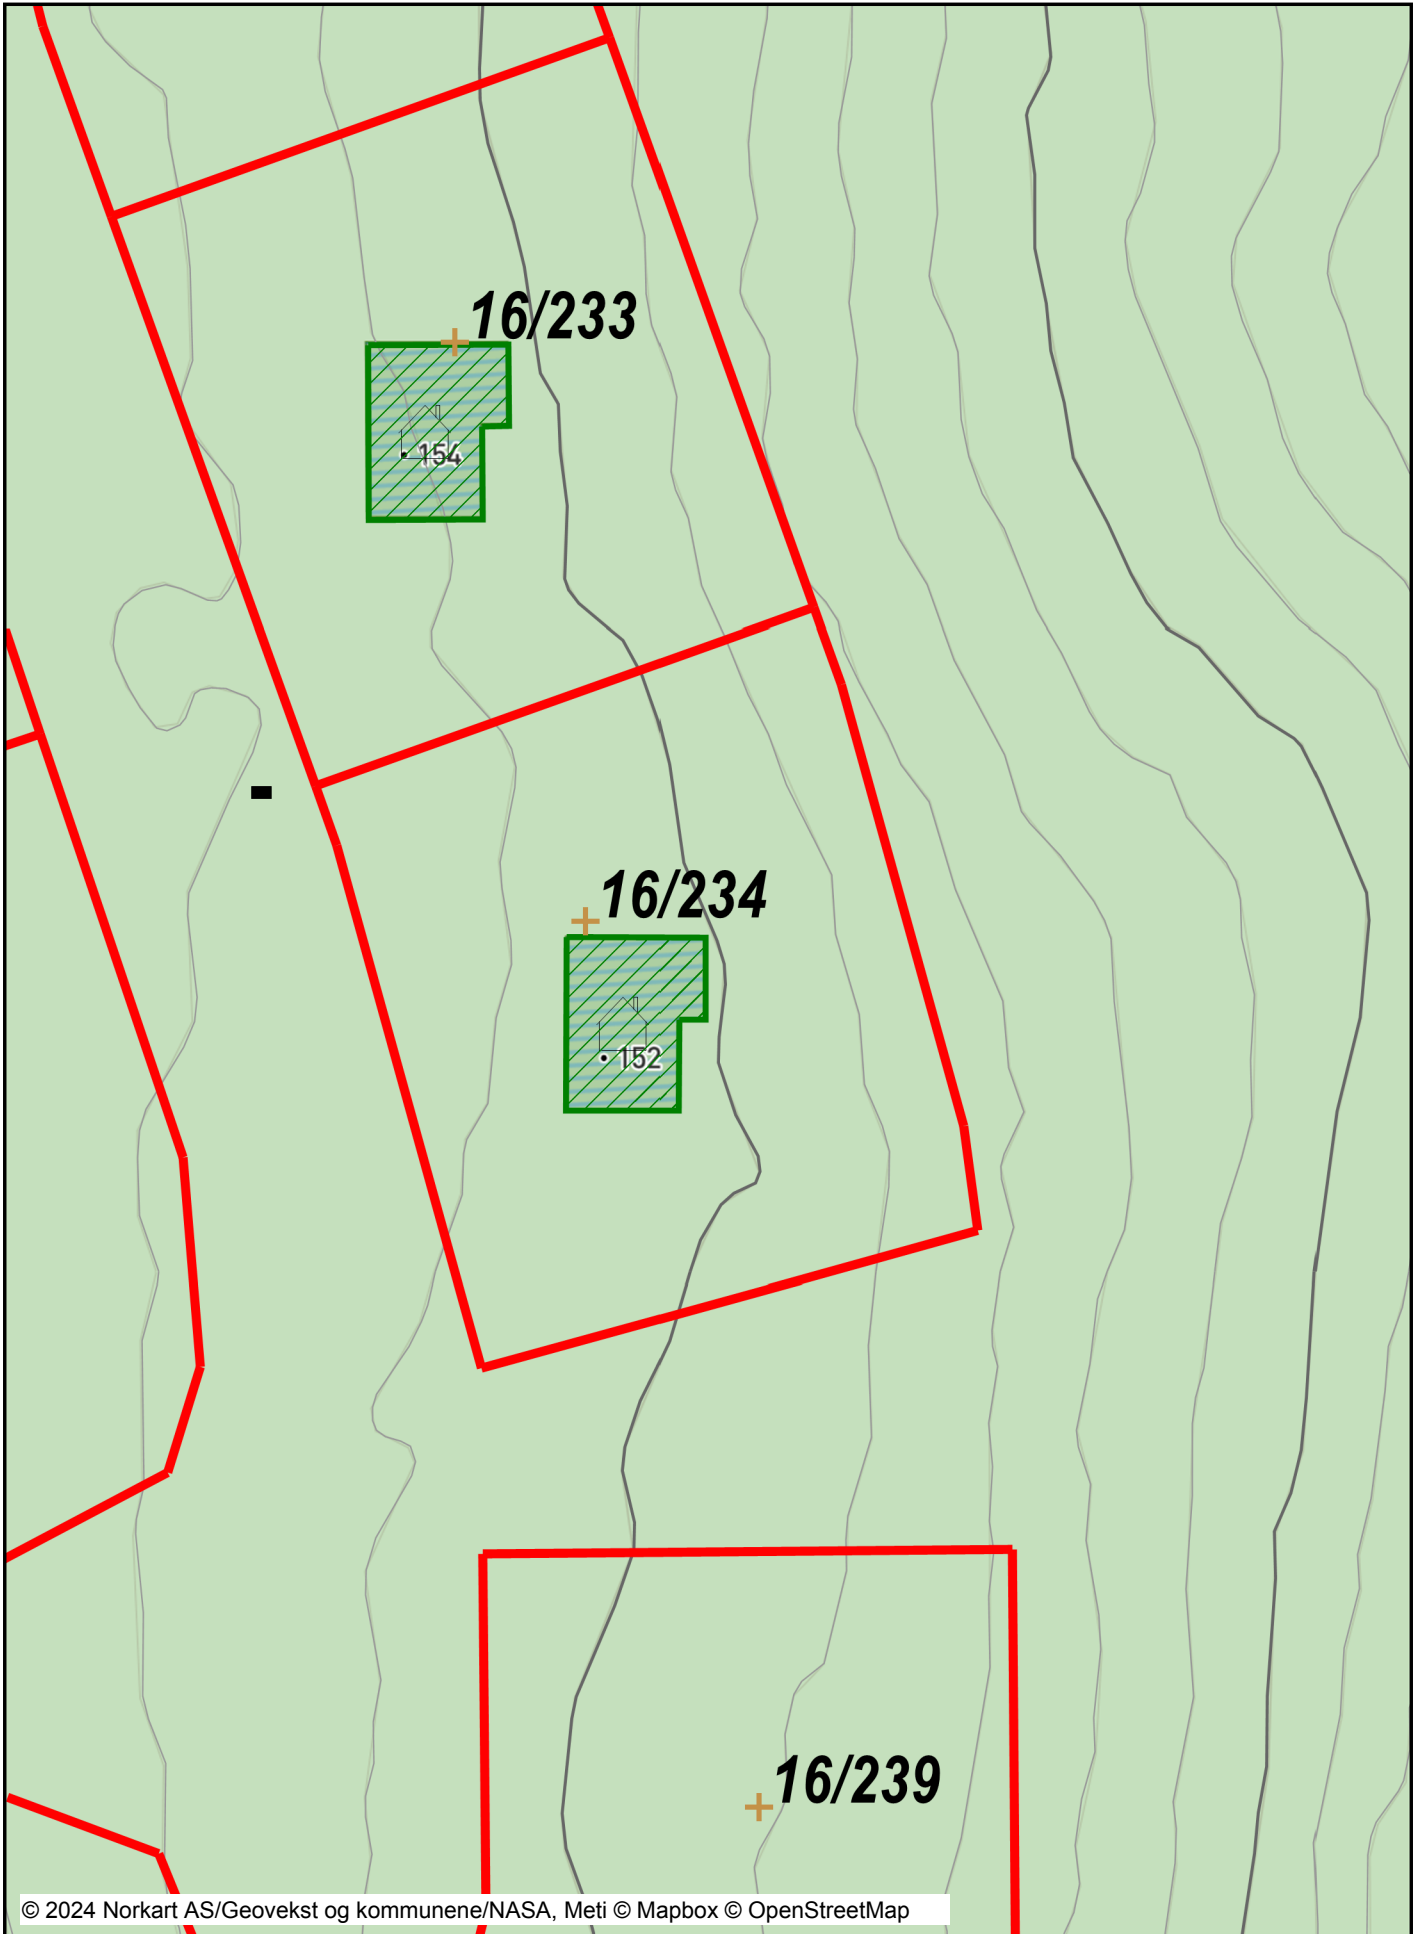

Bjønnbekkmora hytteområde 152

Dato: 31.01.2024

Målestokk: 1:500

Koordinatsystem: UTM 32N

Tegnforklaring

Eiendomskart

 Teiggrense dårlig nøyaktighet (>13 cm)

Matrikkel Tiltak (Avgjørelser i enkeltsaker)

 Godkj. Nybygg

TraktorvegSti

 Sti

Ledningsnett

▪ Fordelingsskap

Høydeinformasjon

 Høydekurve 5m

 Høydekurve 1m

Bygninger

 Bygning punkt