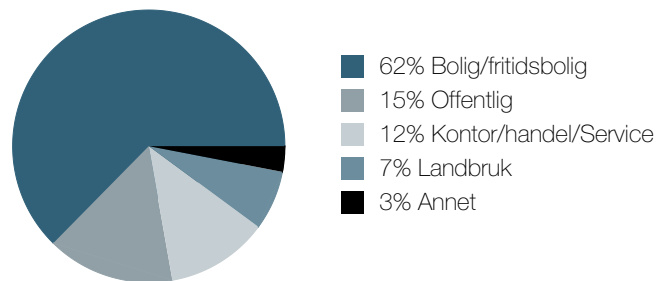

Storgaten 90

Lokal transport

Frivoldveien Linje 145, 146, 1943, 1945	2 min 0.2 km
Klingremoheia Linje 145, 146	6 min 0.5 km
Grimstad Odden Totalt 13 ulike linjer	15 min 1.2 km
Rise stasjon Linje 53	17 min 17.1 km

Transport for lengre reiser

Kristiansand Kjevik	35 min

Byggmasse i området

Ladepunkt for el-bil

Grimstad kulturhuskjelleren	8 min
Storgaten/Juskestredet	10 min

Parkering

Kulturhuskjelleren	9 min
Parkeringsplass ved Juskestredet	9 min

Kollektivtilbud

Veldig bra 78/100

Gateparkering

Lett 85/100

Trafikk

Lite trafikk 84/100

Området har blitt vurdert av 33 lokalkjente.

Største bedrifter i området

	Ansatte
Grimstad Kommune	3089
Dahlske Videregående Skole	200
Grimstad Kommune	163
Grimstad Kommune	107
Frivolltun bo-og Servicesenter	99
Grimstad Kommune	95
Grimstad Kommune	91
Grimstad Kommune	88
Grimstad Kommune Korttid A/B Palliasjon o...	86
Mad & Leven AS	85
Grimstad Kommune	79
Frivolltun bo-og Servicesenter Boenheten	76
FK Jerv	69
Mcdonald's Grimstad	69
Fagskolen i Agder	68

Treningscenter

Stamina Grimstad	0 km
Studio Day	0 km

Dagligvare

Joker Grimstad	9 min
Kiwi Grimstad	10 min