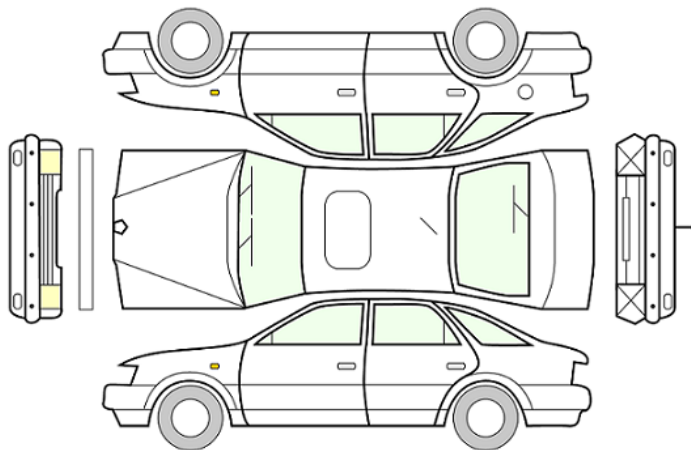

TEKNISK VURDERING - TRAFIKK OG SIKKERHET

SAMLET VURDERING	MERKNADER - BEDRE ENN SAMLET VURDERING	MERKNADER - SVAKERE ENN SAMLET VURDERING
Normal iht. alder og kjørelengde		

UTVENDIG VURDERING - EKSTERIØR OG UTVENDIG LYS

SAMLET VURDERING	MERKNADER - BEDRE ENN SAMLET VURDERING	MERKNADER - SVAKERE ENN SAMLET VURDERING
Normal iht. alder og kjørelengde		B Lakk: Noen bruks merker, innenfor hva som kan forventes

INNVENDIG VURDERING - INTERIØR OG INSTRUMENTER

SAMLET VURDERING	MERKNADER - BEDRE ENN SAMLET VURDERING	MERKNADER - SVAKERE ENN SAMLET VURDERING
Normal iht. alder og kjørelengde		B Dørtrekk: Skade på innvendig trekk bakre dør lasterom

GENERELL BESKRIVELSE/KOMMENTAR

DATO:
08.09.2023

SIGNATUR SELGER:

DATO:
08.09.2023

SIGNATUR KUNDE:

SKADETEGNING: