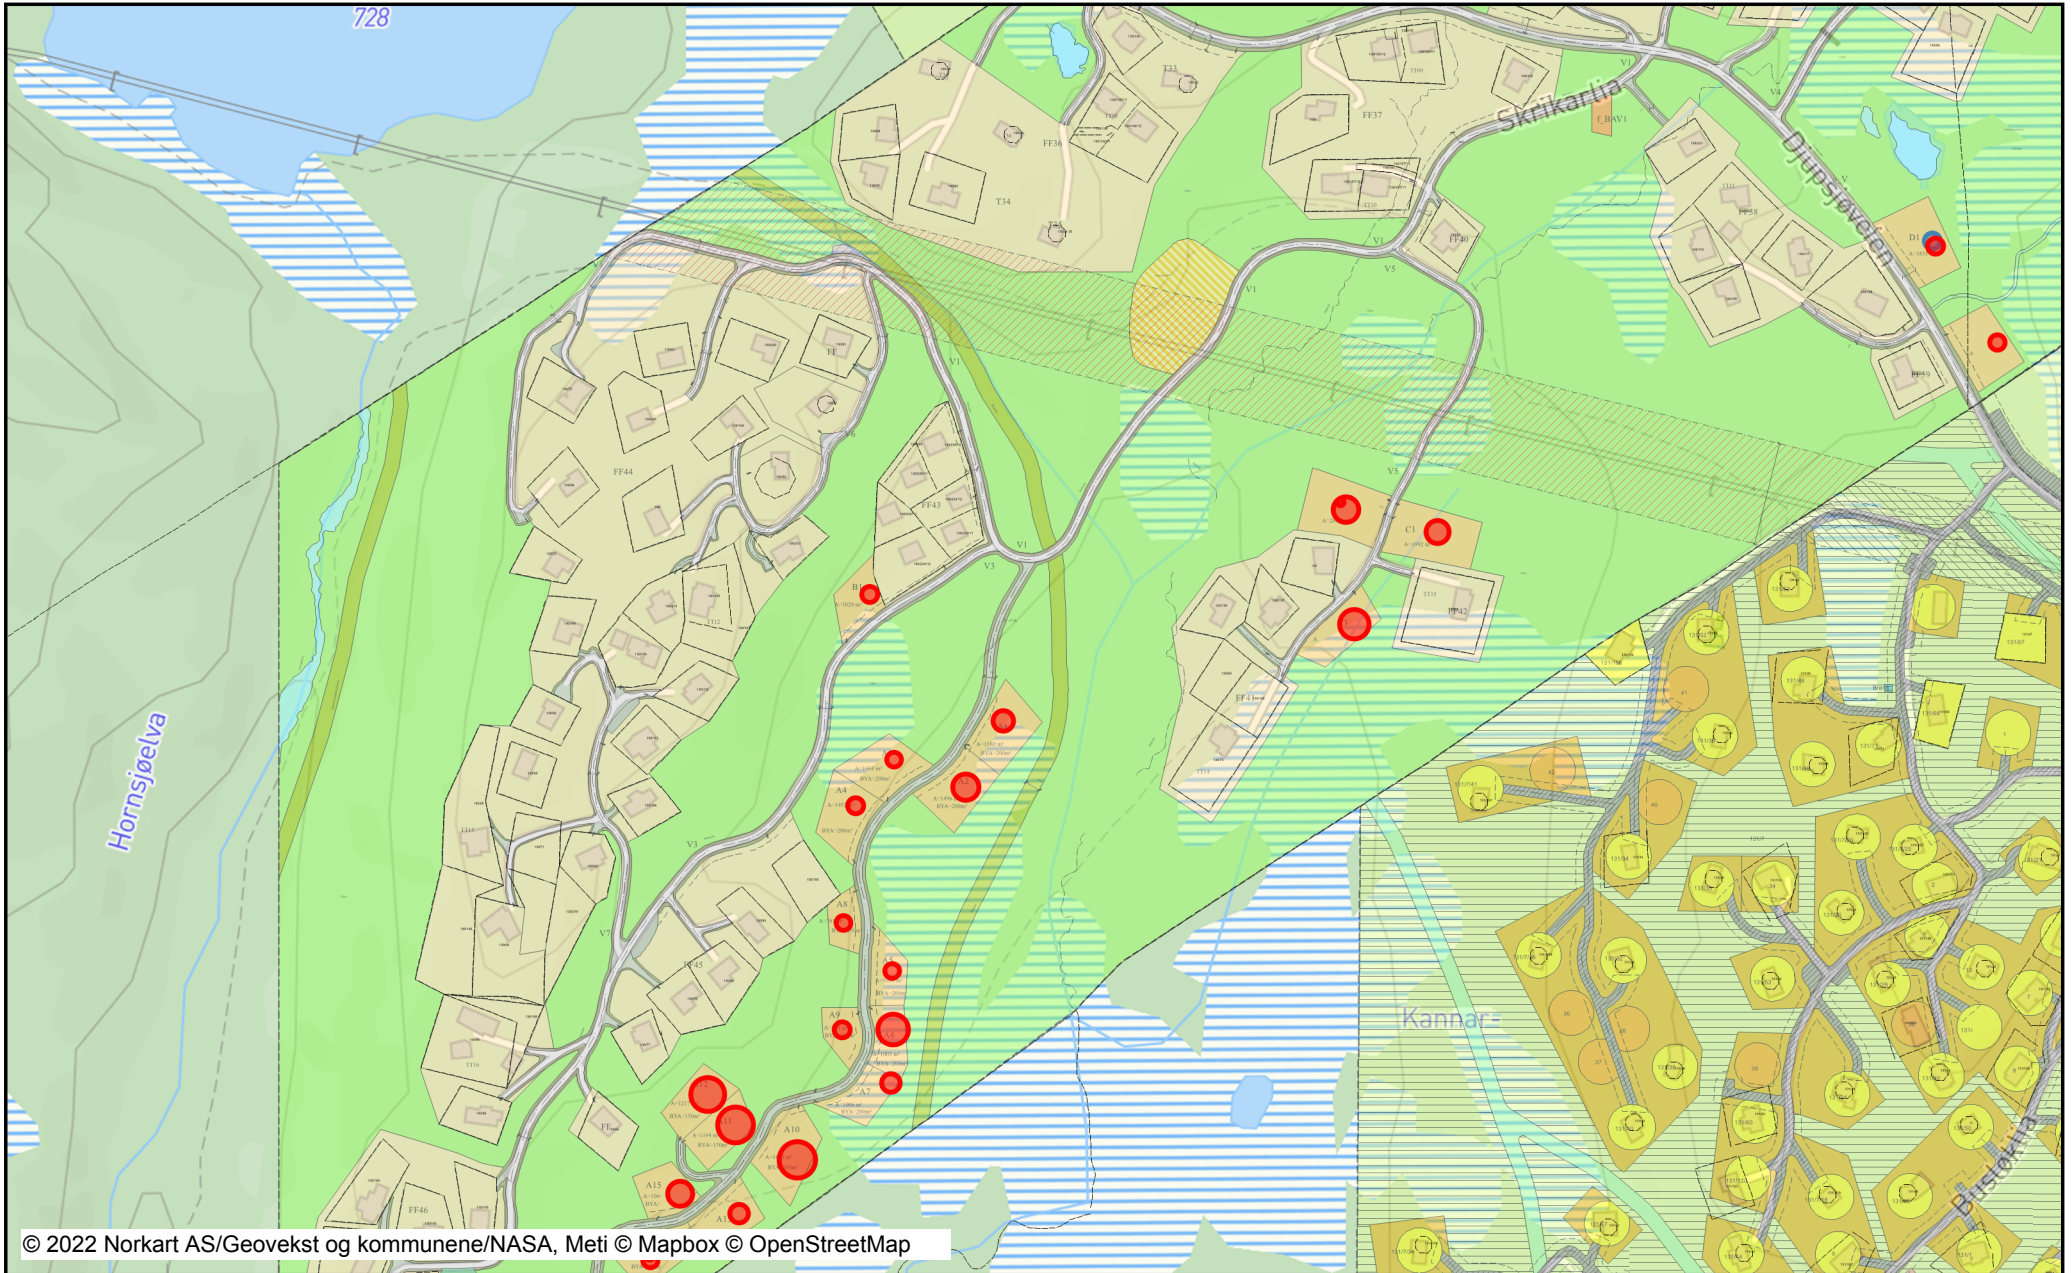

ledige tomter

Dato: 29.09.2022

Målestokk: 1:5000

Koordinatsystem: UTM 32N

Tegnforklaring

	Regulerings- og bebyggelsesplan -	Abc	Regulerings- og bebyggelsesplan - f
	Område for boliger med tilhørende areal		Eiendomsinformasjon
	Område for fritidsbebyggelse		Eiendomsgrense
	Område for jord- og skogbruk		Eiendomsteig
	Kjøreveg	Abc	Gårds- og bruksnummer
	Skiløype		
	Friluftsområde (på land)		
	Drikkevannsmagasin		
	Vann- og avløpsanlegg		
	Område for steinbrudd og masseutta		
	Felles avkjørsel		
	Felles parkeringsplass		
	Høyspenningsanlegg (høyspentlinje)		
<i>Reguleringsplan PBL 2008</i>			
	Fritidsbebyggelse		
	Fritidsbebyggelse - frittliggende		
	Skiløype		
	Avløpsanlegg		
	Uteoppholdsareal		
	Bebyggelse og anleggsformål komb		
	Kjøreveg		
	Annen veggrunn - grøntareal		
	Parkering		
	Turveg		
	Friluftsmål		
	Friluftsområde i sjø og vassdrag		
	Faresone - Høyspenningsanlegg (in		
<i>Felles for reguleringsplan PBL 1985 (</i>			
	Regulerings- og bebyggelsesplanomr		
	Planens begrensning		
	Formålsgrense		
	Faresonegrense		
	Regulert tomtegrense		
	Byggegrense		
	Bebyggelse som inngår i planen		
	Regulert senterlinje		
	Målelinje/Avstandslinje		
	Midtlinje vassdrag		
	Avkjørsel		
Abc	Påskrift feltnavn		
Abc	Påskrift reguleringsformål/arealform		
Abc	Påskrift areal		
Abc	Påskrift utnytting		
Abc	Påskrift bredde		
Abc	Påskrift plantilbehør		