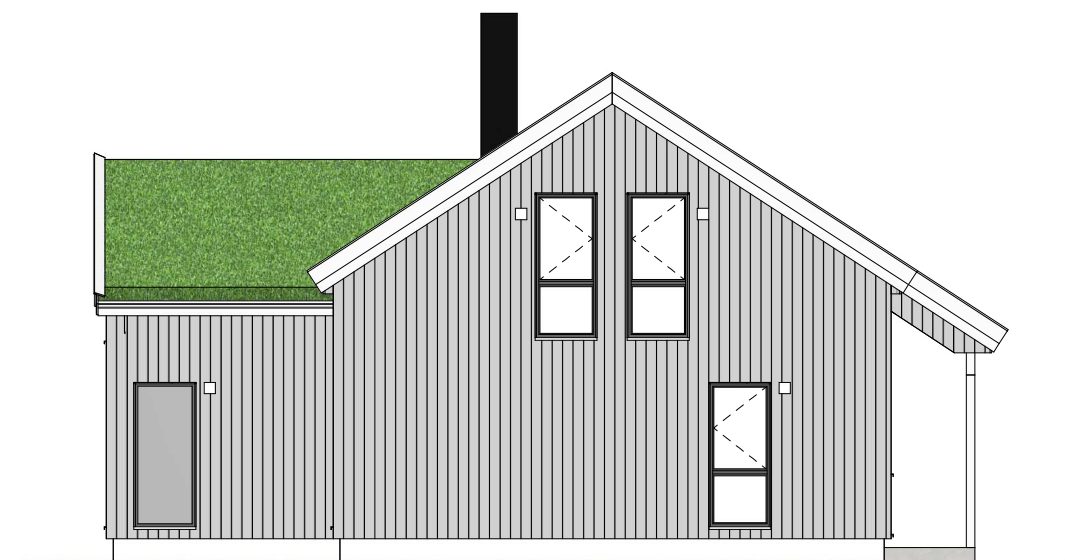

Fasade mot

Fasade mot

Fasade mot

Fasade mot

Rev.	Dato	Init.	Beskrivelse
B	21.09.2022	CP	Korr. av prosjekt

SKISSEFORSLAG	<input checked="" type="checkbox"/>	Tegning: Fasader - 502	Målestokk: A3-1:100	Rev.: 16.09.2022
HUSBANK	<input type="checkbox"/>	Prosjekt: C1267-B-Hytte	Kommune: *	
BYGGESØKNAD	<input type="checkbox"/>	Tiltakshaver: ANDRIMNE 2022	Gnr/Bnr: */*	
SALG	<input type="checkbox"/>	Adresse: *		
SEKSJONERING	<input type="checkbox"/>	Kontakt: */*		
ARBEIDSTEGNING	<input type="checkbox"/>	Tegn/konst: CP / 98229333	<small>© Tegningene er omfattet av åndsverklovens bestemmelser og er vernet åndsverk i henhold til åndsverkloves paragraf 1. Uten særskilt avtale med Berge Sag AS er enhver eksemplarfremstilling og tilgjengeliggjøring, i opprinnelig eller endret skikkelse, ulovlig utnyttelse.</small>	

Perspektiv bilde mot

Perspektiv bilde mot

Perspektiv bilde mot

Perspektiv bilde mot

- SKISSEFORSLAG
- HUSBANK
- BYGGESØKNAD
- SALG
- SEKSJONERING
- ARBEIDSTEGNING

Rev.	Dato	Init.	Beskrivelse
B	21.09.2022	CP	Korr. av prosjekt

Tegning:	Perspektiv - 503
Prosjekt:	C1267-B-Hytte
Tiltakshaver:	ANDRIMNE 2022
Adresse:	* **
Kontakt:	* / *
Tegn/konst:	CP / 98229333

Målestokk:	Rev.:
A3-1:100	Dato: 16.09.2022

Kommune: *
Gnr/Bnr: * / *

© Tegningene er omfattet av åndsverklovens bestemmelser og er vernet åndsverk i henhold til åndsverkloves paragraf 1. Uten særskilt avtale med Berge Sag AS er enhver eksemplarframstilling og tilgjengeliggjøring, i opprinnelig eller endret skikkelse, ulovlig utnyttelse.