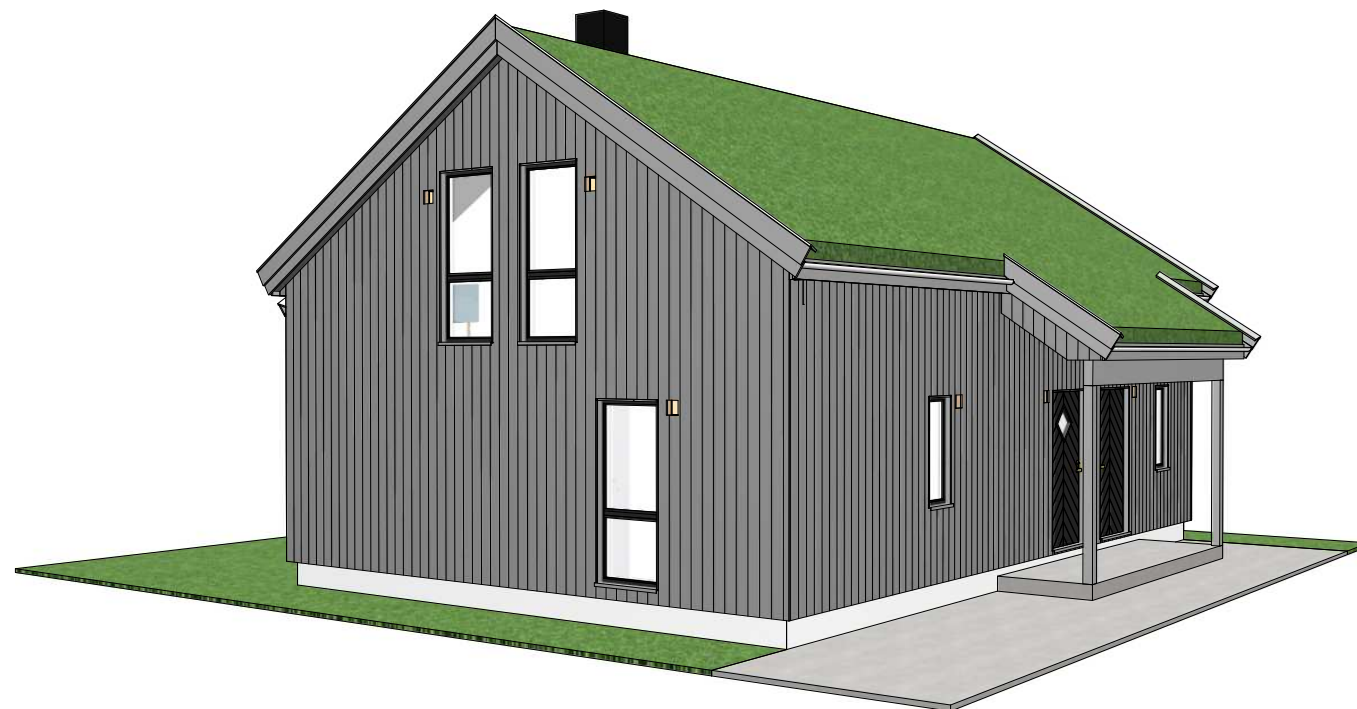

Fasade mot

Fasade mot

Fasade mot

Fasade mot

Rev.	Dato	Init.	Beskrivelse
B	21.09.2022	CP	Korr. av prosjekt

SKISSEFORSLAG	<input checked="" type="checkbox"/>	Tegning: Fasader - 502	Målestokk: A3-1:100	Rev.: 16.09.2022
HUSBANK	<input type="checkbox"/>	Prosjekt: C1267-B-Hytte	Kommune: *	
BYGGESØKNAD	<input type="checkbox"/>	Tiltakshaver: ANDRIMNE 2022	Gnr/Bnr: */*	
SALG	<input type="checkbox"/>	Adresse: *		
SEKSJONERING	<input type="checkbox"/>	Kontakt: */*		
ARBEIDSTEGNING	<input type="checkbox"/>	Tegn/konst: CP / 98229333	<small>© Tegningene er omfattet av åndsverklovens bestemmelser og er vernet åndsverk i henhold til åndsverkloves paragraf 1. Uten særskilt avtale med Berge Sag AS er enhver eksemplarfremstilling og tilgjengeliggjøring, i opprinnelig eller endret skikkelse, ulovlig utnyttelse.</small>	

Perspektiv bilde mot

Perspektiv bilde mot

Perspektiv bilde mot

Perspektiv bilde mot

- SKISSEFORSLAG
- HUSBANK
- BYGGESØKNAD
- SALG
- SEKSJONERING
- ARBEIDSTEGNING

Rev.	Dato	Init.	Beskrivelse
B	21.09.2022	CP	Korr. av prosjekt

Tegning:	Perspektiv - 503
Prosjekt:	C1267-B-Hytte
Tiltakshaver:	ANDRIMNE 2022
Adresse:	* **
Kontakt:	* / *
Tegn/konst:	CP / 98229333

Målestokk:	Rev.:
A3-1:100	Dato: 16.09.2022

Kommune: *
Gnr/Bnr: * / *

© Tegningene er omfattet av åndsverklovens bestemmelser og er vernet åndsverk i henhold til åndsverkloves paragraf 1. Uten særskilt avtale med Berge Sag AS er enhver eksemplarframstilling og tilgjengeliggjøring, i opprinnelig eller endret skikkelse, ulovlig utnyttelse.