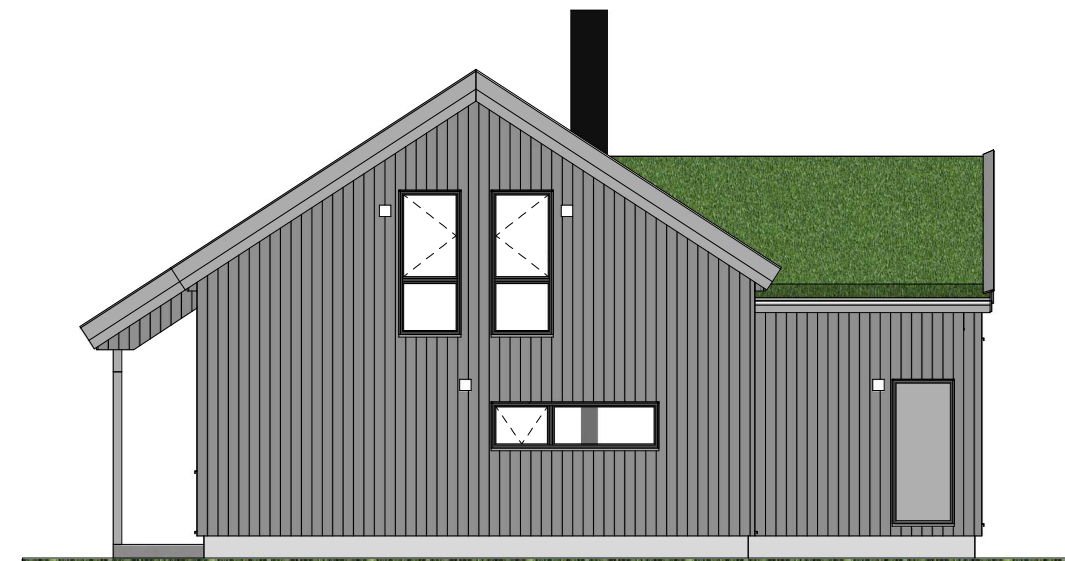

Fasade mot

Fasade mot

Fasade mot

Fasade mot

Rev.	Dato	Init.	Beskrivelse
B	21.09.2022	CP	Korr. av prosjekt

SKISSEFORSLAG	<input checked="" type="checkbox"/>	Tegning: Fasader - 502	Målestokk: A3-1:100	Rev.: 16.09.2022
HUSBANK	<input type="checkbox"/>	Prosjekt: C1267-B-Hytte	Kommune: *	
BYGGESØKNAD	<input type="checkbox"/>	Tiltakshaver: ANDRIMNE 2022	Gnr/Bnr: */*	
SALG	<input type="checkbox"/>	Adresse: *		
SEKSJONERING	<input type="checkbox"/>	Kontakt: */*		
ARBEIDSTEGNING	<input type="checkbox"/>	Tegn/konst: CP / 98229333	<small>© Tegningene er omfattet av åndsverklovens bestemmelser og er vernet åndsverk i henhold til åndsverkloves paragraf 1. Uten særskilt avtale med Berge Sag AS er enhver eksemplarfremstilling og tilgjengeliggjøring, i opprinnelig eller endret skikkelse, ulovlig utnyttelse.</small>	

Perspektiv bilde mot

Perspektiv bilde mot

Perspektiv bilde mot

Perspektiv bilde mot

- SKISSEFORSLAG
- HUSBANK
- BYGGESØKNAD
- SALG
- SEKSJONERING
- ARBEIDSTEGNING

Rev.	Dato	Init.	Beskrivelse
B	21.09.2022	CP	Korr. av prosjekt

Tegning:	Perspektiv - 503
Prosjekt:	C1267-B-Hytte
Tiltakshaver:	ANDRIMNE 2022
Adresse:	* **
Kontakt:	* / *
Tegn/konst:	CP / 98229333

Målestokk:	Rev.:
A3-1:100	Dato: 16.09.2022

Kommune: *
Gnr/Bnr: * / *

© Tegningene er omfattet av åndsverklovens bestemmelser og er vernet åndsverk i henhold til åndsverkloves paragraf 1. Uten særskilt avtale med Berge Sag AS er enhver eksemplarframstilling og tilgjengeliggjøring, i opprinnelig eller endret skikkelse, ulovlig utnyttelse.