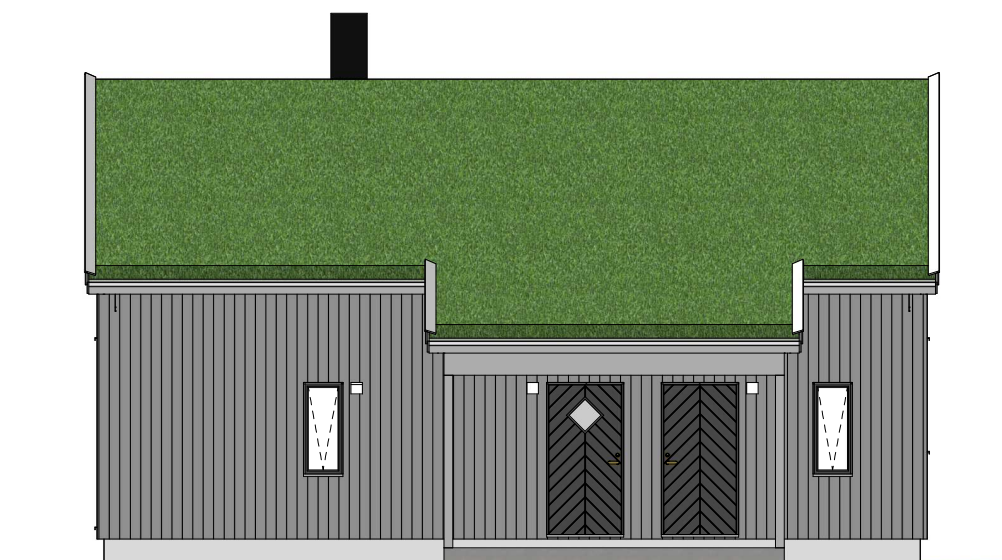

Fasade mot

Fasade mot

Fasade mot

Fasade mot

Rev.	Dato	Init.	Beskrivelse
B	21.09.2022	CP	Korr. av prosjekt

SKISSEFORSLAG	<input checked="" type="checkbox"/>	Tegning: Fasader - 502	Målestokk: A3-1:100	Rev.: 16.09.2022
HUSBANK	<input type="checkbox"/>	Prosjekt: C1267-B-Hytte	Kommune: *	
BYGGESØKNAD	<input type="checkbox"/>	Tiltakshaver: ANDRIMNE 2022	Gnr/Bnr: */*	
SALG	<input type="checkbox"/>	Adresse: *		
SEKSJONERING	<input type="checkbox"/>	Kontakt: */*		
ARBEIDSTEGNING	<input type="checkbox"/>	Tegn/konst: CP / 98229333	<small>© Tegningene er omfattet av åndsverklovens bestemmelser og er vernet åndsverk i henhold til åndsverkloves paragraf 1. Uten særskilt avtale med Berge Sag AS er enhver eksemplarfremstilling og tilgjengeliggjøring, i opprinnelig eller endret skikkelse, ulovlig utnyttelse.</small>	

Perspektiv bilde mot

Perspektiv bilde mot

Perspektiv bilde mot

Perspektiv bilde mot

- SKISSEFORSLAG
- HUSBANK
- BYGGESØKNAD
- SALG
- SEKSJONERING
- ARBEIDSTEGNING

Rev.	Dato	Init.	Beskrivelse
B	21.09.2022	CP	Korr. av prosjekt